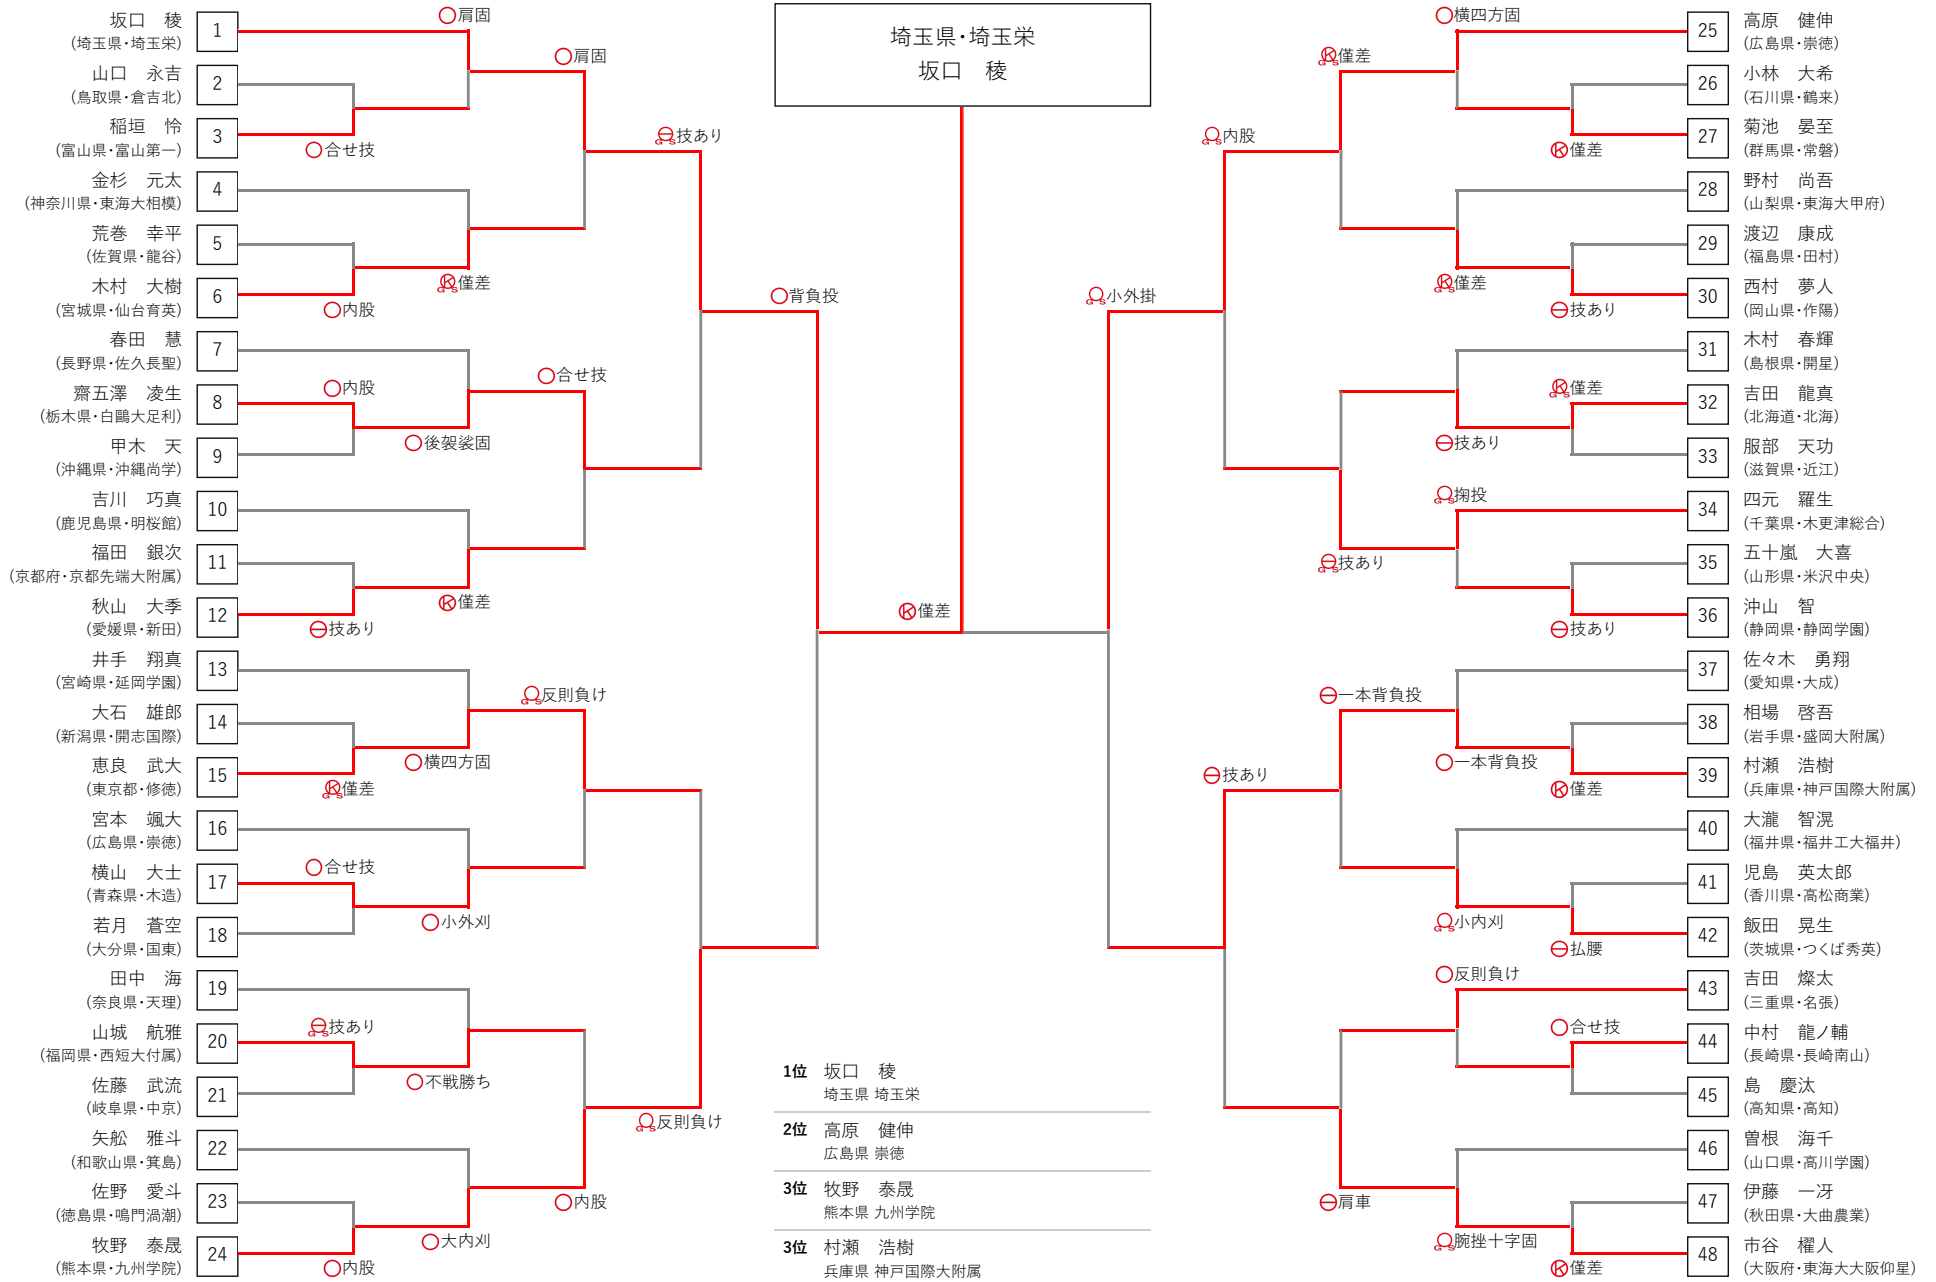

第44回 全国高等学校柔道選手権大会 男子無差別

第44回 全国高等学校柔道選手権大会 個人戦 男子無差別
第一回戦

試合場-順	●氏名 (所属)	勝敗	試合内容 試合時間	勝敗	○氏名 (所属)
3-9	山口 永吉 (鳥取県・学校法人松柏学院倉吉北高等学校)		合せ技 2:18	○	稲垣 怜 (富山県・富山第一高等学校)
3-10	荒巻 幸平 (佐賀県・龍谷高等学校)		内股 1:45	○	木村 大樹 (宮城県・仙台育英学園高等学校)
4-9	齋五澤 凌生 (栃木県・白鷗大学足利高等学校)	○	内股 2:27		甲木 天 (沖縄県・沖縄尚学高等学校)
4-10	福田 銀次 (京都府・京都先端科学大学附属高等学校)		技あり 3:00	⊖	秋山 大季 (愛媛県・新田高等学校)
5-9	大石 雄郎 (新潟県・開志国際高等学校)		僅差 7:02	⊗ GS	恵良 武大 (東京都・修徳高等学校)
5-10	横山 大士 (青森県・青森県立木造高等学校)	○	合せ技 2:45		若月 蒼空 (大分県・大分県立国東高等学校)
6-9	山城 航雅 (福岡県・西日本短期大学付属高等学校)	⊗ GS	技あり 4:26		佐藤 武流 (岐阜県・安達学園中京高等学校)
6-10	佐野 愛斗 (徳島県・徳島県立鳴門渦潮高等学校)		内股 1:51	○	牧野 泰晟 (熊本県・九州学院高等学校)
1-9	小林 大希 (石川県・石川県立鶴来高等学校)		僅差 3:00	⊗	菊池 晏至 (群馬県・常磐高等学校)
1-10	渡辺 康成 (福島県・福島県立田村高等学校)		技あり 3:00	⊖	西村 夢人 (岡山県・岡山県作陽高等学校)
2-9	吉田 龍真 (北海道・北海高等学校)	⊗ GS	僅差 4:07		服部 天功 (滋賀県・近江高等学校)
2-10	五十嵐 大喜 (山形県・学校法人椎野学園米沢中央高等学校)		技あり 3:00	⊖	沖山 智 (静岡県・静岡学園高等学校)
7-9	相場 啓吾 (岩手県・盛岡大学附属高等学校)		僅差 3:00	⊗	村瀬 浩樹 (兵庫県・神戸国際大学附属高等学校)
7-10	児島 英太郎 (香川県・香川県立高松商業高等学校)		技あり 3:00	⊖	飯田 晃生 (茨城県・つくば秀英高等学校)
8-9	中村 龍ノ輔 (長崎県・長崎南山高等学校)	○	合せ技 2:24		島 慶汰 (高知県・高知高等学校)
8-10	伊藤 一牙 (秋田県・秋田県立大曲農業高等学校)		僅差 3:00	⊗	市谷 權人 (大阪府・東海大学付属大阪仰星高等学校)