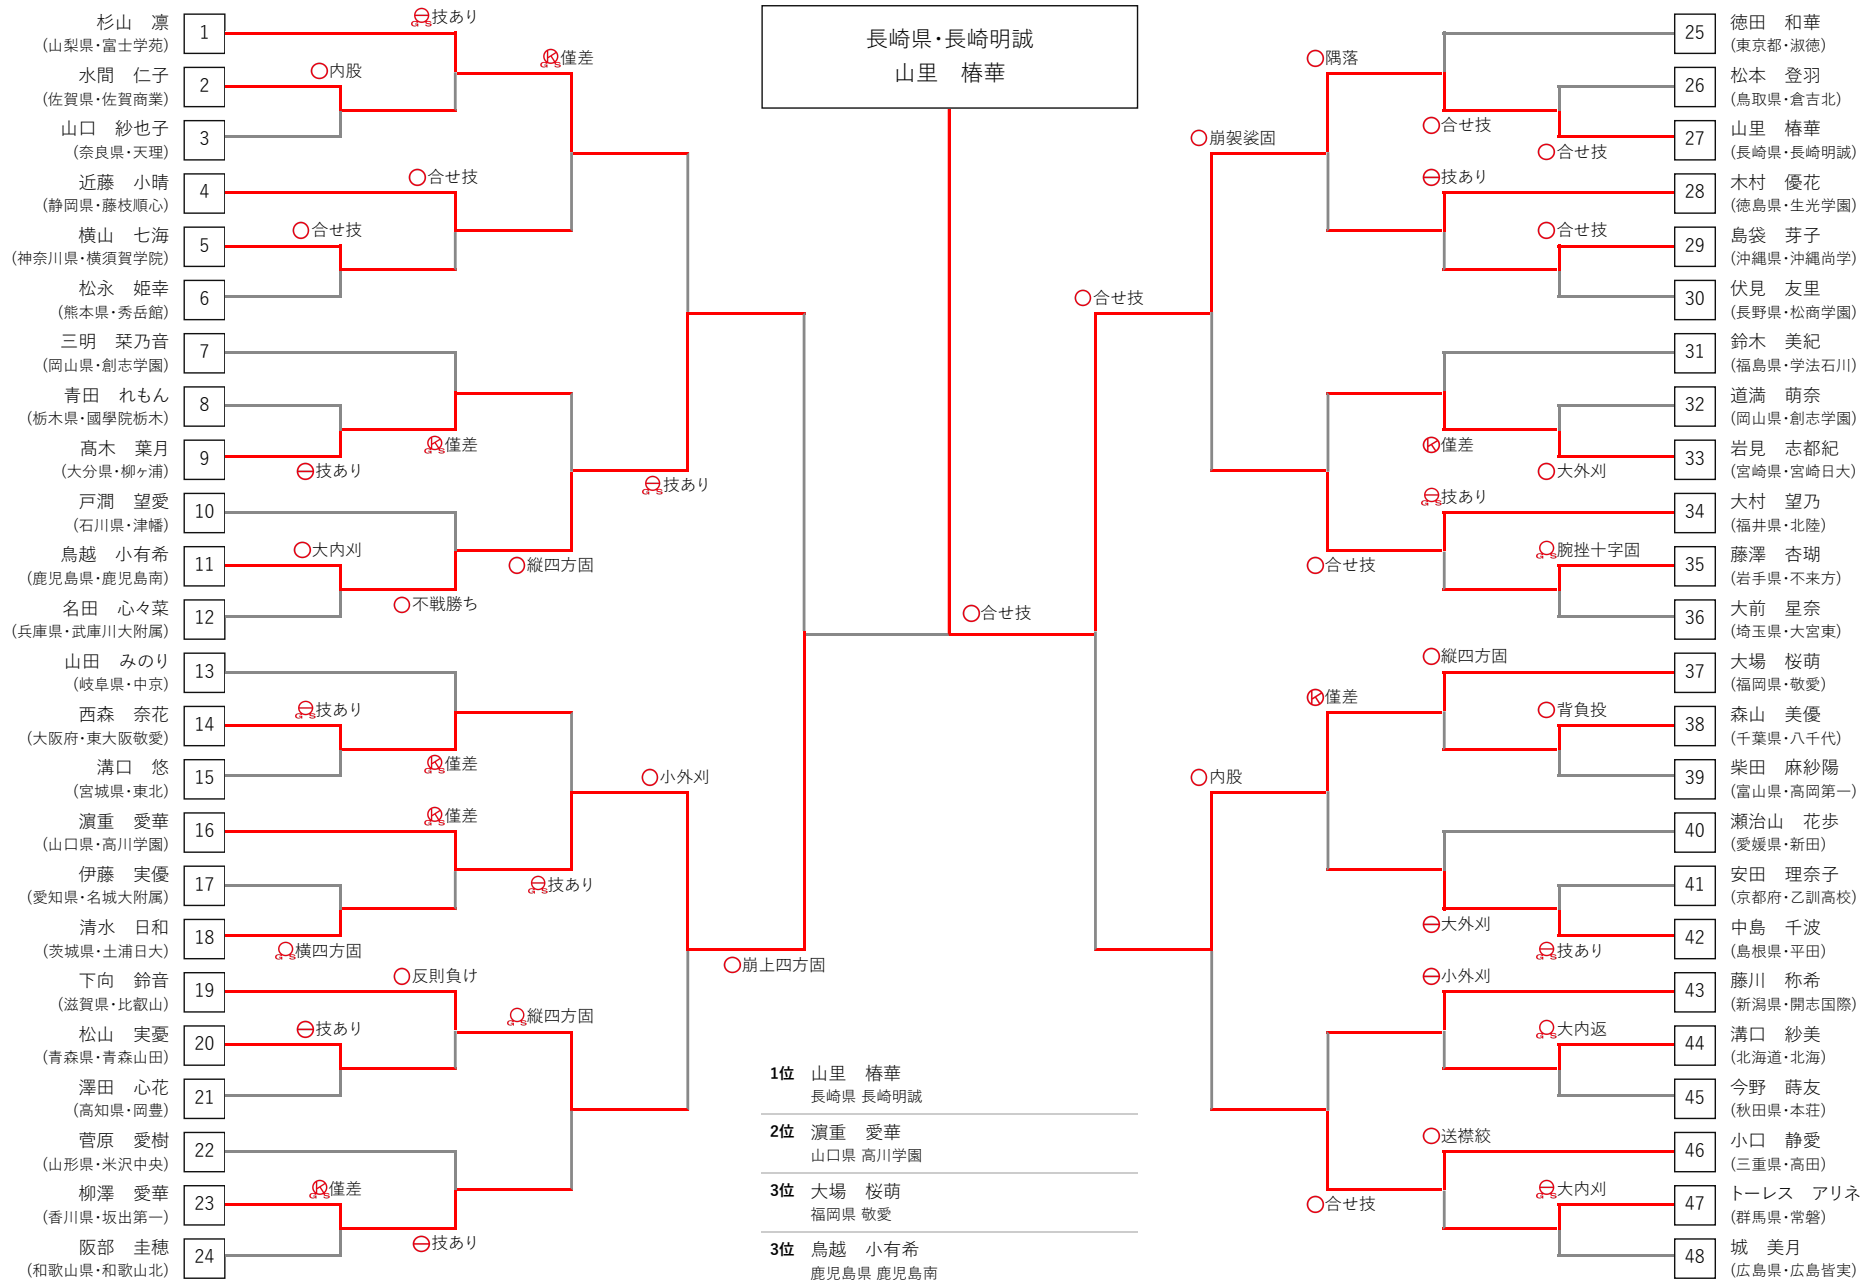

第44回 全国高等学校柔道選手権大会 女子63kg級

第44回 全国高等学校柔道選手権大会 個人戦 女子63kg級
第一回戦

試合場-順	●氏名 (所属)	勝敗	試合内容 試合時間	勝敗	○氏名 (所属)
3-27	水間 仁子 (佐賀県・佐賀県立佐賀商業高等学校)	○	内股 0:10		山口 紗也子 (奈良県・天理高等学校)
3-28	横山 七海 (神奈川県・横須賀学院高等学校)	○	合せ技 2:10		松永 姫幸 (熊本県・秀岳館高等学校)
4-27	青田 れもん (栃木県・國學院大學栃木高等学校)		技あり 3:00	⊖	高木 葉月 (大分県・吉用学園柳ヶ浦高等学校)
4-28	鳥越 小有希 (鹿児島県・鹿児島県立鹿児島南高等学校)	○	大内刈 1:38		名田 心々菜 (兵庫県・武庫川女子大学附属高等学校)
5-27	西森 奈花 (大阪府・東大阪大学敬愛高等学校)	⊖ GS	技あり 3:26		溝口 悠 (宮城県・東北高等学校)
5-28	伊藤 実優 (愛知県・名城大学附属高等学校)		横四方固 5:31	⊖ GS	清水 日和 (茨城県・土浦日本大学高等学校)
6-27	松山 実憂 (青森県・青森山田高等学校)	⊖	技あり 3:00		澤田 心花 (高知県・高知県立岡豊高等学校)
6-28	柳澤 愛華 (香川県・坂出第一高等学校)	⊖ GS	僅差 3:51		阪部 圭穂 (和歌山県・和歌山県立和歌山北高等学校)
1-27	松本 登羽 (鳥取県・学校法人松柏学院倉吉北高等学校)		合せ技 0:59	○	山里 椿華 (長崎県・長崎県立長崎明誠高等学校)
1-28	島袋 芽子 (沖縄県・沖縄尚学高等学校)	○	合せ技 0:46		伏見 友里 (長野県・松商学園高等学校)
2-27	道満 萌奈 (岡山県・創志学園高等学校)		大外刈 1:49	○	岩見 志都紀 (宮崎県・宮崎日本大学高等学校)
2-28	藤澤 杏瑚 (岩手県・岩手県立不来方高等学校)	⊖ GS	腕挫十字固 4:24		大前 星奈 (埼玉県・埼玉県立大宮東高等学校)
7-27	森山 美優 (千葉県・千葉県立八千代高等学校)	○	背負投 2:41		柴田 麻紗陽 (富山県・高岡第一高等学校)
7-28	安田 理奈子 (京都府・京都府立乙訓高等学校)		技あり 5:10	⊖ GS	中島 千波 (島根県・島根県立平田高等学校)
8-27	溝口 紗美 (北海道・北海高等学校)	⊖ GS	大内返 4:35		今野 詩友 (秋田県・秋田県立本荘高等学校)
8-28	トーレス アリネ (群馬県・常磐高等学校)	⊖ GS	技あり 5:00		城 美月 (広島県・広島県立広島皆実高等学校)