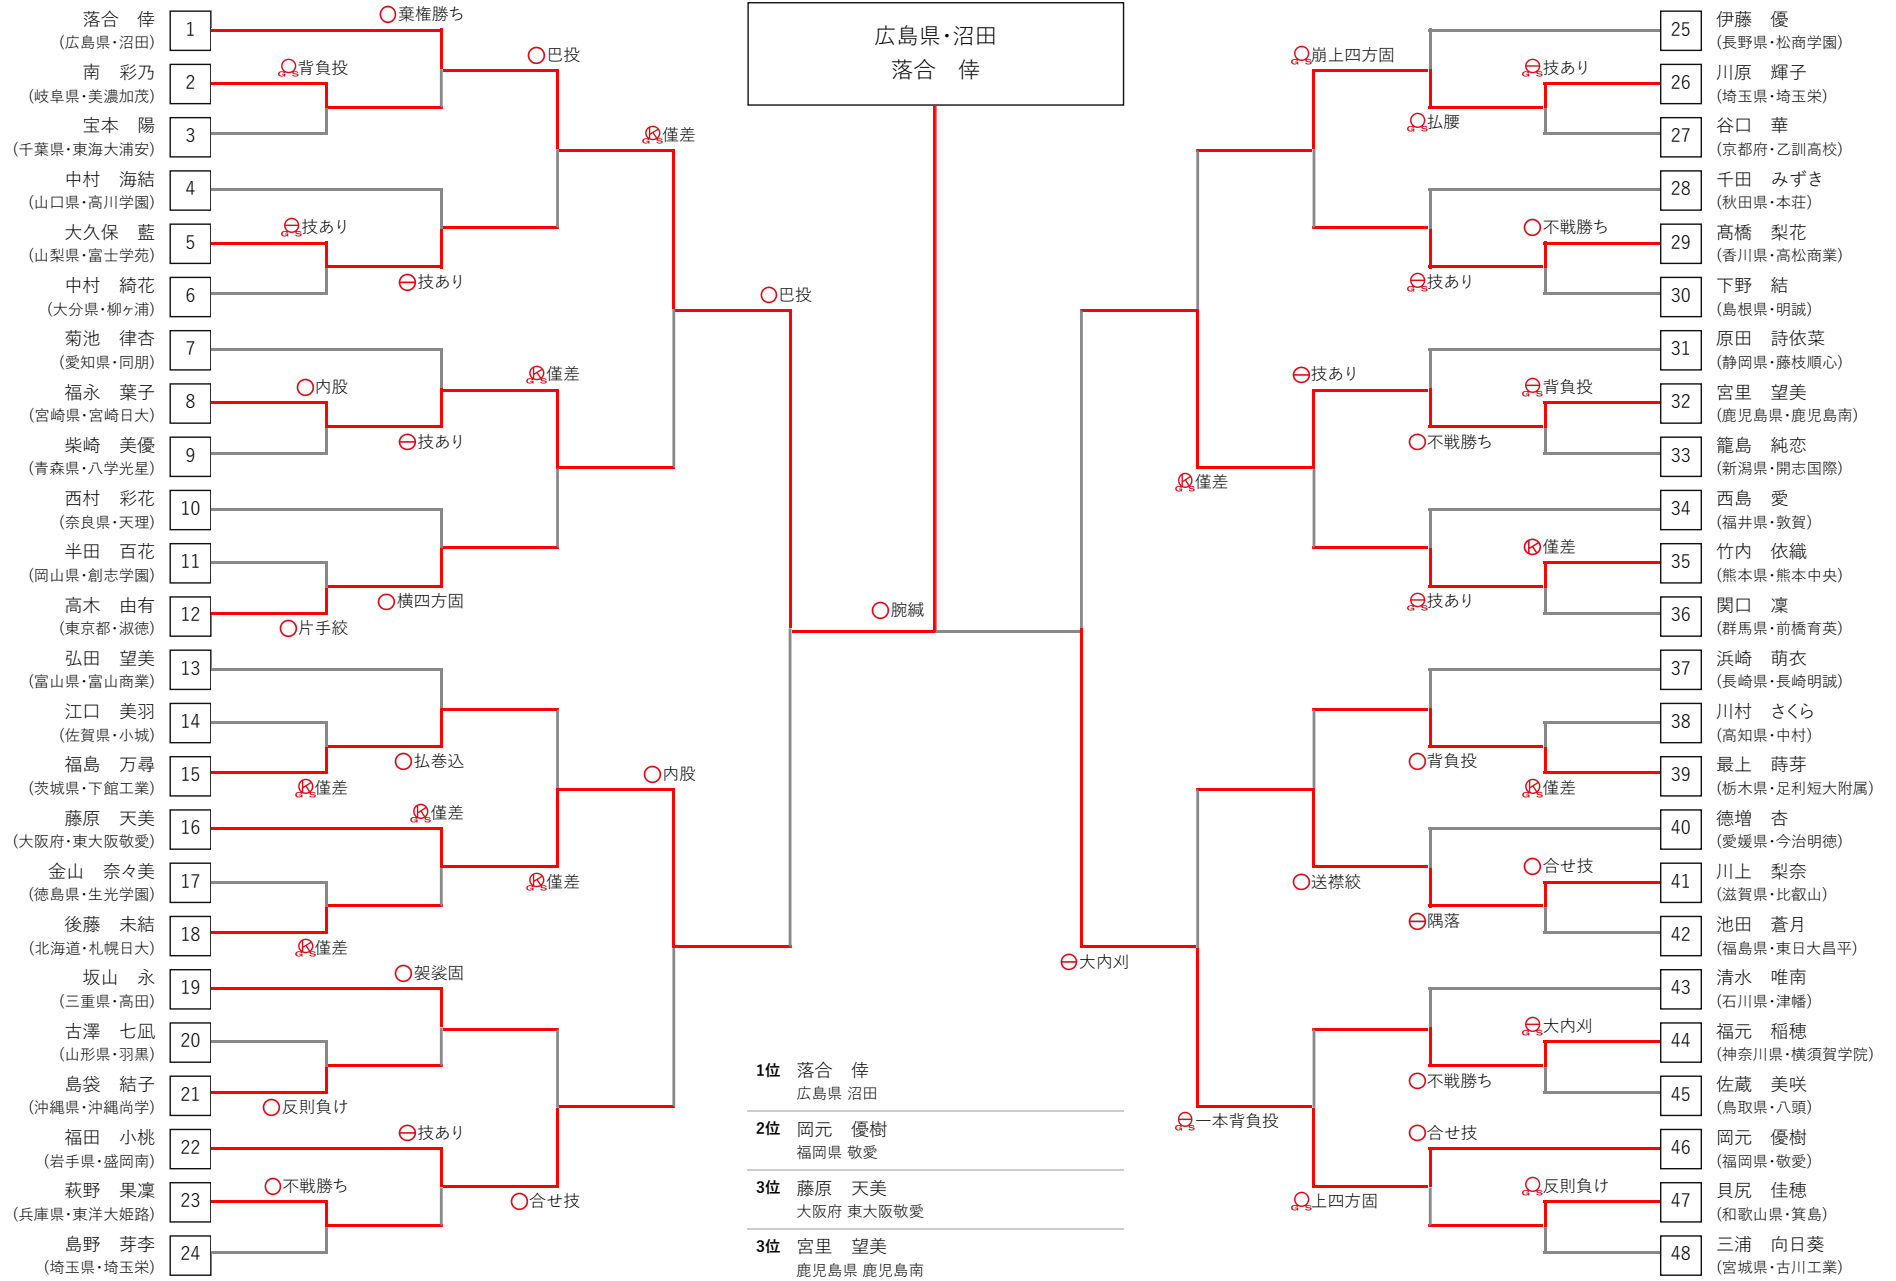

第44回 全国高等学校柔道選手権大会 女子52kg級

第44回 全国高等学校柔道選手権大会 個人戦 女子52kg級  
第一回戦

試合場-順	●氏名 (所属)	勝敗	試合内容 試合時間	勝敗	○氏名 (所属)
3-23	南 彩乃 (岐阜県・美濃加茂高等学校)		背負投 3:54		宝本 陽 (千葉県・東海大学付属浦安高等学校)
3-24	大久保 藍 (山梨県・富士学苑高等学校)		技あり 3:38		中村 綺花 (大分県・吉用学園柳ヶ浦高等学校)
4-23	福永 葉子 (宮崎県・宮崎日本大学高等学校)		内股 3:00		柴崎 美優 (青森県・八戸学院光星高等学校)
4-24	半田 百花 (岡山県・創志学園高等学校)		片手絞 1:10		高木 由有 (東京都・大乘淑徳学園淑徳高等学校)
5-23	江口 美羽 (佐賀県・佐賀県立小城高等学校)		僅差 5:09		福島 万尋 (茨城県・茨城県立下館工業高等学校)
5-24	金山 奈々美 (徳島県・生光学園高等学校)		僅差 6:01		後藤 未結 (北海道・札幌日本大学高等学校)
6-23	古澤 七凧 (山形県・学校法人羽黒学園羽黒高等学校)		反則負け 2:37		島袋 結子 (沖縄県・沖縄尚学高等学校)
6-24	萩野 果凜 (兵庫県・東洋大学附属姫路高等学校)		不戦勝ち -		島野 芽李 (埼玉県・埼玉栄高等学校)
1-23	川原 輝子 (埼玉県・埼玉栄高等学校)		技あり 5:12		谷口 華 (京都府・京都府立乙訓高等学校)
1-24	高橋 梨花 (香川県・香川県立高松商業高等学校)		不戦勝ち -		下野 結 (鳥根県・益田永島学園明誠高等学校)
2-23	宮里 望美 (鹿児島県・鹿児島県立鹿児島南高等学校)		技あり 3:07		籠島 純恋 (新潟県・開志国際高等学校)
2-24	竹内 依織 (熊本県・熊本中央高等学校)		僅差 8:22		関口 凜 (群馬県・前橋育英高等学校)
7-23	川村 さくら (高知県・高知県立中村高等学校)		僅差 3:40		最上 蒔芽 (栃木県・足利短期大学附属高等学校高等学校)
7-24	川上 梨奈 (滋賀県・延暦寺学園比叡山高等学校)		合せ技 1:54		池田 蒼月 (福島県・東日本国際大学附属昌平高等学校)
8-23	福元 稲穂 (神奈川県・横須賀学院高等学校)		技あり 3:15		佐蔵 美咲 (鳥取県・鳥取県立八頭高等学校)
8-24	貝尻 佳穂 (和歌山県・和歌山県立箕島高等学校)		反則負け 6:35		三浦 向日葵 (宮城県・宮城県古川工業高等学校)