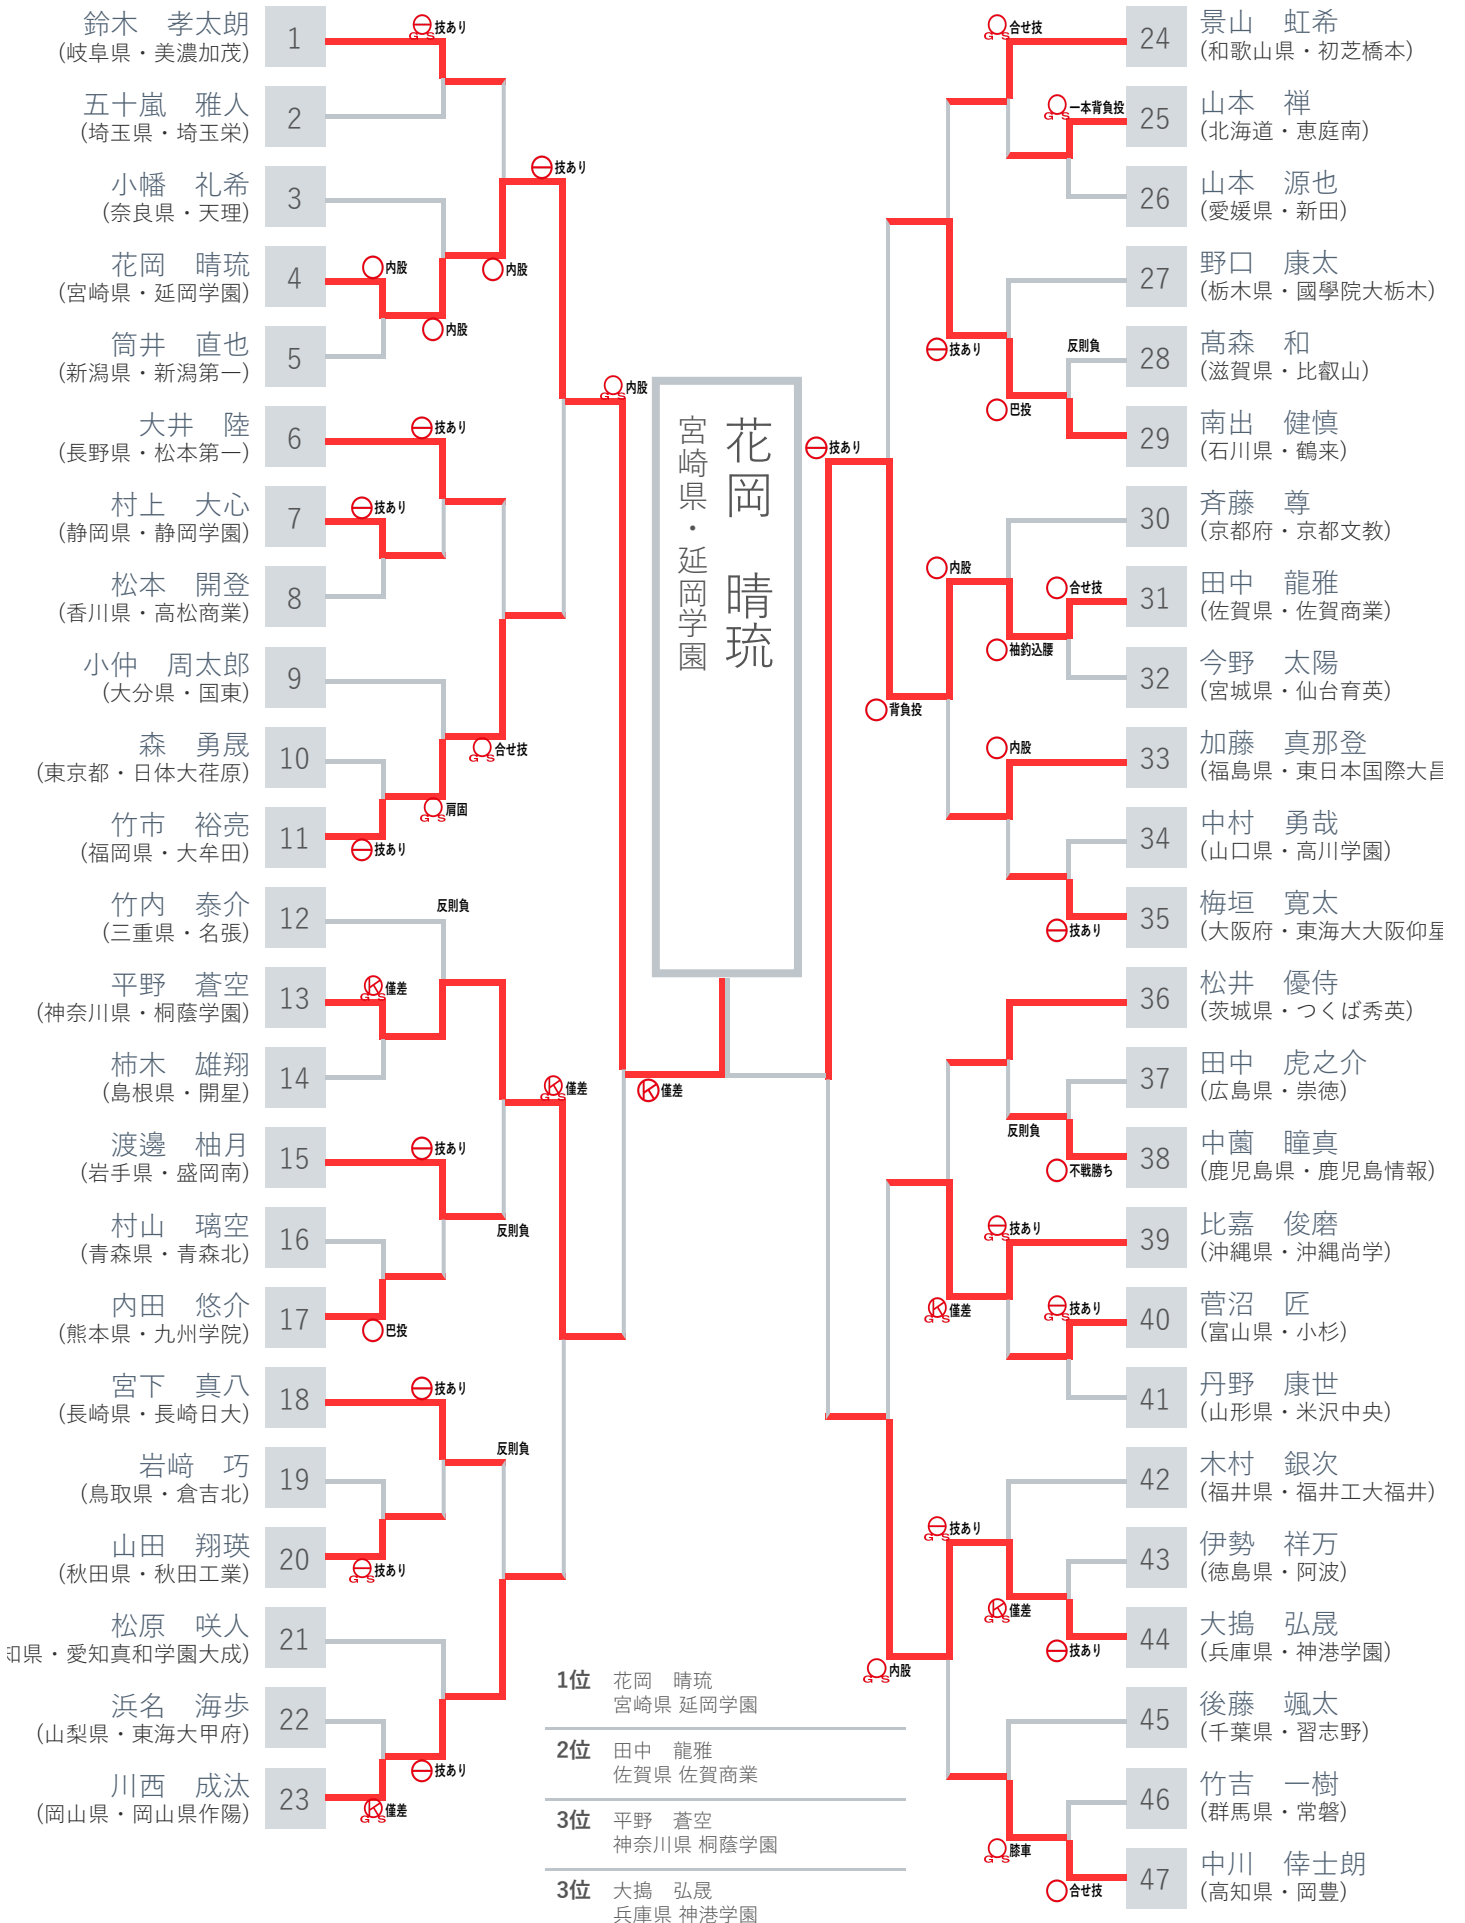

第43回 全国高等学校柔道選手権大会 個人戦 男子73kg級

第43回 全国高等学校柔道選手権大会 個人戦 男子73kg級 第一回戦

試合場- 順	●氏名 (所属)	勝敗	試合内容 試合時間	勝敗	●氏名 (所属)
3-1	花岡 晴琉 (宮崎県・延岡学園高等学校)	○	内股 1:04		筒井 直也 (新潟県・新潟第一高等学校)
3-2	村上 大心 (静岡県・静岡学園高等学校)	⊖	技あり 3:00		松本 開登 (香川県・香川県立高松商業高等学校)
3-3	森 勇晟 (東京都・日本体育大学荏原高等学校)		技あり 3:00	⊖	竹市 裕亮 (福岡県・大牟田高等学校)
3-4	平野 蒼空 (神奈川県・桐蔭学園高等学校)	Ⓚ GS	僅差 3:36		柿木 雄翔 (島根県・開星高等学校)
3-5	村山 璃空 (青森県・青森県立青森北高等学校)		巴投 2:32	○	内田 悠介 (熊本県・九州学院高等学校)
3-6	岩崎 巧 (鳥取県・学校法人松柏学院倉吉北高等学校)		技あり 3:25	⊖ GS	山田 翔瑛 (秋田県・秋田県立秋田工業高等学校)
3-7	浜名 海歩 (山梨県・東海大学付属甲府高等学校)		僅差 4:01	Ⓚ GS	川西 成汰 (岡山県・岡山県作陽高等学校)
3-8	山本 禅 (北海道・北海道恵庭南高等学校)	Ⓚ GS	一本背負投 3:54		山本 源也 (愛媛県・新田高等学校)
3-9	高森 和 (滋賀県・延暦寺学園比叡山高等学校)		反則負け 2:41	○	南出 健慎 (石川県・石川県立鶴来高等学校)
3-10	田中 龍雅 (佐賀県・佐賀県立佐賀商業高等学校)	○	合せ技 2:14		今野 太陽 (宮城県・仙台育英学園高等学校)
3-11	中村 勇哉 (山口県・高川学園高等学校)		技あり 3:00	⊖	梅垣 寛太 (大阪府・東海大学付属大阪仰星高等学校)
3-12	田中 虎之介 (広島県・崇徳高等学校)		不戦勝ち -	○	中藪 瞳真 (鹿児島県・鹿児島情報高等学校)
3-13	菅沼 匠 (富山県・富山県立小杉高等学校)	⊖ GS	技あり 3:56		丹野 康世 (山形県・学校法人椎野学園米沢中央高等学校)

試合場- 順	●氏名	勝敗	試合内容 試合時間	勝敗	●氏名
3-14	伊勢 祥万 (徳島県・徳島県立阿波高等学校)		技あり 3:00		大搦 弘晟 (兵庫県・神港学園高等学校)
3-15	竹吉 一樹 (群馬県・常磐高等学校)		合せ技 2:28		中川 倅士朗 (高知県・高知県立岡豊高等学校)

第二回戦

試合場- 順	●氏名	勝敗	試合内容 試合時間	勝敗	●氏名
3-16	鈴木 孝太郎 (岐阜県・美濃加茂高等学校)		技あり 5:46		五十嵐 雅人 (埼玉県・埼玉栄高等学校)
3-17	小幡 礼希 (奈良県・天理高等学校)		内股 0:07		花岡 晴琉 (宮崎県・延岡学園高等学校)
3-18	大井 陸 (長野県・松本第一高等学校)		技あり 3:00		村上 大心 (静岡県・静岡学園高等学校)
3-19	小仲 周太郎 (大分県・大分県立国東高等学校)		肩固 4:50		竹市 裕亮 (福岡県・大牟田高等学校)
3-20	竹内 泰介 (三重県・三重県立名張高等学校)		反則負け 6:59		平野 蒼空 (神奈川県・桐蔭学園高等学校)
3-21	渡邊 柚月 (岩手県・岩手県立盛岡南高等学校)		技あり 3:00		内田 悠介 (熊本県・九州学院高等学校)
3-22	宮下 真八 (長崎県・長崎日本大学高等学校)		技あり 3:00		山田 翔瑛 (秋田県・秋田県立秋田工業高等学校)
3-23	松原 咲人 (愛知県・愛知真和学園 大成高等学校)		技あり 3:00		川西 成汰 (岡山県・岡山県作陽高等学校)
3-24	景山 虹希 (和歌山県・初芝橋本高等学校)		合せ技 3:55		山本 禅 (北海道・北海道恵庭南高等学校)
3-25	野口 康太 (栃木県・國學院大學栃木高等学校)		巴投 1:30		南出 健慎 (石川県・石川県立鶴来高等学校)
3-26	斉藤 尊 (京都府・京都文教高等学校)		袖釣込腰 2:12		田中 龍雅 (佐賀県・佐賀県立佐賀商業高等学校)
3-27	加藤 真那登 (福島県・東日本国際大学附属昌平高等学校)		内股 0:45		梅垣 寛太 (大阪府・東海大学付属大阪仰星高等学校)
3-28	松井 優侍 (茨城県・つくば秀英高等学校)		反則負け 2:38		中菌 瞳真 (鹿児島県・鹿児島情報高等学校)
3-29	比嘉 俊磨 (沖縄県・沖縄尚学高等学校)		技あり 3:18		菅沼 匠 (富山県・富山県立小杉高等学校)