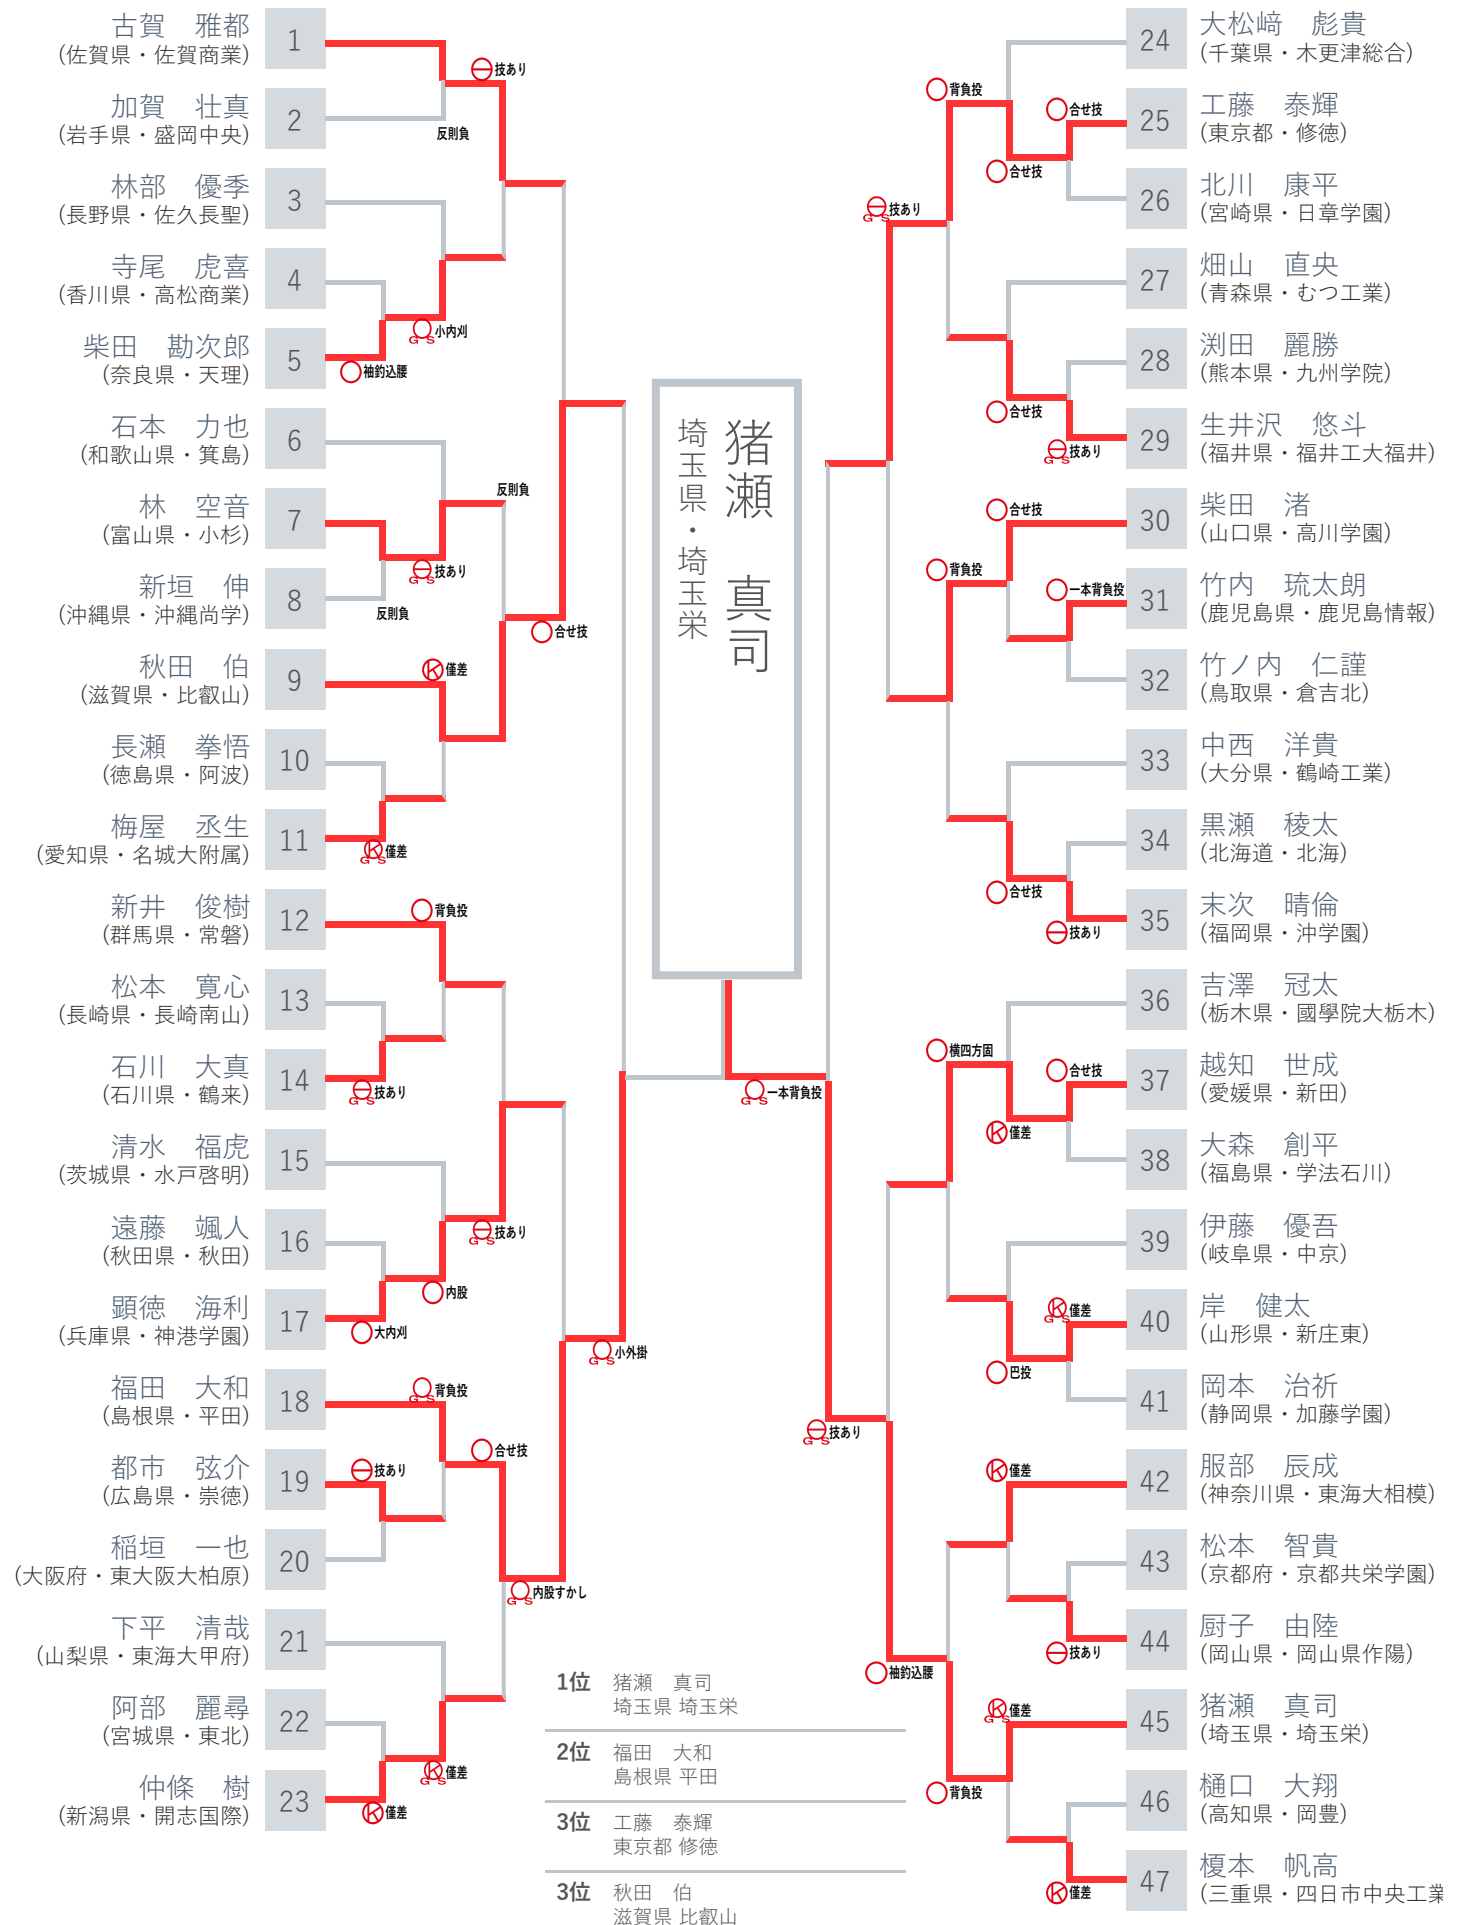

第43回 全国高等学校柔道選手権大会 個人戦 男子66kg級

第43回 全国高等学校柔道選手権大会 個人戦 男子66kg級 第一回戦

試合場- 順	●氏名 (所属)	勝敗	試合内容 試合時間	勝敗	●氏名 (所属)
2-1	寺尾 虎喜 (香川県・香川県立高松商業高等学校)		袖釣込腰 1:37	○	柴田 勘次郎 (奈良県・天理高等学校)
2-2	林 空音 (富山県・富山県立小杉高等学校)	○ GS	反則負け 3:51		新垣 伸 (沖縄県・沖縄尚学高等学校)
2-3	長瀬 拳悟 (徳島県・徳島県立阿波高等学校)		僅差 7:21	○ KS GS	梅屋 丞生 (愛知県・名城大学附属高等学校)
2-4	松本 寛心 (長崎県・長崎南山高等学校)		技あり 5:36	○ GS	石川 大真 (石川県・石川県立鶴来高等学校)
2-5	遠藤 颯人 (秋田県・秋田県立秋田高等学校)		大内刈 1:10	○	頭徳 海利 (兵庫県・神港学園高等学校)
2-6	都市 弦介 (広島県・崇徳高等学校)	○	技あり 3:00		稲垣 一也 (大阪府・東大阪大学柏原高等学校)
2-7	阿部 麗尋 (宮城県・東北高等学校)		僅差 3:00	○ KS	仲條 樹 (新潟県・開志国際高等学校)
2-8	工藤 泰輝 (東京都・修徳高等学校)	○	合せ技 2:17		北川 康平 (宮崎県・日章学園高等学校)
2-9	淵田 麗勝 (熊本県・九州学院高等学校)		技あり 3:44	○ GS	生井沢 悠斗 (福井県・福井工業大学附属福井高等学校)
2-10	竹内 琉太郎 (鹿児島県・鹿児島情報高等学校)	○	一本背負投 2:39		竹ノ内 仁謹 (鳥取県・学校法人松柏学院倉吉北高等学校)
2-11	黒瀬 稜太 (北海道・北海高等学校)		技あり 3:00	○	末次 晴倫 (福岡県・沖学園高等学校)
2-12	越知 世成 (愛媛県・新田高等学校)	○	合せ技 2:03		大森 創平 (福島県・学校法人石川高等学校)
2-13	岸 健太 (山形県・新庄東高等学校)	○ KS GS	僅差 5:09		岡本 治祈 (静岡県・加藤学園高等学校)
2-14	松本 智貴 (京都府・京都共栄学園高等学校)		技あり 3:00	○	厨子 由陸 (岡山県・岡山県作陽高等学校)

試合場- 順	●氏名	勝敗	試合内容 試合時間	勝敗	●氏名
2-15	樋口 大翔 (高知県・高知県立岡豊高等学校)		僅差 3:00		榎本 帆高 (三重県・三重県立四日市中央 工業高等学校)

第二回戦

試合場- 順	●氏名	勝敗	試合内容 試合時間	勝敗	●氏名
2-16	古賀 雅都 (佐賀県・佐賀県立佐賀商業高等学校)		反則負け 3:37		加賀 壮真 (岩手県・盛岡中央高等学校)
2-17	林部 優季 (長野県・聖啓学園 佐久長聖高等学校)		小内刈 5:46		柴田 勘次郎 (奈良県・天理高等学校)
2-18	石本 力也 (和歌山県・和歌山県立箕島高等学校)		技あり 3:58		林 空音 (富山県・富山県立小杉高等学校)
2-19	秋田 伯 (滋賀県・延暦寺学園比叡山高等学校)		僅差 3:00		梅屋 丞生 (愛知県・名城大学附属高等学校)
2-20	新井 俊樹 (群馬県・常磐高等学校)		背負投 0:14		石川 大真 (石川県・石川県立鶴来高等学校)
2-21	清水 福虎 (茨城県・水戸啓明高等学校)		内股 2:15		頭徳 海利 (兵庫県・神港学園高等学校)
2-22	福田 大和 (島根県・島根県立平田高等学校)		背負投 4:13		都市 弦介 (広島県・崇徳高等学校)
2-23	下平 清哉 (山梨県・東海大学付属甲府高等学校)		僅差 4:46		仲條 樹 (新潟県・開志国際高等学校)
2-24	大松崎 彪貴 (千葉県・木更津総合高等学校)		合せ技 1:49		工藤 泰輝 (東京都・修徳高等学校)
2-25	畑山 直央 (青森県・青森県立むつ工業高等学校)		合せ技 0:32		生井沢 悠斗 (福井県・福井工業大学附属福井高等学校)
2-26	柴田 渚 (山口県・高川学園高等学校)		合せ技 1:09		竹内 琉太朗 (鹿児島県・鹿児島情報高等学校)
2-27	中西 洋貴 (大分県・大分県立鶴崎工業高等学校)		合せ技 2:09		末次 晴倫 (福岡県・沖学園高等学校)
2-28	吉澤 冠太 (栃木県・國學院大學栃木高等学校)		僅差 3:00		越知 世成 (愛媛県・新田高等学校)
2-29	伊藤 優吾 (岐阜県・中京高等学校)		巴投 1:30		岸 健太 (山形県・新庄東高等学校)