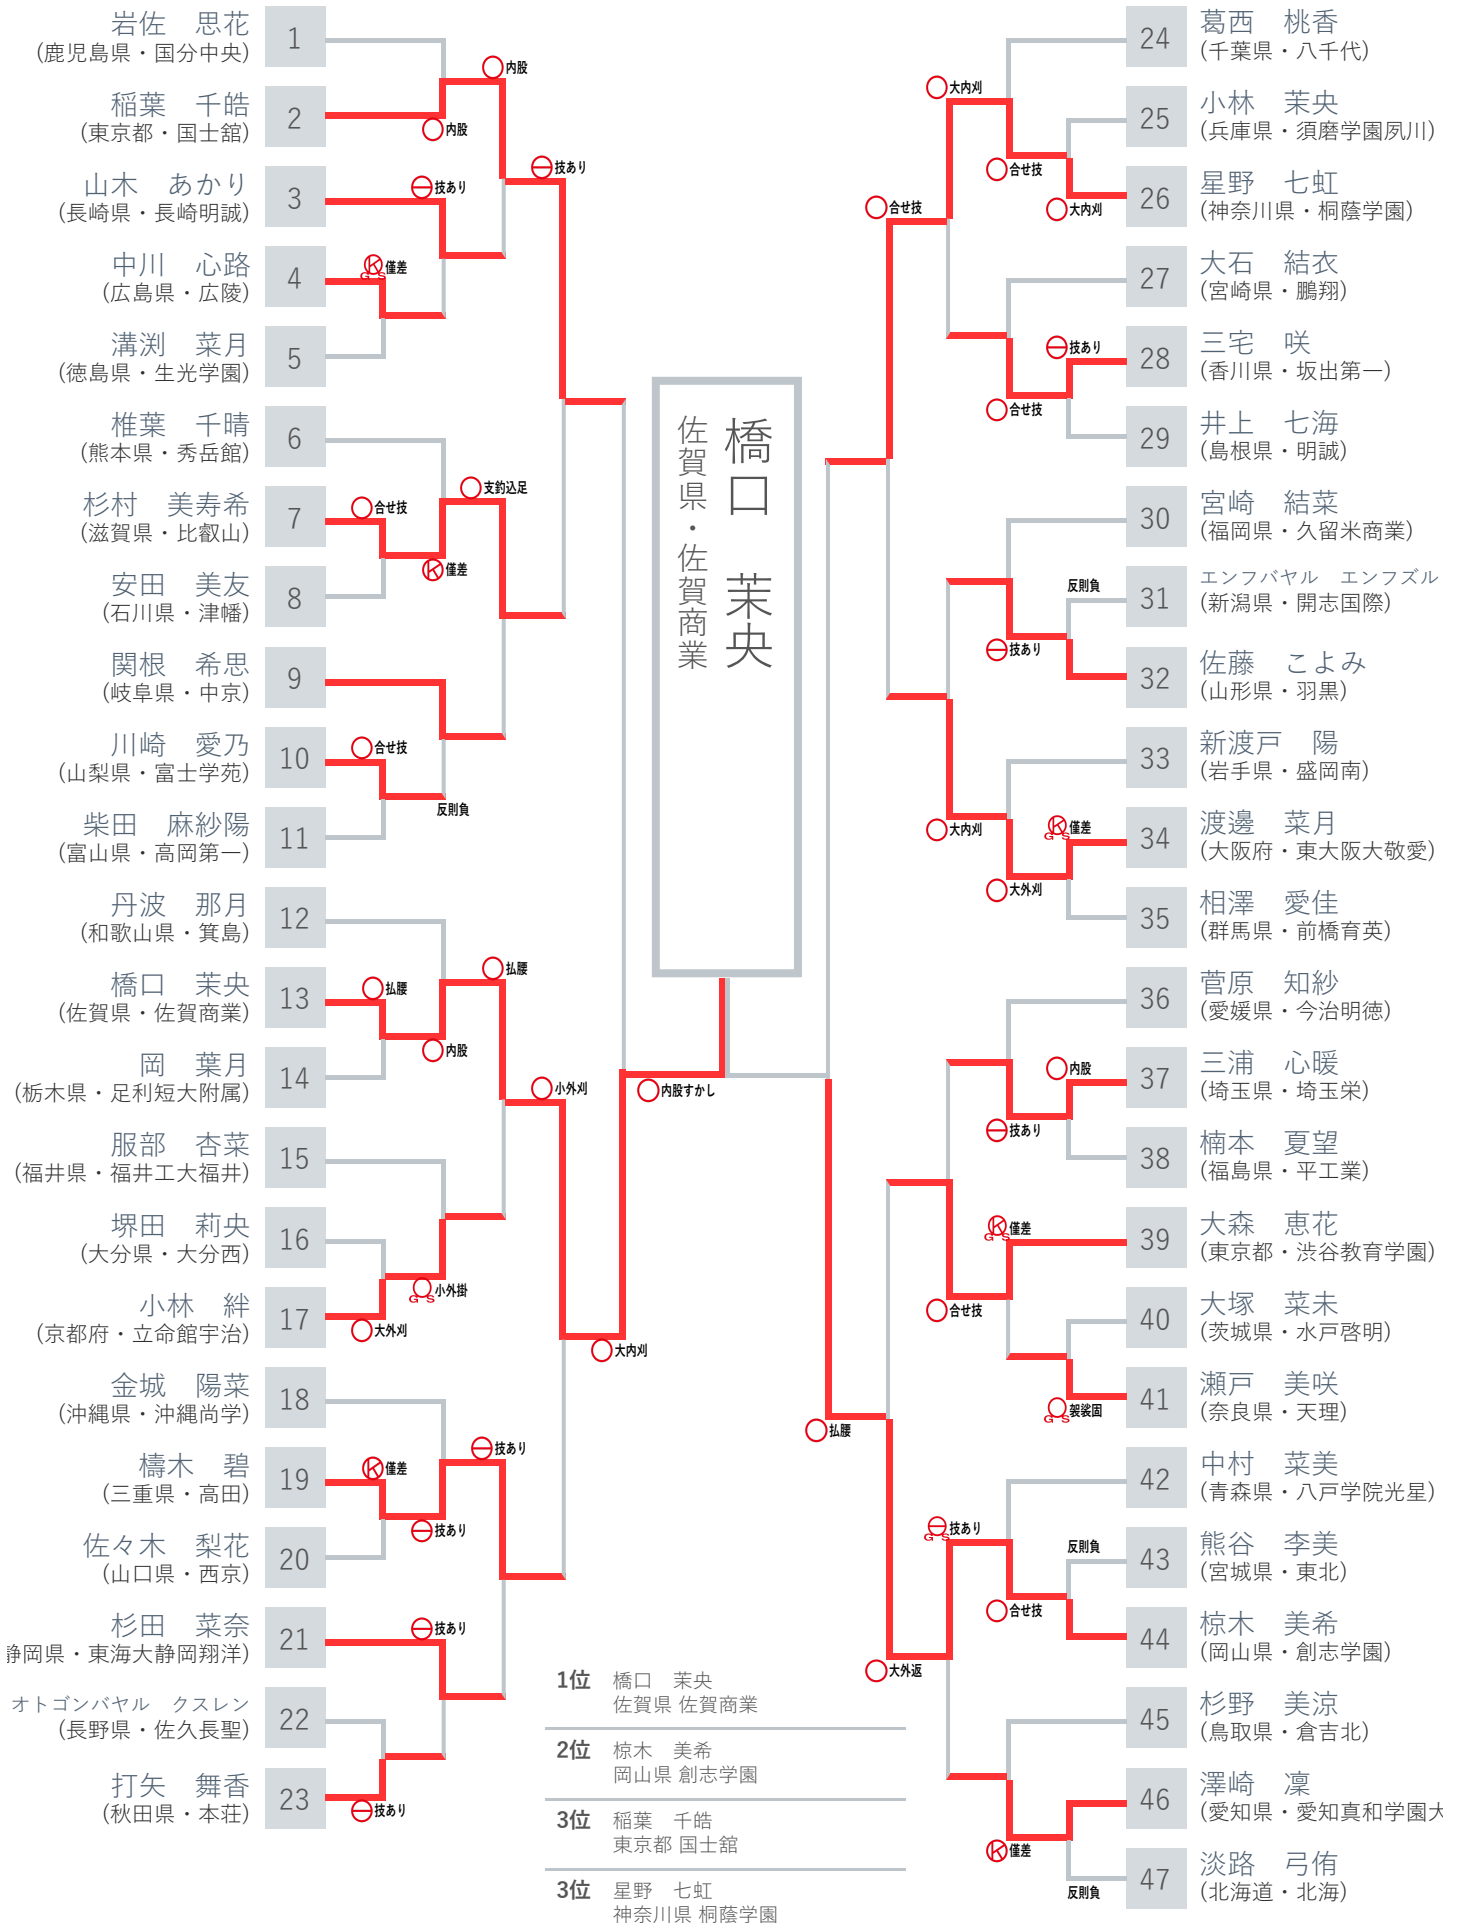

# 第43回 全国高等学校柔道選手権大会 個人戦 女子無差別

# 第43回 全国高等学校柔道選手権大会 個人戦 女子無差別 第一回戦

試合場- 順	●氏名	勝敗	試合内容 試合時間	勝敗	●氏名
5-1	中川 心路 (広島県・広陵高等学校)		僅差 4:55		溝渕 菜月 (徳島県・生光学園高等学校)
5-2	杉村 美寿希 (滋賀県・延暦寺学園比叡山高 等学校)		合せ技 1:23		安田 美友 (石川県・石川県立津幡高等学 校)
5-3	川崎 愛乃 (山梨県・富士学苑高等学校)		合せ技 0:42		柴田 麻紗陽 (富山県・高岡第一高等学校)
5-4	橋口 茉央 (佐賀県・佐賀県立佐賀商業高 等学校)		払腰 0:23		岡 葉月 (栃木県・足利短期大学附属高 等学校)
5-5	堺田 莉央 (大分県・大分県立大分西高等 学校)		大外刈 1:40		小林 絆 (京都府・立命館宇治高等学校)
5-6	檜木 碧 (三重県・高田高等学校)		僅差 3:00		佐々木 梨花 (山口県・山口県立西京高等学 校)
5-7	オトゴンバヤル クスレ ン (長野県・聖啓学園 佐久長聖 高等学校)		技あり 3:00		打矢 舞香 (秋田県・秋田県立本荘高等学 校)
5-8	小林 茉央 (兵庫県・須磨学園夙川高等学 校)		大内刈 0:16		星野 七虹 (神奈川県・桐蔭学園高等学校)
5-9	三宅 咲 (香川県・坂出第一高等学校)		技あり 3:00		井上 七海 (島根県・明誠高等学校)
5-10	エンフバヤル エンフズ ル (新潟県・開志国際高等学校)		反則負け 2:45		佐藤 こよみ (山形県・学校法人 羽黒学園 羽黒高等学校)
5-11	渡邊 菜月 (大阪府・東大阪大学敬愛高等 学校)		僅差 6:15		相澤 愛佳 (群馬県・前橋育英高等学校)
5-12	三浦 心暖 (埼玉県・埼玉栄高等学校)		内股 0:12		楠本 夏望 (福島県・福島県立平工業高等 学校)
5-13	大塚 菜未 (茨城県・水戸啓明高等学校)		袈裟固 4:28		瀬戸 美咲 (奈良県・天理高等学校)
5-14	熊谷 李美 (宮城県・東北高等学校)		反則負け 2:03		椋木 美希 (岡山県・創志学園高等学校)

試合場- 順	●氏名	勝敗	試合内容 試合時間	勝敗	●氏名
5-15	澤崎 凜 (愛知県・愛知真和学園 大成 高等学校)		反則負け 4:24		淡路 弓侑 (北海道・北海高等学校)