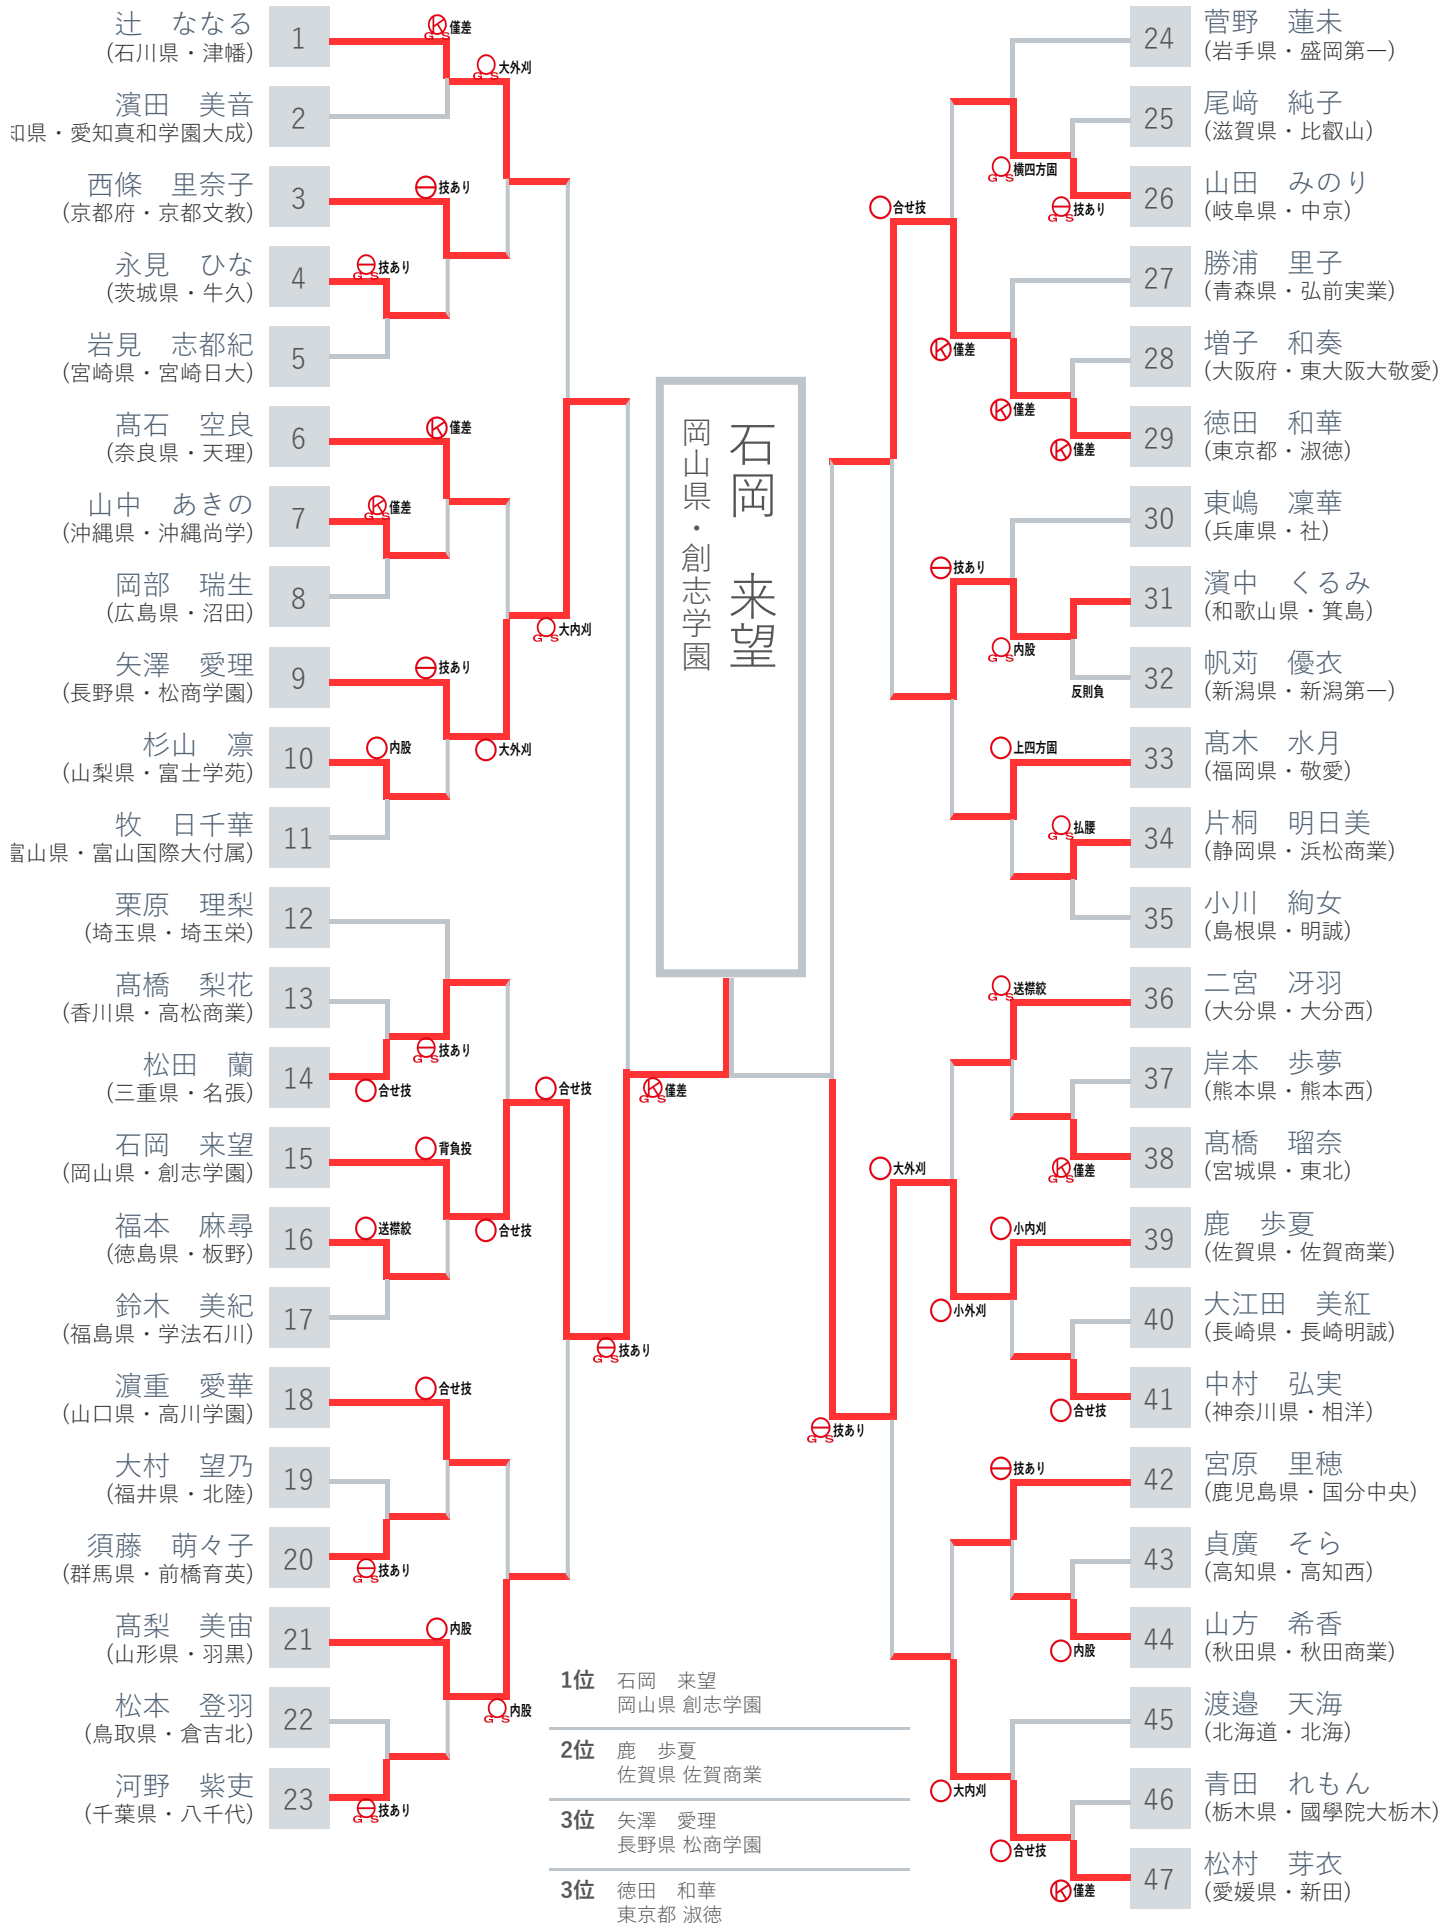

第43回 全国高等学校柔道選手権大会 個人戦 女子63kg級

第43回 全国高等学校柔道選手権大会 個人戦 女子63kg級 第一回戦

試合場- 順	●氏名 (所属)	勝敗	試合内容 試合時間	勝敗	●氏名 (所属)
4-1	永見 ひな (茨城県・茨城県立牛久高等学校)		技あり 4:40		岩見 志都紀 (宮崎県・宮崎日本大学高等学校)
4-2	山中 あきの (沖縄県・沖縄尚学高等学校)		僅差 4:10		岡部 瑞生 (広島県・広島市立沼田高等学校)
4-3	杉山 凜 (山梨県・富士学苑高等学校)		内股 1:36		牧 日千華 (富山県・富山国際大学付属高等学校)
4-4	高橋 梨花 (香川県・香川県立高松商業高等学校)		合せ技 0:42		松田 蘭 (三重県・三重県立名張高等学校)
4-5	福本 麻尋 (徳島県・徳島県立板野高等学校)		送襟絞 1:07		鈴木 美紀 (福島県・学校法人石川高等学校)
4-6	大村 望乃 (福井県・北陸高等学校)		技あり 6:07		須藤 萌々子 (群馬県・前橋育英高等学校)
4-7	松本 登羽 (鳥取県・学校法人松柏学院倉吉北高等学校)		技あり 4:32		河野 紫吏 (千葉県・千葉県立八千代高等学校)
4-8	尾崎 純子 (滋賀県・延暦寺学園比叡山高等学校)		技あり 4:40		山田 みのり (岐阜県・中京高等学校)
4-9	増子 和奏 (大阪府・東大阪大学敬愛高等学校)		僅差 3:00		徳田 和華 (東京都・淑徳高等学校)
4-10	濱中 くるみ (和歌山県・和歌山県立箕島高等学校)		反則負け 6:08		帆苺 優衣 (新潟県・新潟第一高等学校)
4-11	片桐 明日美 (静岡県・静岡県立浜松商業高等学校)		払腰 6:33		小川 絢女 (島根県・明誠高等学校)
4-12	岸本 歩夢 (熊本県・熊本県立熊本西高等学校)		僅差 7:38		高橋 瑠奈 (宮城県・東北高等学校)
4-13	大江田 美紅 (長崎県・長崎県立長崎明誠高等学校)		合せ技 0:50		中村 弘実 (神奈川県・相洋高等学校)

試合場- 順	●氏名	勝敗	試合内容 試合時間	勝敗	●氏名
4-14	貞廣 そら (高知県・高知県立高知西高等 学校)		内股 0:30		山方 希香 (秋田県・秋田市立秋田商業高 等学校)
4-15	青田 れもん (栃木県・國學院大學栃木高等 学校)		僅差 3:00		松村 芽衣 (愛媛県・新田高等学校)

第二回戦

試合場- 順	●氏名	勝敗	試合内容 試合時間	勝敗	●氏名
4-16	辻 なる (石川県・石川県立津幡高等学校)		僅差 9:30		濱田 美音 (愛知県・愛知真和学園 大成高等学校)
4-17	西條 里奈子 (京都府・京都文教高等学校)		技あり 3:00		永見 ひな (茨城県・茨城県立牛久高等学校)
4-18	高石 空良 (奈良県・天理高等学校)		僅差 3:00		山中 あきの (沖縄県・沖縄尚学高等学校)
4-19	矢澤 愛理 (長野県・松商学園高等学校)		技あり 3:00		杉山 凜 (山梨県・富士学苑高等学校)
4-20	栗原 理梨 (埼玉県・埼玉栄高等学校)		技あり 3:28		松田 蘭 (三重県・三重県立名張高等学校)
4-21	石岡 来望 (岡山県・創志学園高等学校)		背負投 0:37		福本 麻尋 (徳島県・徳島県立板野高等学校)
4-22	濱重 愛華 (山口県・高川学園高等学校)		合せ技 1:09		須藤 萌々子 (群馬県・前橋育英高等学校)
4-23	高梨 美宙 (山形県・学校法人 羽黒学園 羽黒高等学校)		内股 0:56		河野 紫吏 (千葉県・千葉県立八千代高等学校)
4-24	菅野 蓮未 (岩手県・岩手県立盛岡第一高等学校)		横四方固 3:57		山田 みのり (岐阜県・中京高等学校)
4-25	勝浦 里子 (青森県・青森県立弘前実業高等学校)		僅差 3:00		徳田 和華 (東京都・淑徳高等学校)
4-26	東嶋 凜華 (兵庫県・兵庫県立社高等学校)		内股 3:13		濱中 くるみ (和歌山県・和歌山県立箕島高等学校)
4-27	高木 水月 (福岡県・敬愛高等学校)		上四方固 0:44		片桐 明日美 (静岡県・静岡県立浜松商業高等学校)
4-28	二宮 冴羽 (大分県・大分県立大分西高等学校)		送襟絞 3:36		高橋 瑠奈 (宮城県・東北高等学校)
4-29	鹿 歩夏 (佐賀県・佐賀県立佐賀商業高等学校)		小内刈 2:42		中村 弘実 (神奈川県・相洋高等学校)