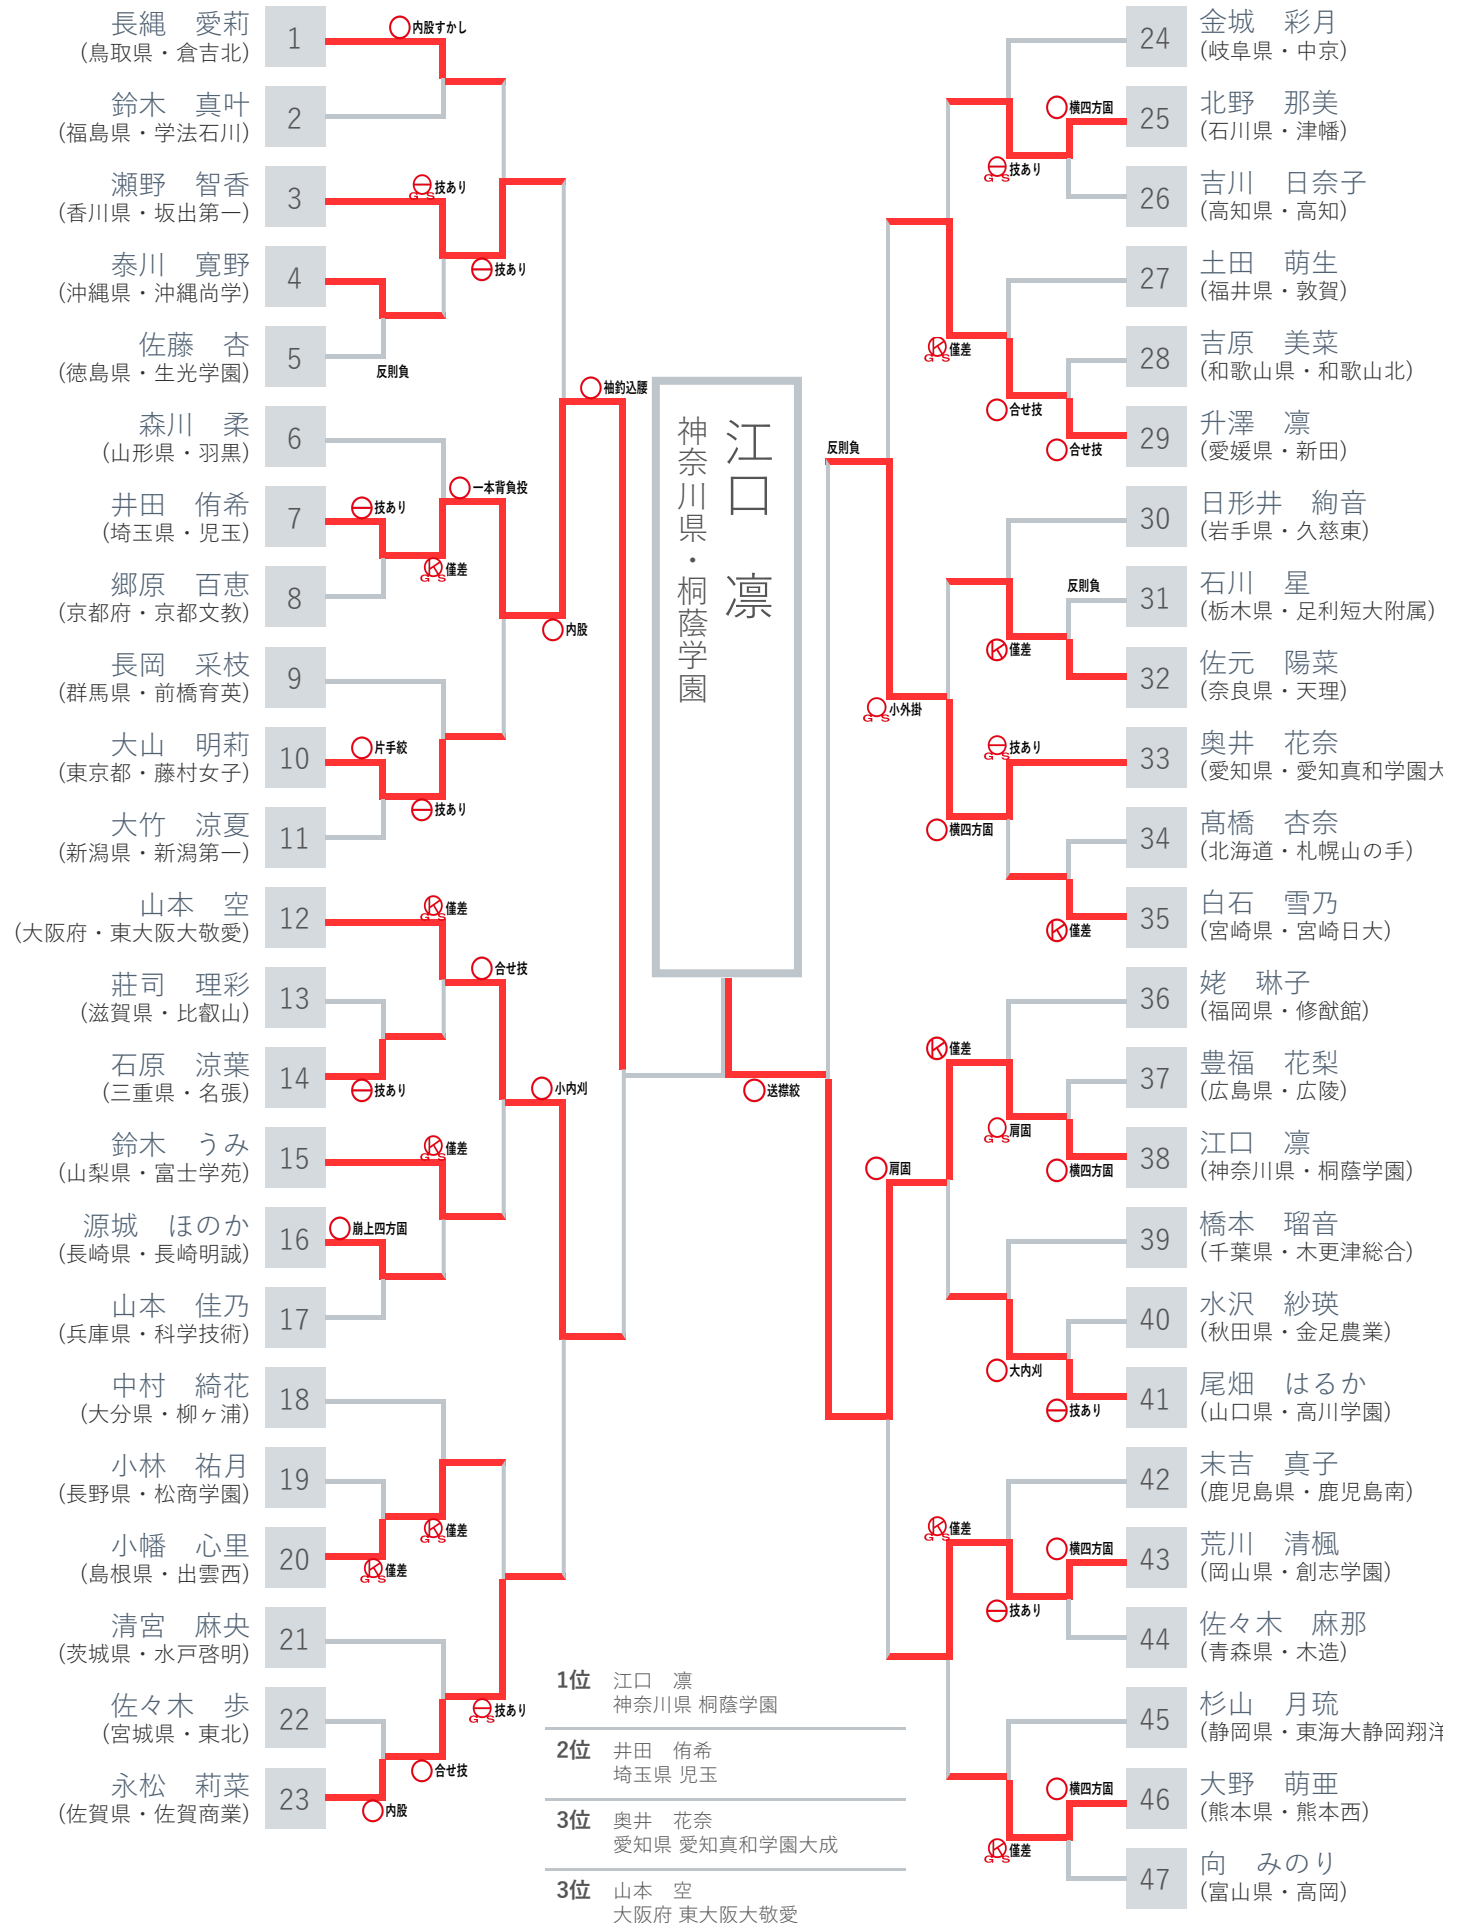

第43回 全国高等学校柔道選手権大会 個人戦 女子57kg級

第43回 全国高等学校柔道選手権大会 個人戦 女子57kg級 第一回戦

試合場- 順	●氏名	勝敗	試合内容 試合時間	勝敗	●氏名
3-1	泰川 寛野 (沖縄県・沖縄尚学高等学校)		反則負け 3:56		佐藤 杏 (徳島県・生光学園高等学校)
3-2	井田 侑希 (埼玉県・埼玉県立児玉高等学校)		技あり 3:00		郷原 百恵 (京都府・京都文教高等学校)
3-3	大山 明莉 (東京都・藤村女子高等学校)		片手絞 0:59		大竹 涼夏 (新潟県・新潟第一高等学校)
3-4	莊司 理彩 (滋賀県・延暦寺学園比叡山高等学校)		技あり 3:00		石原 涼葉 (三重県・三重県立名張高等学校)
3-5	源城 ほのか (長崎県・長崎県立長崎明誠高等学校)		崩上四方固 1:36		山本 佳乃 (兵庫県・神戸市立科学技術高等学校)
3-6	小林 祐月 (長野県・松商学園高等学校)		僅差 5:11		小幡 心里 (鳥根県・出雲西高等学校)
3-7	佐々木 歩 (宮城県・東北高等学校)		内股 1:18		永松 莉菜 (佐賀県・佐賀県立佐賀商業高等学校)
3-8	北野 那美 (石川県・石川県立津幡高等学校)		横四方固 2:03		吉川 日奈子 (高知県・高知高等学校)
3-9	吉原 美菜 (和歌山県・和歌山県立和歌山北高等学校)		合せ技 1:37		升澤 凜 (愛媛県・新田高等学校)
3-10	石川 星 (栃木県・足利短期大学附属高等学校)		反則負け 4:37		佐元 陽菜 (奈良県・天理高等学校)
3-11	高橋 杏奈 (北海道・札幌山の手高等学校)		僅差 3:00		白石 雪乃 (宮崎県・宮崎日本大学高等学校)
3-12	豊福 花梨 (広島県・広陵高等学校)		横四方固 2:59		江口 凜 (神奈川県・桐蔭学園高等学校)
3-13	水沢 紗瑛 (秋田県・秋田県立金足農業高等学校)		技あり 3:00		尾畑 はるか (山口県・高川学園高等学校)
3-14	荒川 清楓 (岡山県・創志学園高等学校)		横四方固 1:00		佐々木 麻那 (青森県・青森県立木造高等学校)

試合場- 順	●氏名	勝敗	試合内容 試合時間	勝敗	●氏名
3-15	大野 萌亜 (熊本県・熊本県立熊本西高等 学校)		横四方固 0:41		向 みのり (富山県・富山県立高岡高等学 校)

第二回戦

試合場- 順	●氏名	勝敗	試合内容 試合時間	勝敗	●氏名
3-16	長縄 愛莉 (鳥取県・学校法人松柏学院倉吉北高等学校)	○	内股すかし 2:04		鈴木 真叶 (福島県・学校法人石川高等学校)
3-17	瀬野 智香 (香川県・坂出第一高等学校)	⊖ G S	技あり 7:26		泰川 寛野 (沖縄県・沖縄尚学高等学校)
3-18	森川 柔 (山形県・学校法人 羽黒学園羽黒高等学校)		僅差 5:21	⊖ G S	井田 侑希 (埼玉県・埼玉県立児玉高等学校)
3-19	長岡 采枝 (群馬県・前橋育英高等学校)		技あり 3:00	⊖	大山 明莉 (東京都・藤村女子高等学校)
3-20	山本 空 (大阪府・東大阪大学敬愛高等学校)	⊖ G S	僅差 4:22		石原 涼葉 (三重県・三重県立名張高等学校)
3-21	鈴木 うみ (山梨県・富士学苑高等学校)	⊖ G S	僅差 4:54		源城 ほのか (長崎県・長崎県立長崎明誠高等学校)
3-22	中村 綺花 (大分県・吉用学園 柳ヶ浦高等学校)		僅差 3:55	⊖ G S	小幡 心里 (島根県・出雲西高等学校)
3-23	清宮 麻央 (茨城県・水戸啓明高等学校)		合せ技 1:07	○	永松 莉菜 (佐賀県・佐賀県立佐賀商業高等学校)
3-24	金城 彩月 (岐阜県・中京高等学校)		技あり 5:06	⊖ G S	北野 那美 (石川県・石川県立津幡高等学校)
3-25	土田 萌生 (福井県・福井県立敦賀高等学校)		合せ技 1:25	○	升澤 凜 (愛媛県・新田高等学校)
3-26	日形井 絢音 (岩手県・岩手県立久慈東高等学校)		僅差 3:00	⊖	佐元 陽菜 (奈良県・天理高等学校)
3-27	奥井 花奈 (愛知県・愛知真和学園 大成高等学校)	⊖ G S	技あり 6:40		白石 雪乃 (宮崎県・宮崎日本大学高等学校)
3-28	姥 琳子 (福岡県・福岡県立修猷館高等学校)		肩固 4:54	⊖ G S	江口 凜 (神奈川県・桐蔭学園高等学校)
3-29	橋本 瑠音 (千葉県・木更津総合高等学校)		大内刈 2:50	○	尾畑 はるか (山口県・高川学園高等学校)