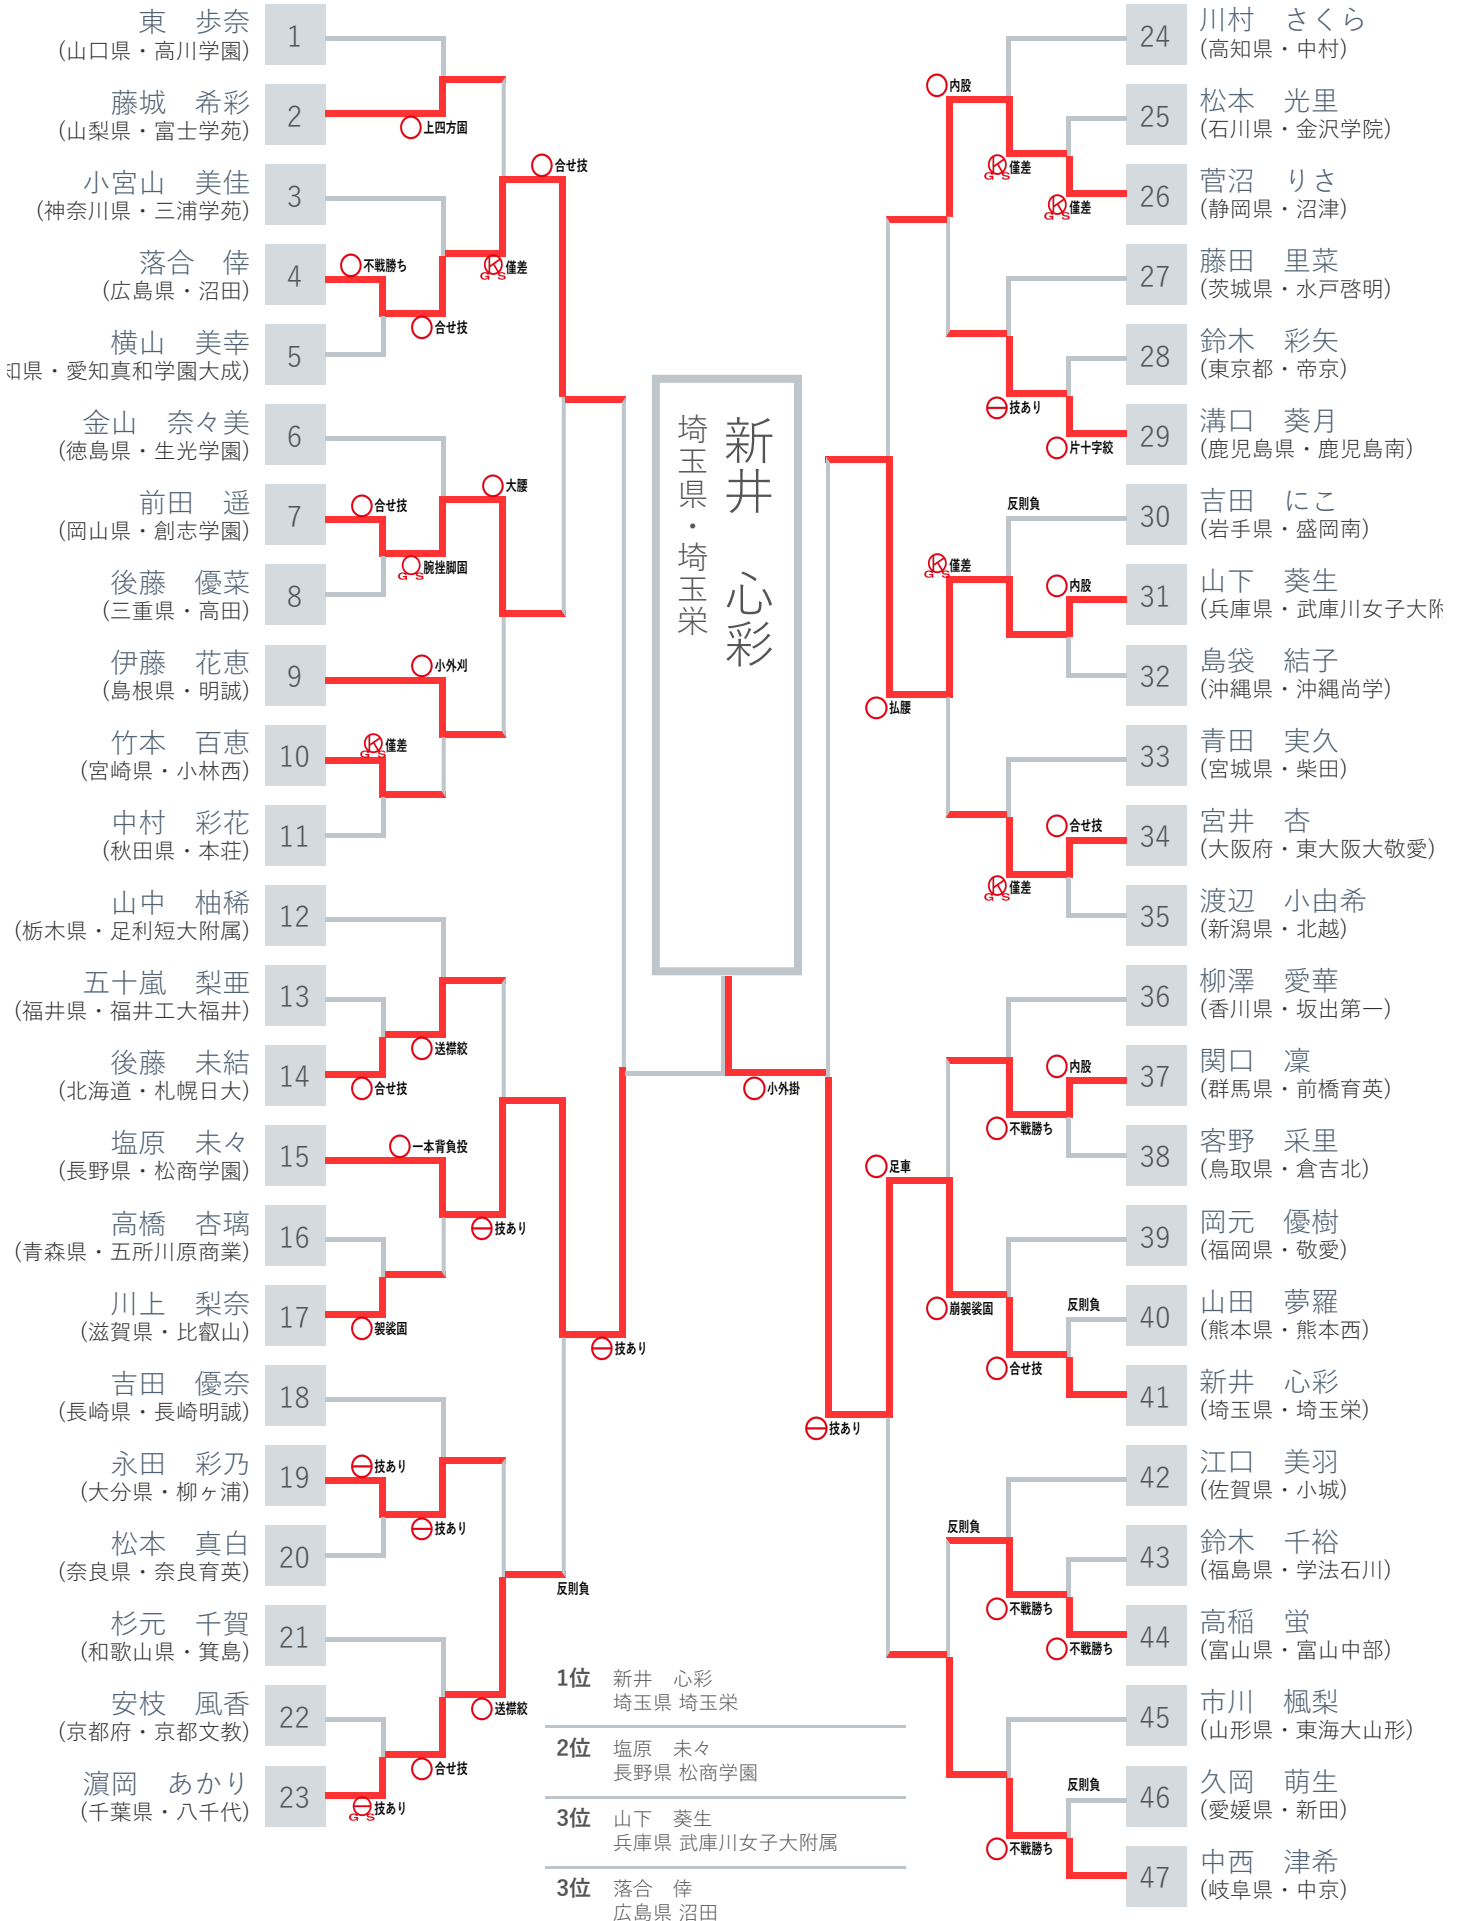

# 第43回 全国高等学校柔道選手権大会 個人戦 女子52kg級

# 第43回 全国高等学校柔道選手権大会 個人戦 女子52kg級 第一回戦

試合場- 順	●氏名	勝敗	試合内容 試合時間	勝敗	●氏名
2-1	落合 倅 (広島県・広島市立沼田高等学校)	○	不戦勝ち -		横山 美幸 (愛知県・愛知真和学園 大成高等学校)
2-2	前田 遥 (岡山県・創志学園高等学校)	○	合せ技 1:16		後藤 優菜 (三重県・高田高等学校)
2-3	竹本 百恵 (宮崎県・小林西高等学校)		僅差 3:24		中村 彩花 (秋田県・秋田県立本荘高等学校)
2-4	五十嵐 梨亜 (福井県・福井工業大学附属福井高等学校)		合せ技 1:12	○	後藤 未結 (北海道・札幌日本大学高等学校)
2-5	高橋 杏璃 (青森県・下山学園五所川原商業高等学校)		袈裟固 1:52	○	川上 梨奈 (滋賀県・延暦寺学園比叡山高等学校)
2-6	永田 彩乃 (大分県・吉用学園 柳ヶ浦高等学校)		技あり 3:00		松本 真白 (奈良県・奈良育英高等学校)
2-7	安枝 風香 (京都府・京都文教高等学校)		技あり 4:47		濱岡 あかり (千葉県・千葉県立八千代高等学校)
2-8	松本 光里 (石川県・金沢学院高等学校)		僅差 4:11		菅沼 りさ (静岡県・沼津市立沼津高等学校)
2-9	鈴木 彩矢 (東京都・帝京高等学校)		片十字絞 1:57	○	溝口 葵月 (鹿児島県・鹿児島県立鹿児島南高等学校)
2-10	山下 葵生 (兵庫県・武庫川女子大学附属高等学校)	○	内股 0:30		島袋 結子 (沖縄県・沖縄尚学高等学校)
2-11	宮井 杏 (大阪府・東大阪大学敬愛高等学校)	○	合せ技 2:59		渡辺 小由希 (新潟県・北越高等学校)
2-12	関口 凜 (群馬県・前橋育英高等学校)	○	内股 0:21		客野 采里 (鳥取県・学校法人松柏学院倉吉北高等学校)
2-13	山田 夢羅 (熊本県・熊本県立熊本西高等学校)		反則負け 2:56	○	新井 心彩 (埼玉県・埼玉栄高等学校)

## 決勝

試合場- 順	●氏名	勝敗	試合内容 試合時間	勝敗	●氏名
2-47	塩原 未々 (長野県・松商学園高等学校)		小外掛 1:44		新井 心彩 (埼玉県・埼玉栄高等学校)