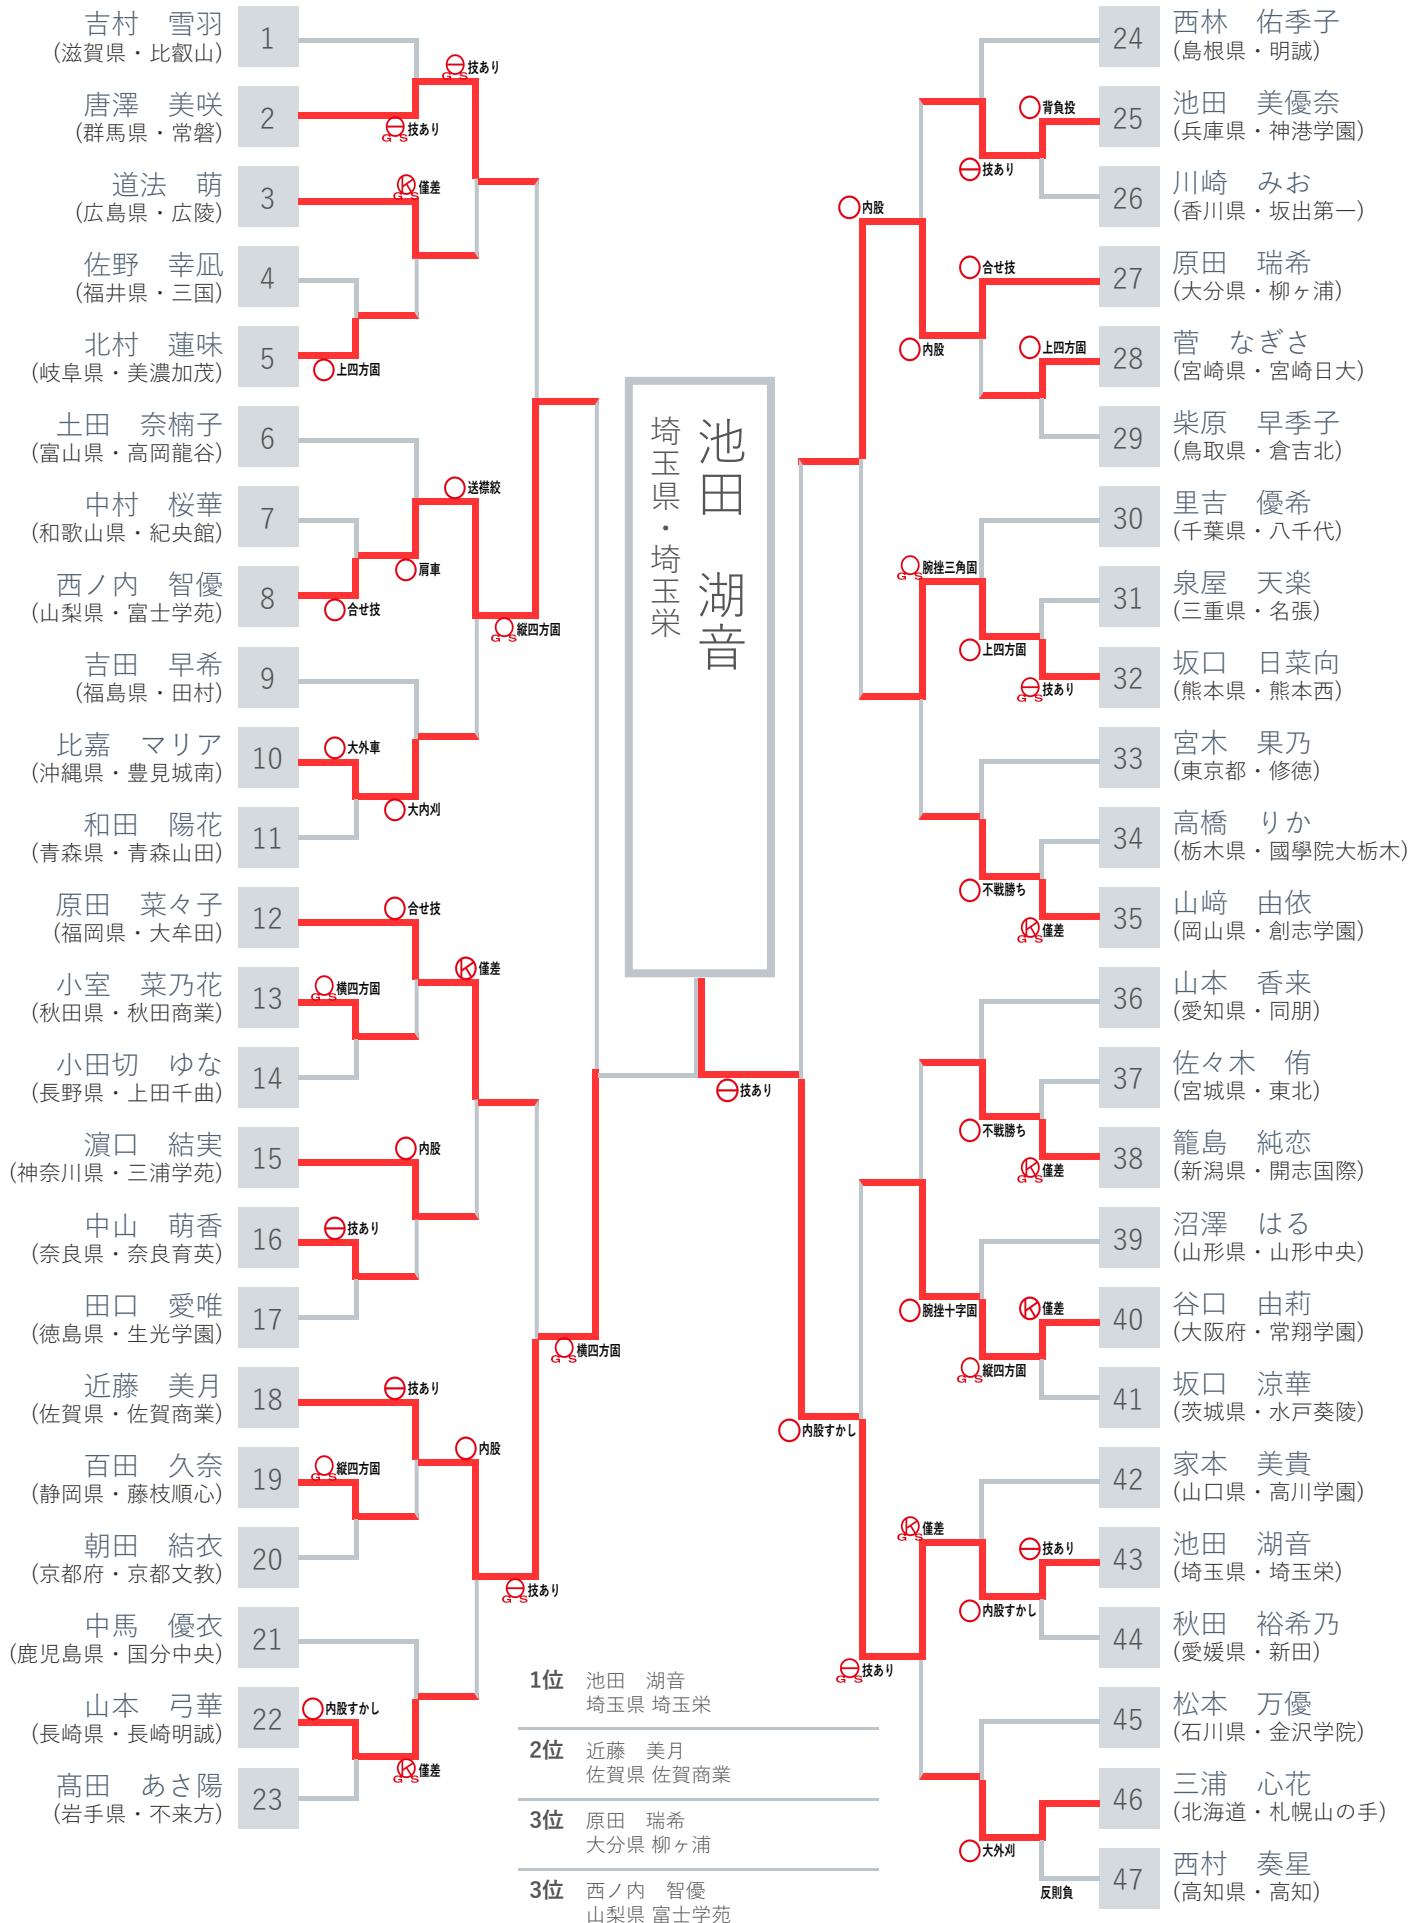

第43回 全国高等学校柔道選手権大会 個人戦 女子48kg級

第43回 全国高等学校柔道選手権大会 個人戦 女子48kg級 第一回戦

試合場- 順	●氏名 (所属)	勝敗	試合内容 試合時間	勝敗	●氏名 (所属)
1-1	佐野 幸凧 (福井県・福井県立三国高等学校)		上四方固 0:40	○	北村 蓮味 (岐阜県・美濃加茂高等学校)
1-2	中村 桜華 (和歌山県・和歌山県立紀央館高等学校)		合せ技 1:25	○	西ノ内 智優 (山梨県・富士学苑高等学校)
1-3	比嘉 マリア (沖縄県・沖縄県立豊見城南高等学校)	○	大外車 1:45		和田 陽花 (青森県・青森山田高等学校)
1-4	小室 菜乃花 (秋田県・秋田市立秋田商業高等学校)	GS	横四方固 3:12		小田切 ゆな (長野県・長野県上田千曲高等学校)
1-5	中山 萌香 (奈良県・奈良育英高等学校)	⊖	技あり 3:00		田口 愛唯 (徳島県・生光学園高等学校)
1-6	百田 久奈 (静岡県・藤枝順心高等学校)	GS	縦四方固 3:59		朝田 結衣 (京都府・京都文教高等学校)
1-7	山本 弓華 (長崎県・長崎県立長崎明誠高等学校)	○	内股すかし 2:00		高田 あさ陽 (岩手県・岩手県立不来方高等学校)
1-8	池田 美優奈 (兵庫県・神港学園高等学校)	○	背負投 0:13		川崎 みお (香川県・坂出第一高等学校)
1-9	菅 なぎさ (宮崎県・宮崎日本大学高等学校)	○	上四方固 0:49		柴原 早季子 (鳥取県・学校法人松柏学院倉吉北高等学校)
1-10	泉屋 天楽 (三重県・三重県立名張高等学校)		技あり 6:00	GS	坂口 日菜向 (熊本県・熊本県立熊本西高等学校)
1-11	高橋 りか (栃木県・國學院大學栃木高等学校)		僅差 3:55	GS	山崎 由依 (岡山県・創志学園高等学校)
1-12	佐々木 侑 (宮城県・東北高等学校)		僅差 9:16	GS	籠島 純恋 (新潟県・開志国際高等学校)
1-13	谷口 由莉 (大阪府・常翔学園高等学校)	KS	僅差 3:00		坂口 涼華 (茨城県・水戸葵陵高等学校)
1-14	池田 湖音 (埼玉県・埼玉栄高等学校)	⊖	技あり 3:00		秋田 裕希乃 (愛媛県・新田高等学校)

試合場- 順	●氏名	勝敗	試合内容 試合時間	勝敗	●氏名
1-30	家本 美貴 (山口県・高川学園高等学校)		内股すかし 2:43	○	池田 湖音 (埼玉県・埼玉栄高等学校)
1-31	松本 万優 (石川県・金沢学院高等学校)		大外刈 1:57	○	三浦 心花 (北海道・札幌山の手高等学校)

第三回戦

試合場- 順	●氏名	勝敗	試合内容 試合時間	勝敗	●氏名
1-32	唐澤 美咲 (群馬県・常磐高等学校)		技あり 3:19		道法 萌 (広島県・広陵高等学校)
1-33	西ノ内 智優 (山梨県・富士学苑高等学校)		送襟絞 0:24		比嘉 マリア (沖縄県・沖縄県立豊見城南高等学校)
1-34	原田 菜々子 (福岡県・大牟田高等学校)		僅差 3:00		濱口 結実 (神奈川県・三浦学苑高等学校)
1-35	近藤 美月 (佐賀県・佐賀県立佐賀商業高等学校)		内股 1:56		山本 弓華 (長崎県・長崎県立長崎明誠高等学校)
1-36	池田 美優奈 (兵庫県・神港学園高等学校)		内股 0:20		原田 瑞希 (大分県・吉用学園 柳ヶ浦高等学校)
1-37	坂口 日菜向 (熊本県・熊本県立熊本西高等学校)		腕挫三角固 4:11		山崎 由依 (岡山県・創志学園高等学校)
1-38	籠島 純恋 (新潟県・開志国際高等学校)		腕挫十字固 2:03		谷口 由莉 (大阪府・常翔学園高等学校)
1-39	池田 湖音 (埼玉県・埼玉栄高等学校)		僅差 3:42		三浦 心花 (北海道・札幌山の手高等学校)