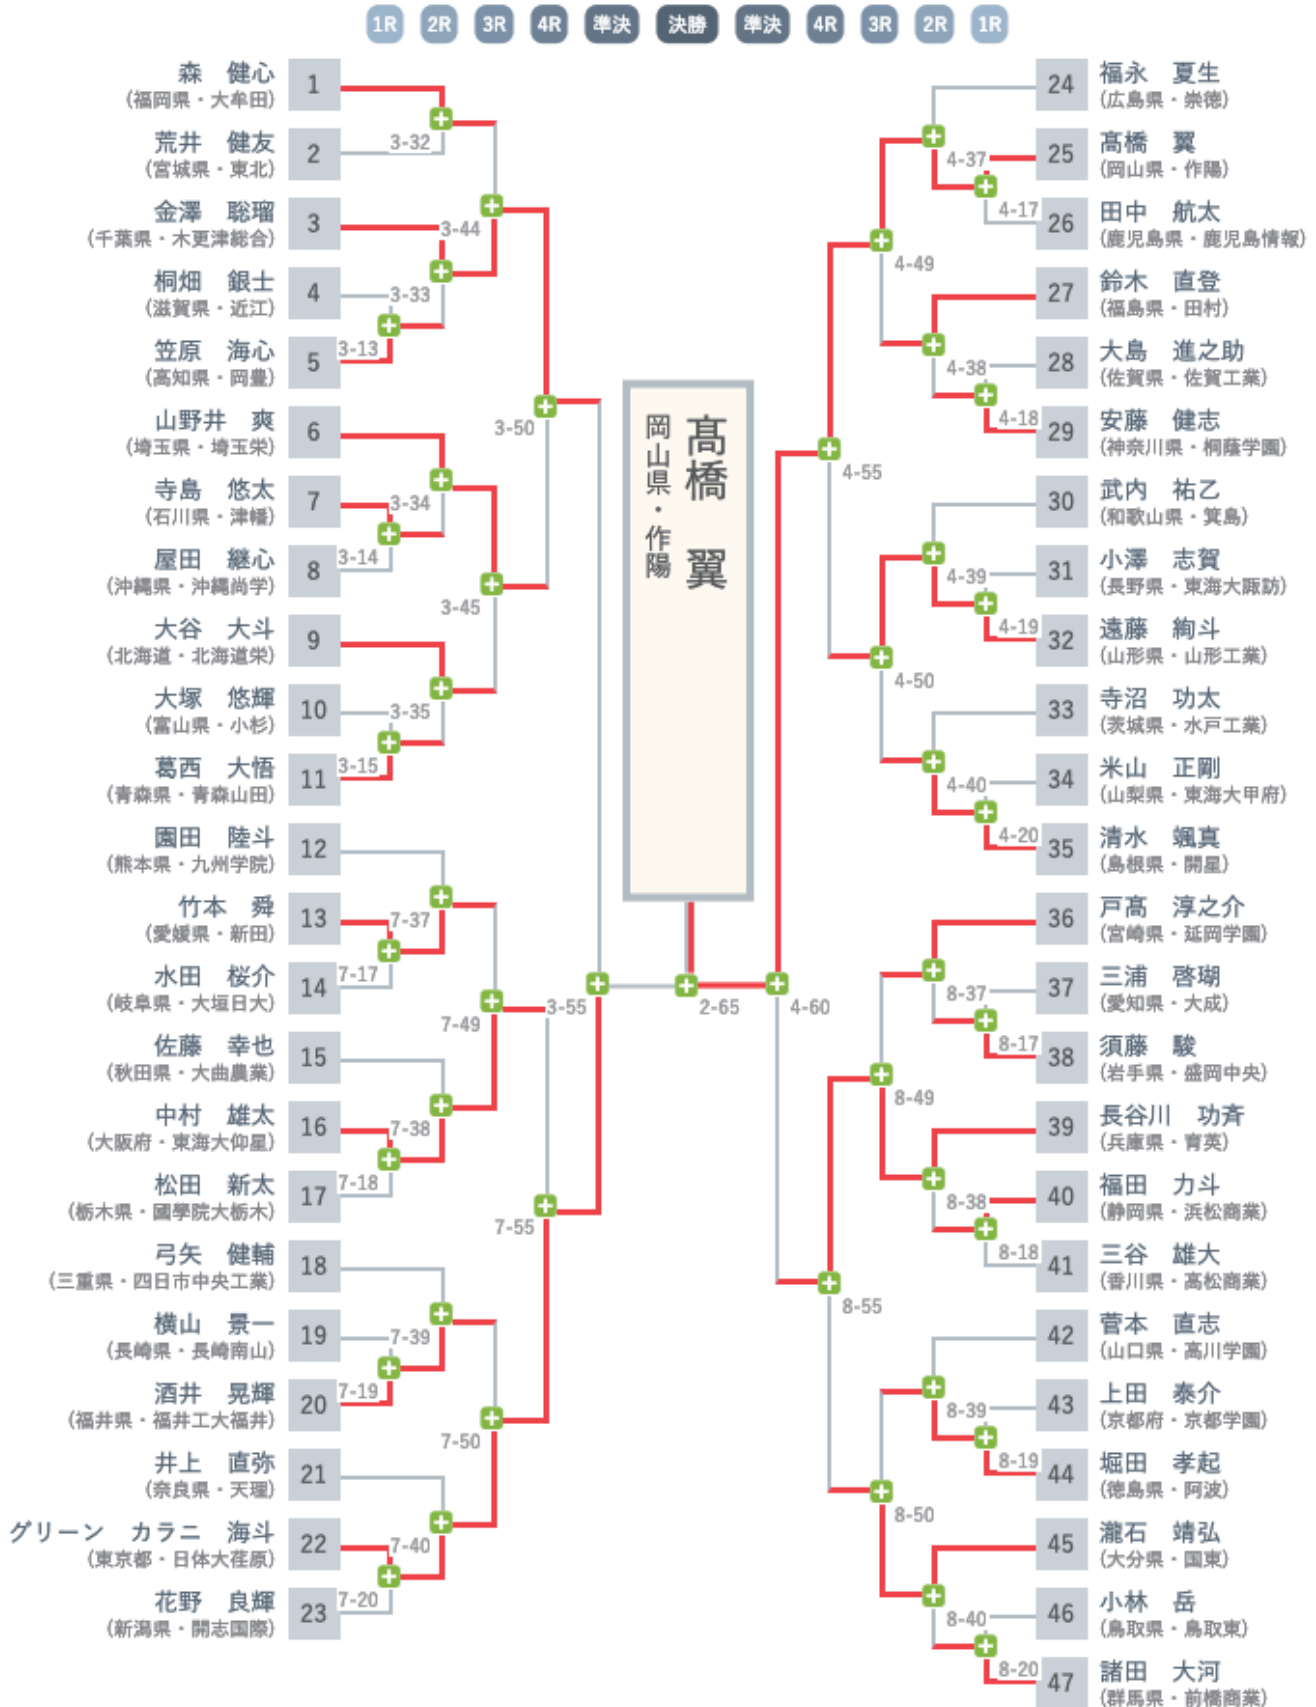

個人戦 男子無差別

個人戦 男子無差別 試合結果一覧

第一回戦

試合場-順	●氏名 (所属)	勝敗	試合内容 試合時間	勝敗	●氏名 (所属)
3-13	桐畑 銀士 (滋賀県・近江高等学校)		反則負け 2:20	○	笠原 海心 (高知県・高知県立岡豊高等学校)
3-14	寺島 悠太 (石川県・石川県立津幡高等学校)	○	払腰 2:58		屋田 継心 (沖縄県・沖縄尚学高等学校)
3-15	大塚 悠輝 (富山県・富山県立小杉高等学校)		払腰 2:49	○	葛西 大悟 (青森県・青森山田高等学校)
7-17	竹本 舜 (愛媛県・新田高等学校)	⊖ GS	技あり 4:56		水田 桜介 (岐阜県・大垣日本大学高等学校)
7-18	中村 雄太 (大阪府・東海大学付属大阪仰星高等学校)	⊖ GS	反則負け 5:30		松田 新太 (栃木県・國學院大學栃木高等学校)
7-19	横山 景一 (長崎県・長崎南山高等学校)		僅差 3:00	⊖	酒井 晃輝 (福井県・福井工業大学附属福井高等学校)
7-20	グリーン カラニ 海斗 (東京都・日本体育大学荏原高等学校)	○	合せ技 3:00		花野 良輝 (新潟県・開志国際高等学校)
4-17	高橋 翼 (岡山県・岡山県作陽高等学校)	○	裏投 1:45		田中 航太 (鹿児島県・鹿児島情報高等学校)
4-18	大島 進之助 (佐賀県・佐賀工業高等学校)		技あり 3:00	⊖	安藤 健志 (神奈川県・桐蔭学園高等学校)
4-19	小澤 志賀 (長野県・東海大学付属諏訪高等学校)		内股 1:27	○	遠藤 絢斗 (山形県・山形工業高等学校)
4-20	米山 正剛 (山梨県・東海大学付属甲府高等学校)		裏投 3:47	⊖ GS	清水 颯真 (鳥根県・開星高等学校)
8-17	三浦 啓瑚 (愛知県・愛知真和学園大成高等学校)		技あり 3:00	⊖	須藤 駿 (岩手県・盛岡中央高等学校)
8-18	福田 力斗 (静岡県・静岡県立浜松商業高等学校)	⊖	技あり 3:00		三谷 雄大 (香川県・香川県立高松商業高等学校)
8-19	上田 泰介 (京都府・京都学園高等学校)		技あり 3:20	⊖	堀田 孝起 (徳島県・徳島県立阿波高等学校)
8-20	小林 岳 (鳥取県・鳥取県立鳥取東高等学校)		技あり 3:00	⊖	諸田 大河 (群馬県・群馬県立前橋商業高等学校)