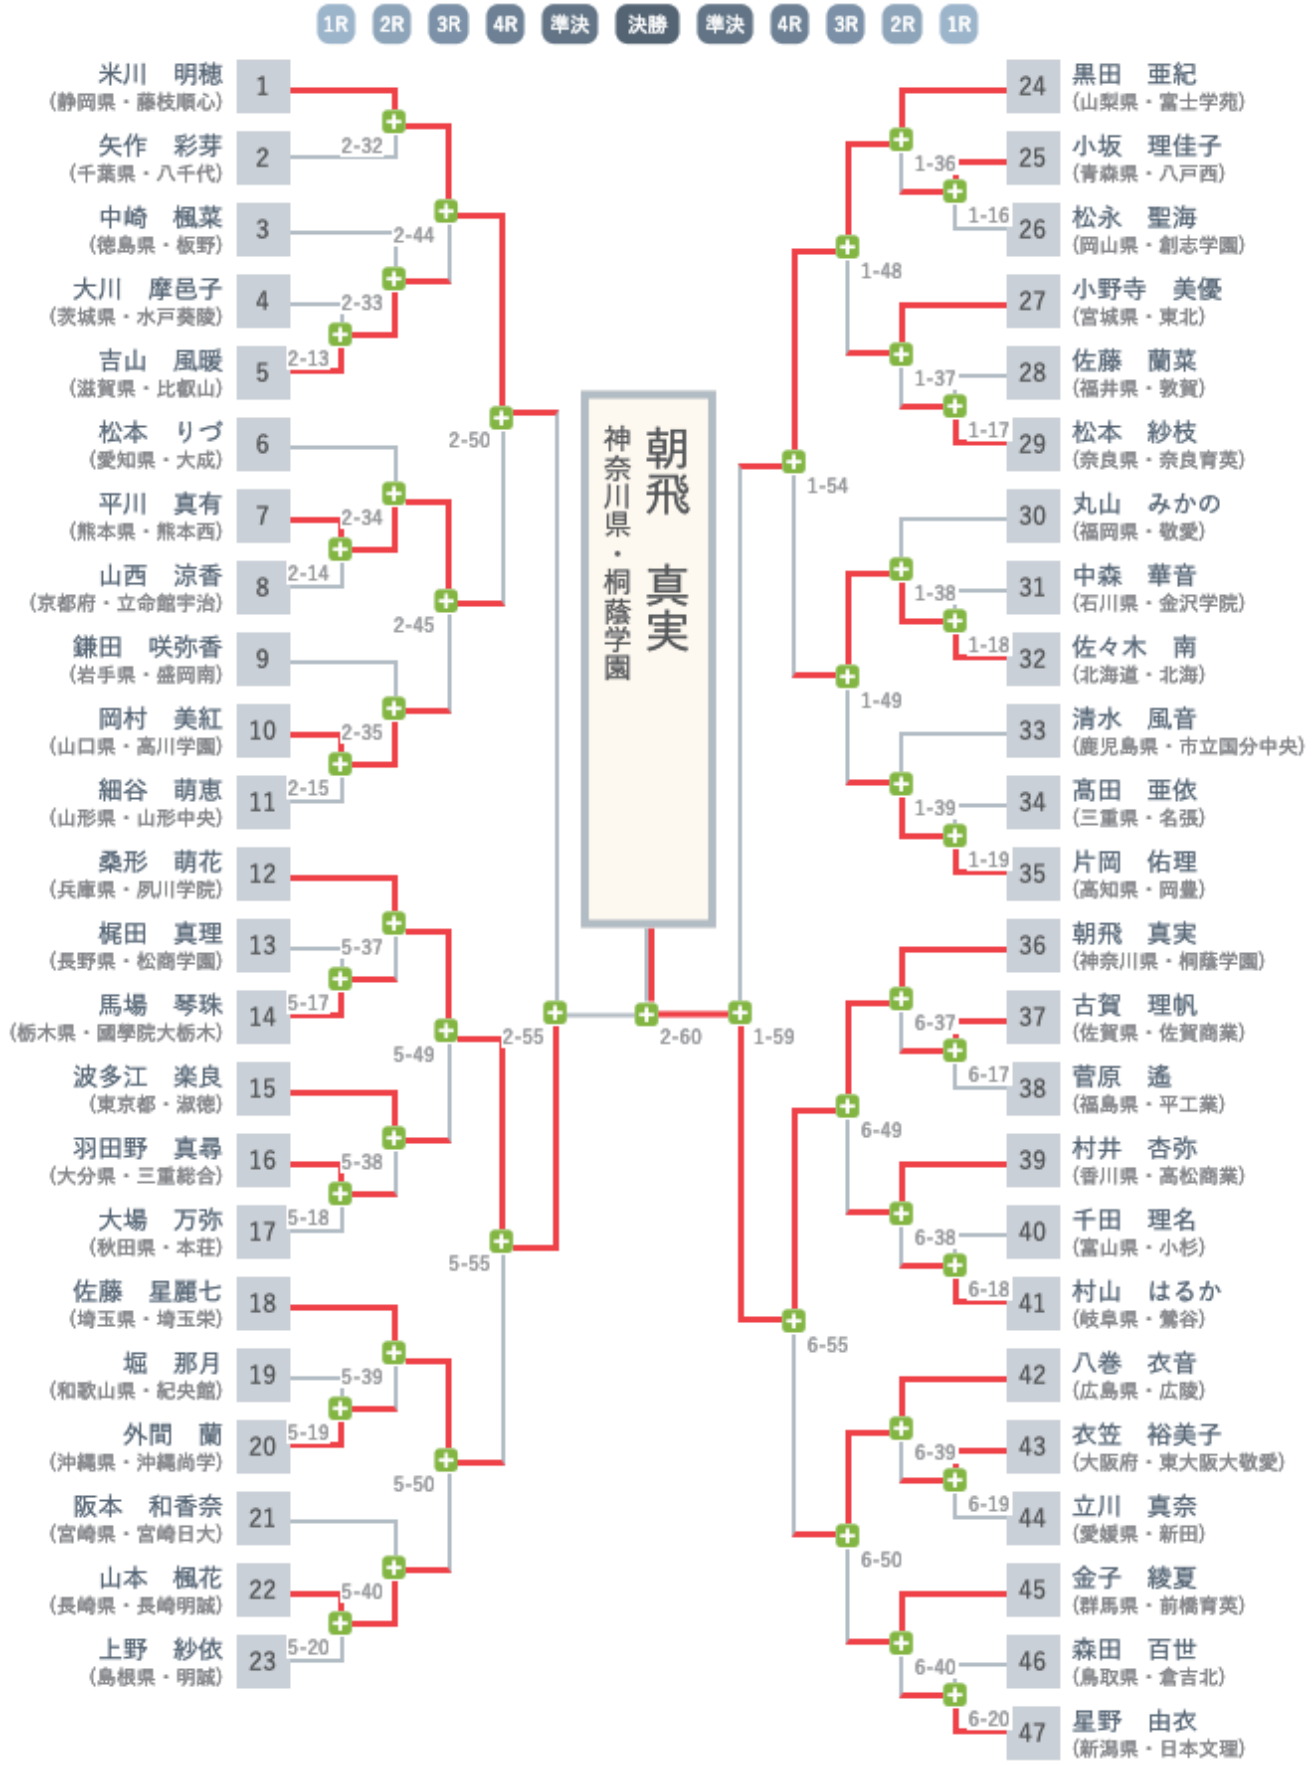

個人戦 女子無差別

個人戦 女子無差別 試合結果一覧

第一回戦

試合場-順	●氏名 (所属)	勝敗	試合内容 試合時間	勝敗	●氏名 (所属)
2-13	大川 摩邑子 (茨城県・水戸葵陵高等学校)		僅差 3:59		吉山 風暖 (滋賀県・延暦寺学園比叡山高等学校)
2-14	平川 真有 (熊本県・熊本県立熊本西高等学校)		払腰 0:31		山西 涼香 (京都府・立命館宇治高等学校)
2-15	岡村 美紅 (山口県・高川学園高等学校)		僅差 3:35		細谷 萌恵 (山形県・山形県立山形中央高等学校)
5-17	梶田 真理 (長野県・松商学園高等学校)		僅差 3:56		馬場 琴珠 (栃木県・國學院大學栃木高等学校)
5-18	羽田野 真尋 (大分県・大分県立三重総合高等学校)		技あり 3:00		大場 万弥 (秋田県・秋田県立本荘高等学校)
5-19	榎 那月 (和歌山県・和歌山県立紀央館高等学校)		技あり 3:00		外間 蘭 (沖縄県・沖縄尚学高等学校)
5-20	山本 楓花 (長崎県・長崎県立長崎明誠高等学校)		技あり 3:39		上野 紗依 (島根県・益田永島学園明誠高等学校)
1-16	小坂 理佳子 (青森県・青森県立八戸西高等学校)		合せ技 1:45		松永 聖海 (岡山県・創志学園高等学校)
1-17	佐藤 蘭菜 (福井県・福井県立敦賀高等学校)		合せ技 1:50		松本 紗枝 (奈良県・奈良育英高等学校)
1-18	中森 華音 (石川県・金沢学院高等学校)		払腰 1:07		佐々木 南 (北海道・北海高等学校)
1-19	高田 亜依 (三重県・三重県立名張高等学校)		横四方固 1:32		片岡 佑理 (高知県・高知県立岡豊高等学校)
6-17	古賀 理帆 (佐賀県・佐賀県立佐賀商業高等学校)		技あり 3:00		菅原 遙 (福島県・福島県立平工業高等学校)
6-18	千田 理名 (富山県・富山県立小杉高等学校)		技あり 3:00		村山 はるか (岐阜県・鸛谷高等学校)
6-19	衣笠 裕美子 (大阪府・東大阪大学敬愛高等学校)		僅差 5:04		立川 真奈 (愛媛県・新田高等学校)
6-20	森田 百世 (鳥取県・学校法人松柏学院倉吉北高等学校)		技あり 3:00		星野 由衣 (新潟県・日本文理高等学校)