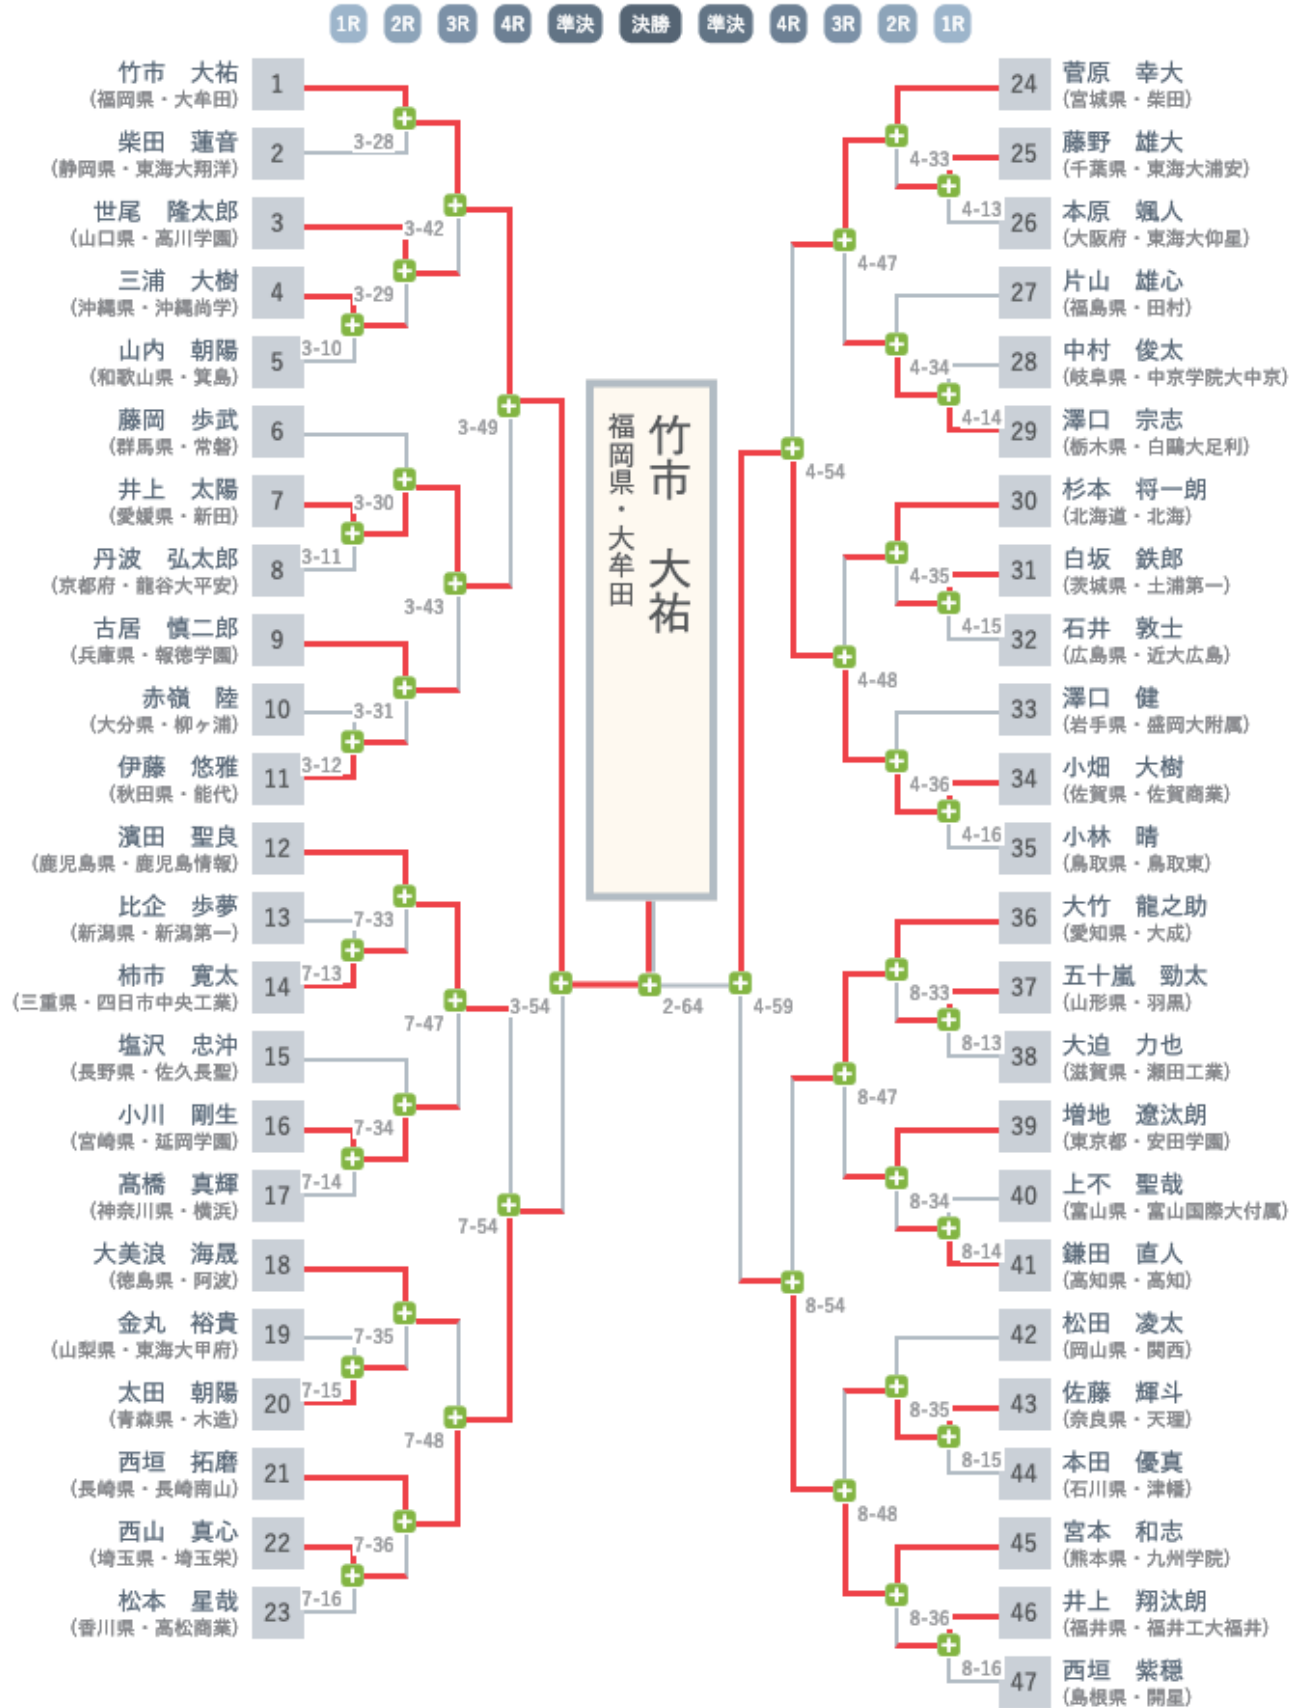

# 個人戦 男子 81kg 級

# 個人戦 男子 81kg 級 試合結果一覧

## 第一回戦

| 試合場-順 | ●氏名                            | 勝敗  | 試合内容<br>試合時間  | 勝敗  | ●氏名                            |
|-------|--------------------------------|---|---------------|---|--------------------------------|
| 3-10  | 三浦 大樹<br>(沖縄県・沖縄尚学高等学校)        |    | 僅差<br>3:48    |   | 山内 朝陽<br>(和歌山県・和歌山県立箕島高等学校)    |
| 3-11  | 井上 太陽<br>(愛媛県・新田高等学校)          |    | 払腰<br>4:14    |   | 丹波 弘太郎<br>(京都府・龍谷大学付属平安高等学校)   |
| 3-12  | 赤嶺 陸<br>(大分県・吉用学園柳ヶ浦高等学校)      |   | 技あり<br>3:00   |    | 伊藤 悠雅<br>(秋田県・秋田県立能代高等学校)      |
| 7-13  | 比企 歩夢<br>(新潟県・新潟第一高等学校)        |   | 合せ技<br>2:20   |    | 柿市 寛太<br>(三重県・三重県立四日市中央工業高等学校) |
| 7-14  | 小川 剛生<br>(宮崎県・延岡学園高等学校)        |    | 僅差<br>3:33    |   | 高橋 真輝<br>(神奈川県・横浜高等学校)         |
| 7-15  | 金丸 裕貴<br>(山梨県・東海大学付属甲府高等学校)    |   | 反則負け<br>5:00  |    | 太田 朝陽<br>(青森県・青森県立木造高等学校)      |
| 7-16  | 西山 真心<br>(埼玉県・埼玉栄高等学校)         |    | 合せ技<br>2:58   |   | 松本 星哉<br>(香川県・香川県立高松商業高等学校)    |
| 4-13  | 藤野 雄大<br>(千葉県・東海大学付属浦安高等学校)    |    | 上四方固<br>11:46 |   | 本原 颯人<br>(大阪府・東海大学付属大阪仰星高等学校)  |
| 4-14  | 中村 俊太<br>(岐阜県・中京学院大学附属中京高等学校)  |   | 裏投<br>1:55    |    | 澤口 宗志<br>(栃木県・白鷗大学足利高等学校)      |
| 4-15  | 白坂 鉄郎<br>(茨城県・茨城県立土浦第一高等学校)    |    | 反則負け<br>2:14  |   | 石井 敦士<br>(広島県・近畿大学附属広島高等学校)    |
| 4-16  | 小畑 大樹<br>(佐賀県・佐賀県立佐賀商業高等学校)    |    | 背負投<br>0:21   |   | 小林 晴<br>(鳥取県・鳥取県立鳥取東高等学校)      |
| 8-13  | 五十嵐 勳太<br>(山形県・羽黒高等学校)         |   | 縦四方固<br>2:57  |   | 大迫 力也<br>(滋賀県・滋賀県立瀬田工業高等学校)    |
| 8-14  | 上不 聖哉<br>(富山県・富山国際大学付属高等学校)    |   | 合せ技<br>2:56   |  | 鎌田 直人<br>(高知県・高知高等学校)          |
| 8-15  | 佐藤 輝斗<br>(奈良県・天理高等学校)          |  | 技あり<br>3:00   |   | 本田 優真<br>(石川県・石川県立津幡高等学校)      |
| 8-16  | 井上 翔汰朗<br>(福井県・福井工業大学附属福井高等学校) |  | 反則負け<br>3:27  |   | 西垣 紫穂<br>(鳥根県・開星高等学校)          |