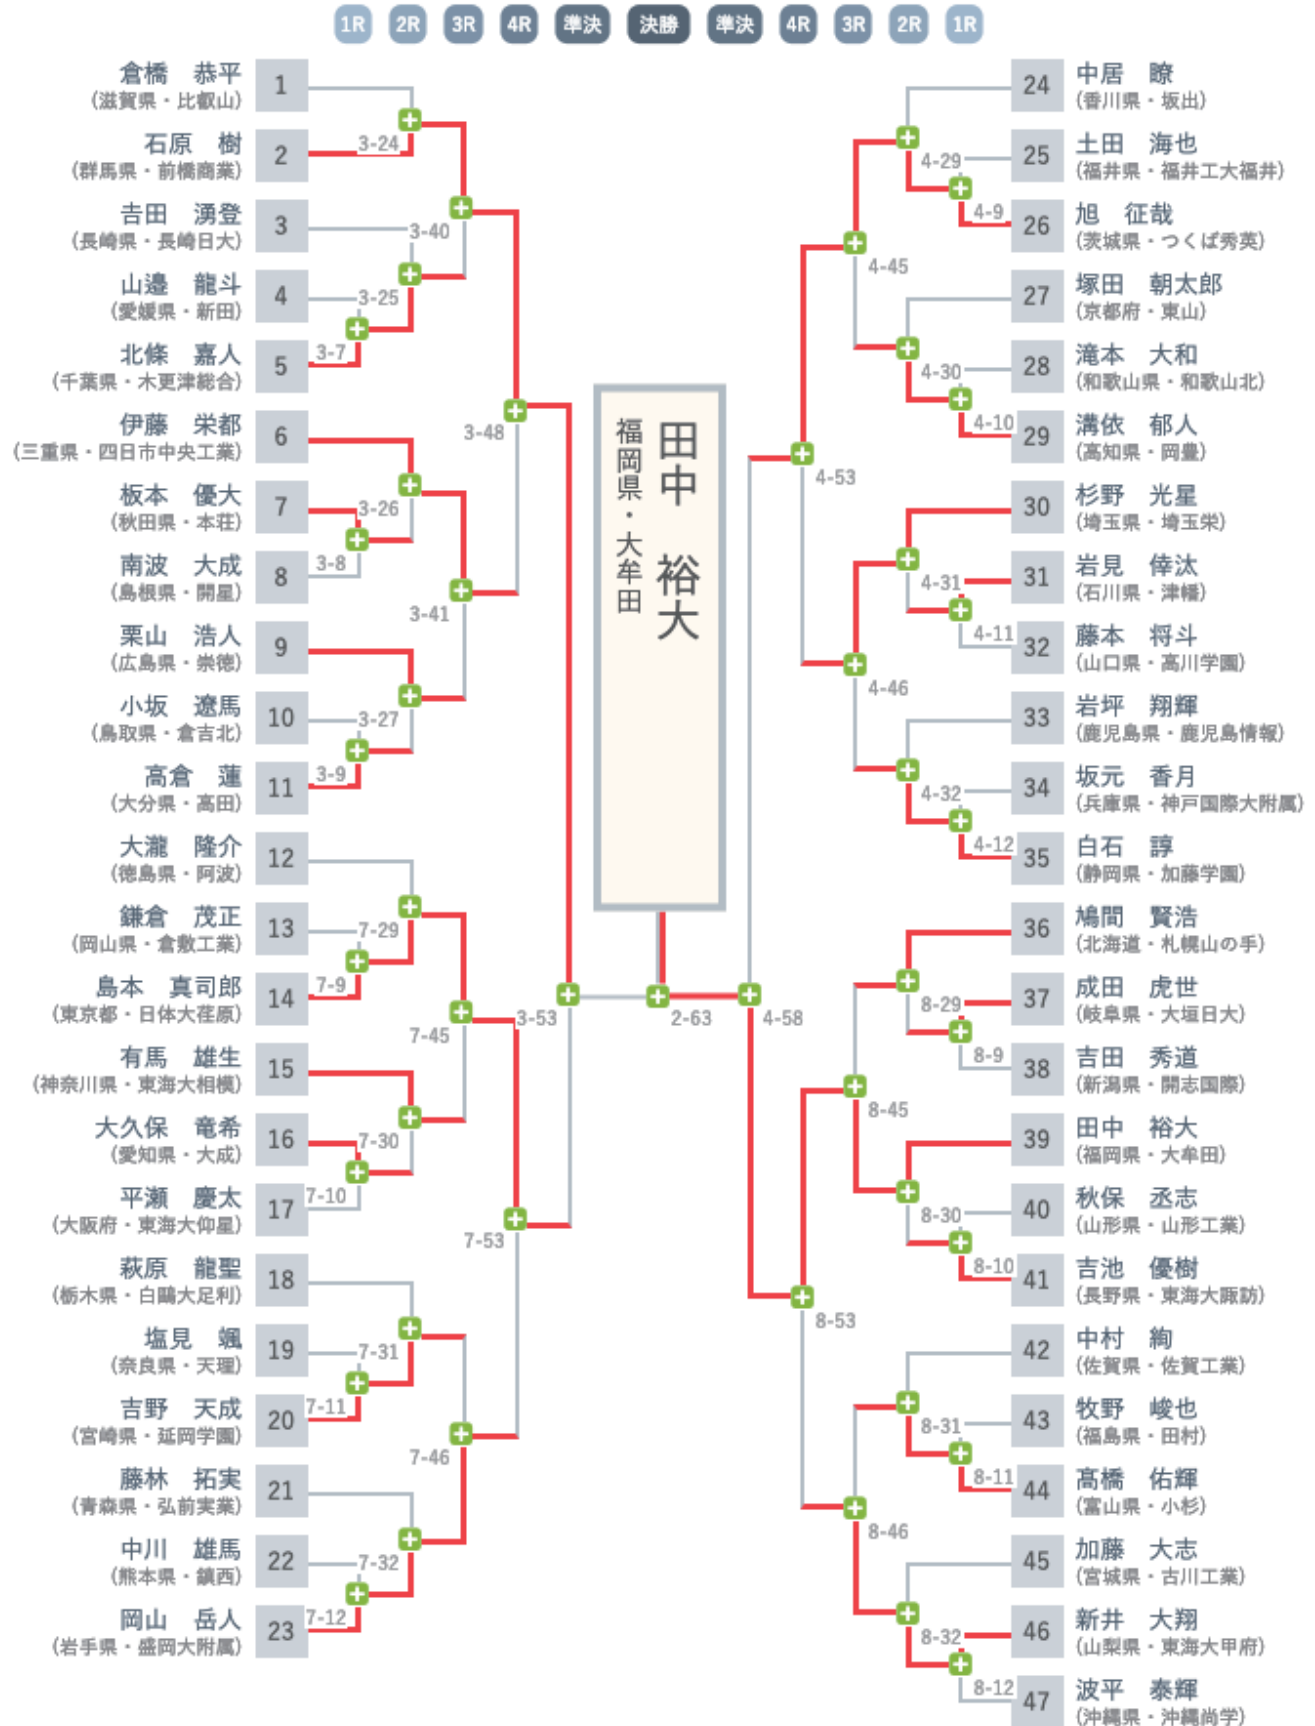

# 個人戦 男子 73kg 級

## 第一回戦

試合場-順	●氏名 (所属)	勝敗	試合内容 試合時間	勝敗	●氏名 (所属)
3-7	山邊 龍斗 (愛媛県・新田高等学校)		袈裟固 1:19	○	北條 嘉人 (千葉県・木更津総合高等学校)
3-8	板本 優大 (秋田県・秋田県立本荘高等学校)	⊖	技あり 4:04		南波 大成 (島根県・開星高等学校)
3-9	小坂 遼馬 (鳥取県・学校法人松柏学院倉吉北高等学校)		一本背負投 2:32	○	高倉 蓮 (大分県・大分県立高田高等学校)
7-9	鎌倉 茂正 (岡山県・岡山県立倉敷工業高等学校)		僅差 3:00	⊗	島本 真司郎 (東京都・日本体育大学荏原高等学校)
7-10	大久保 竜希 (愛知県・愛知真和学園大成高等学校)	○	横四方固 1:30		平瀬 慶太 (大阪府・東海大学付属大阪仰星高等学校)
7-11	塩見 颯 (奈良県・天理高等学校)		大内刈 5:07	⊖	吉野 天成 (宮城県・延岡学園高等学校)
7-12	中川 雄馬 (熊本県・鎮西高等学校)		僅差 6:24	⊗	岡山 岳人 (岩手県・盛岡大学附属高等学校)
4-9	土田 海也 (福井県・福井工業大学附属福井高等学校)		反則負け 3:30	⊖	旭 征哉 (茨城県・つくば秀英高等学校)
4-10	滝本 大和 (和歌山県・和歌山県立和歌山北高等学校)		小外掛 0:35	○	溝依 郁人 (高知県・高知県立岡豊高等学校)
4-11	岩見 倅汰 (石川県・石川県立津幡高等学校)	⊗	僅差 3:00		藤本 将斗 (山口県・高川学園高等学校)
4-12	坂元 香月 (兵庫県・神戸国際大学附属高等学校)		技あり 3:00	⊖	白石 諄 (静岡県・加藤学園高等学校)
8-9	成田 虎世 (岐阜県・大垣日本大学高等学校)	⊗	僅差 3:00		吉田 秀道 (新潟県・開志国際高等学校)
8-10	秋保 丞志 (山形県・山形工業高等学校)		袖釣込腰 0:08	○	吉池 優樹 (長野県・東海大学付属諏訪高等学校)
8-11	牧野 峻也 (福島県・福島県立田村高等学校)		大腰 3:14	⊖	高橋 佑輝 (富山県・富山県立小杉高等学校)
8-12	新井 大翔 (山梨県・東海大学付属甲府高等学校)	⊖	技あり 3:00		波平 泰輝 (沖縄県・沖縄尚学高等学校)