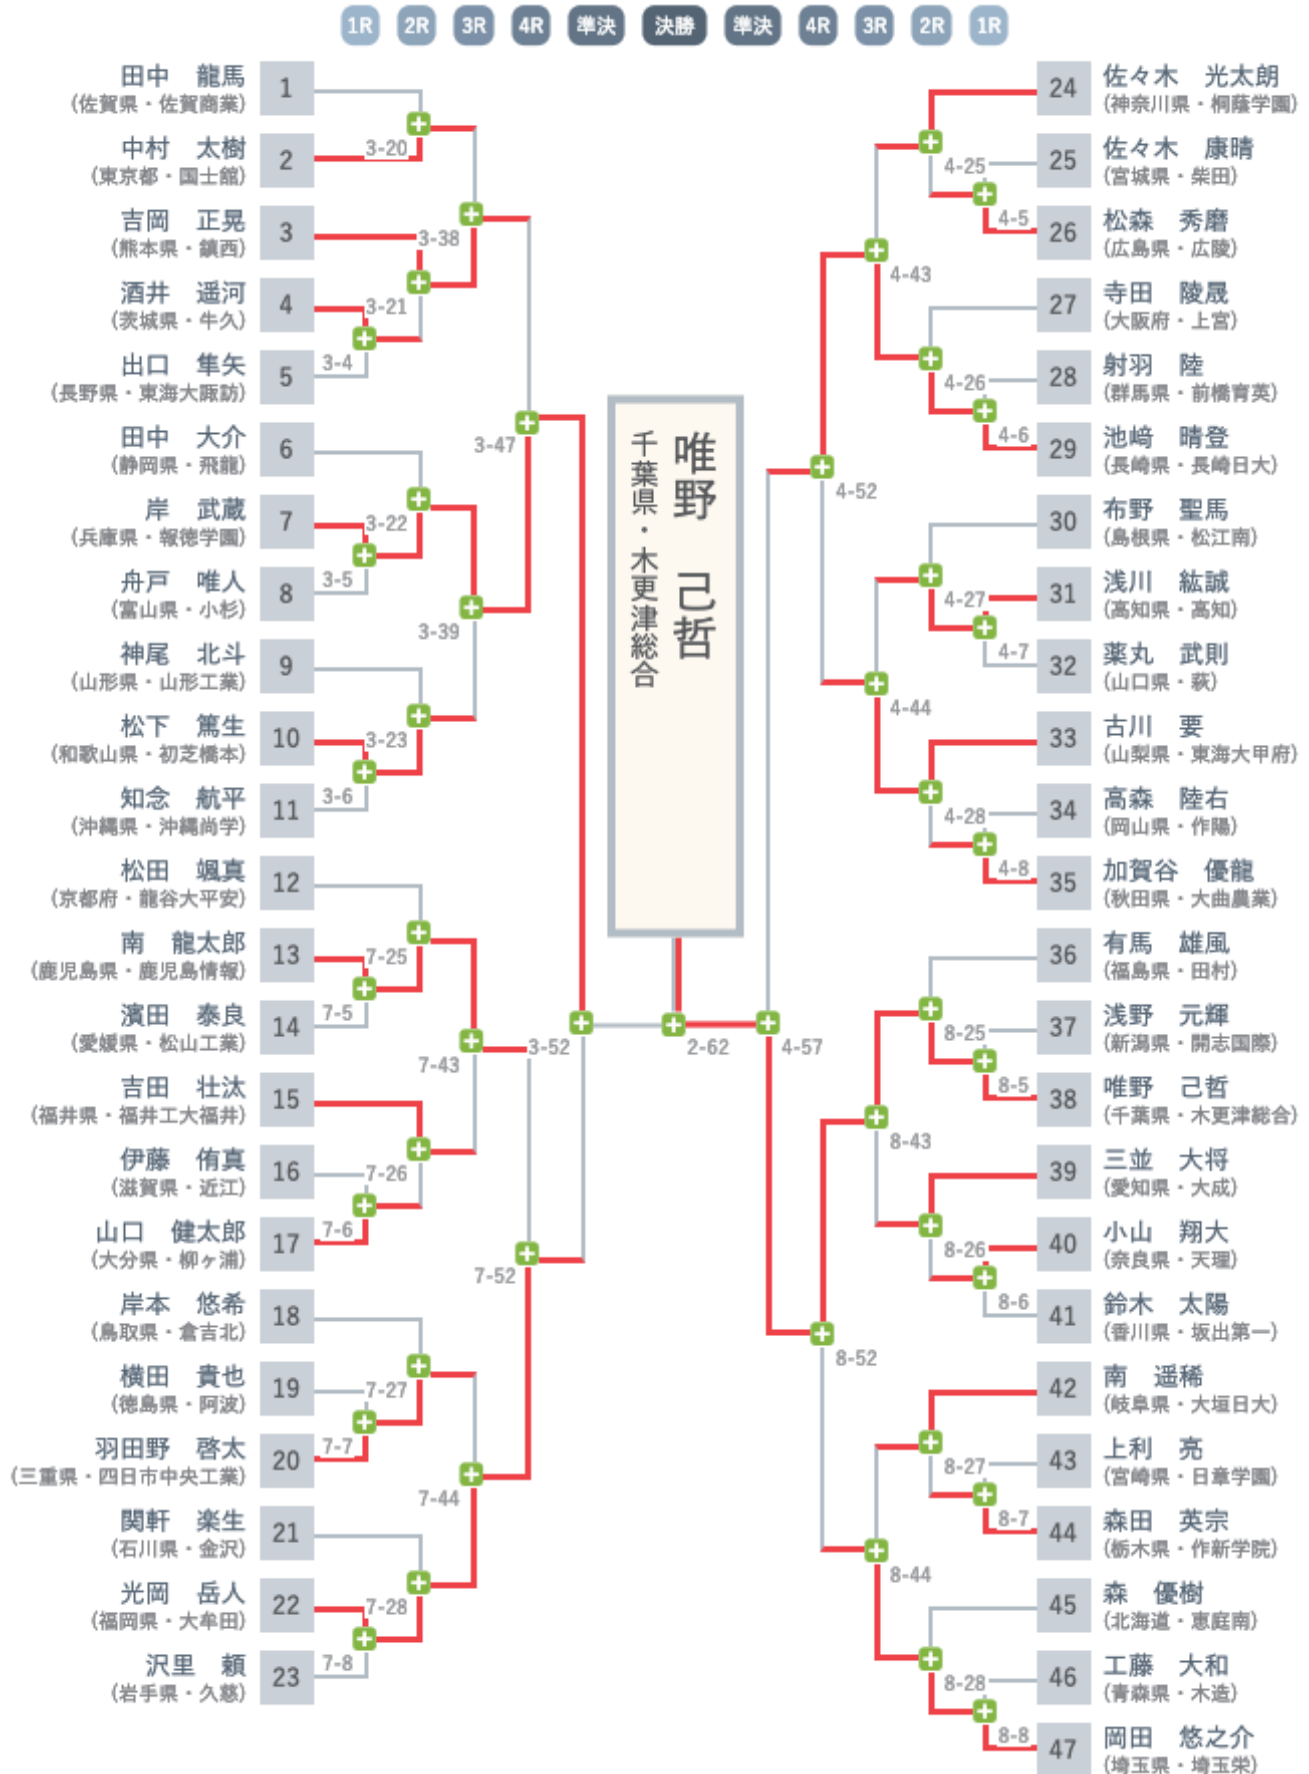

個人戦 男子 66kg 級

個人戦 男子 66kg 級 試合結果一覧

第一回戦

試合場-順	●氏名 (所属)	勝敗	試合内容 試合時間	勝敗	●氏名 (所属)
3-4	酒井 遥河 (茨城県・茨城県立牛久高等学校)		反則負け 3:59		出口 隼矢 (長野県・東海大学付属諏訪高等学校)
3-5	岸 武蔵 (兵庫県・報徳学園高等学校)		合せ技 2:18		舟戸 唯人 (富山県・富山県立小杉高等学校)
3-6	松下 篤生 (和歌山県・初芝橋本高等学校)		送足払 2:01		知念 航平 (沖縄県・沖縄尚学高等学校)
7-5	南 龍太郎 (鹿児島県・鹿児島情報高等学校)		技あり 3:54		濱田 泰良 (愛媛県・愛媛県立松山工業高等学校)
7-6	伊藤 侑真 (滋賀県・近江高等学校)		合せ技 2:01		山口 健太郎 (大分県・吉用学園柳ヶ浦高等学校)
7-7	横田 貴也 (徳島県・徳島県立阿波高等学校)		背負投 1:35		羽田野 啓太 (三重県・三重県立四日市中央工業高等学校)
7-8	光岡 岳人 (福岡県・大牟田高等学校)		僅差 4:00		沢里 頌 (岩手県・岩手県立久慈高等学校)
4-5	佐々木 康晴 (宮城県・宮城県柴田高等学校)		腕挫十字固 0:46		松森 秀磨 (広島県・広陵高等学校)
4-6	射羽 陸 (群馬県・前橋育英高等学校)		技あり 3:00		池崎 晴登 (長崎県・長崎日本大学高等学校)
4-7	浅川 紘誠 (高知県・高知高等学校)		技あり 3:57		葉丸 武剛 (山口県・山口県立萩高等学校)
4-8	高森 陸右 (岡山県・岡山県作陽高等学校)		支釣込足 5:45		加賀谷 優龍 (秋田県・秋田県立大曲農業高等学校)
8-5	浅野 元輝 (新潟県・開志国際高等学校)		送襟絞 0:14		唯野 己哲 (千葉県・木更津総合高等学校)
8-6	小山 翔大 (奈良県・天理高等学校)		技あり 3:00		鈴木 太陽 (香川県・坂出第一高等学校)
8-7	上利 亮 (宮崎県・日章学園高等学校)		内股 1:56		森田 英宗 (栃木県・作新学院高等学校)
8-8	工藤 大和 (青森県・青森県立木造高等学校)		技あり 3:00		岡田 悠之介 (埼玉県・埼玉栄高等学校)

第二回戦

試合場-順	●氏名	勝敗	試合内容 試合時間	勝敗	●氏名
3-20	田中 龍馬 (佐賀県・佐賀県立佐賀商業高等学校)		僅差 5:00		中村 太樹 (東京都・国士館高等学校)
3-21	吉岡 正晃 (熊本県・鎮西高等学校)		大内刈 2:22		酒井 遥河 (茨城県・茨城県立牛久高等学校)
3-22	田中 大介 (静岡県・飛龍高等学校)		大内刈 0:45		岸 武蔵 (兵庫県・報徳学園高等学校)
3-23	神尾 北斗 (山形県・山形工業高等学校)		大内刈 0:40		松下 篤生 (和歌山県・初芝橋本高等学校)
7-25	松田 颯真 (京都府・龍谷大学付属平安高等学校)		技あり 3:00		南 龍太郎 (鹿児島県・鹿児島情報高等学校)
7-26	吉田 壮汰 (福井県・福井工業大学附属福井高等学校)		反則負け 2:48		山口 健太郎 (大分県・吉用学園柳ヶ浦高等学校)
7-27	岸本 悠希 (鳥取県・学校法人松柏学院倉吉北高等学校)		僅差 3:00		羽田野 啓太 (三重県・三重県立四日市中央工業高等学校)
7-28	関軒 楽生 (石川県・金沢高等学校)		内股 4:34		光岡 岳人 (福岡県・大牟田高等学校)
4-25	佐々木 光太郎 (神奈川県・桐蔭学園高等学校)		反則負け 1:23		松森 秀磨 (広島県・広陵高等学校)
4-26	寺田 陵晟 (大阪府・上宮高等学校)		技あり 3:00		池崎 晴登 (長崎県・長崎日本大学高等学校)
4-27	布野 聖馬 (島根県・島根県立松江南高等学校)		片手絞 2:18		浅川 紘誠 (高知県・高知高等学校)
4-28	古川 要 (山梨県・東海大学付属甲府高等学校)		技あり 3:11		加賀谷 優龍 (秋田県・秋田県立大曲農業高等学校)
8-25	有馬 雄風 (福島県・福島県立田村高等学校)		肩固 1:28		唯野 己哲 (千葉県・木更津総合高等学校)
8-26	三並 大将 (愛知県・愛知真和学園大成高等学校)		袖釣込腰 1:24		小山 翔大 (奈良県・天理高等学校)
8-27	南 遥稀 (岐阜県・大垣日本大学高等学校)		一本背負投 2:58		森田 英宗 (栃木県・作新学院高等学校)
8-28	森 優樹 (北海道・北海道恵庭南高等学校)		反則負け 2:48		岡田 悠之介 (埼玉県・埼玉栄高等学校)