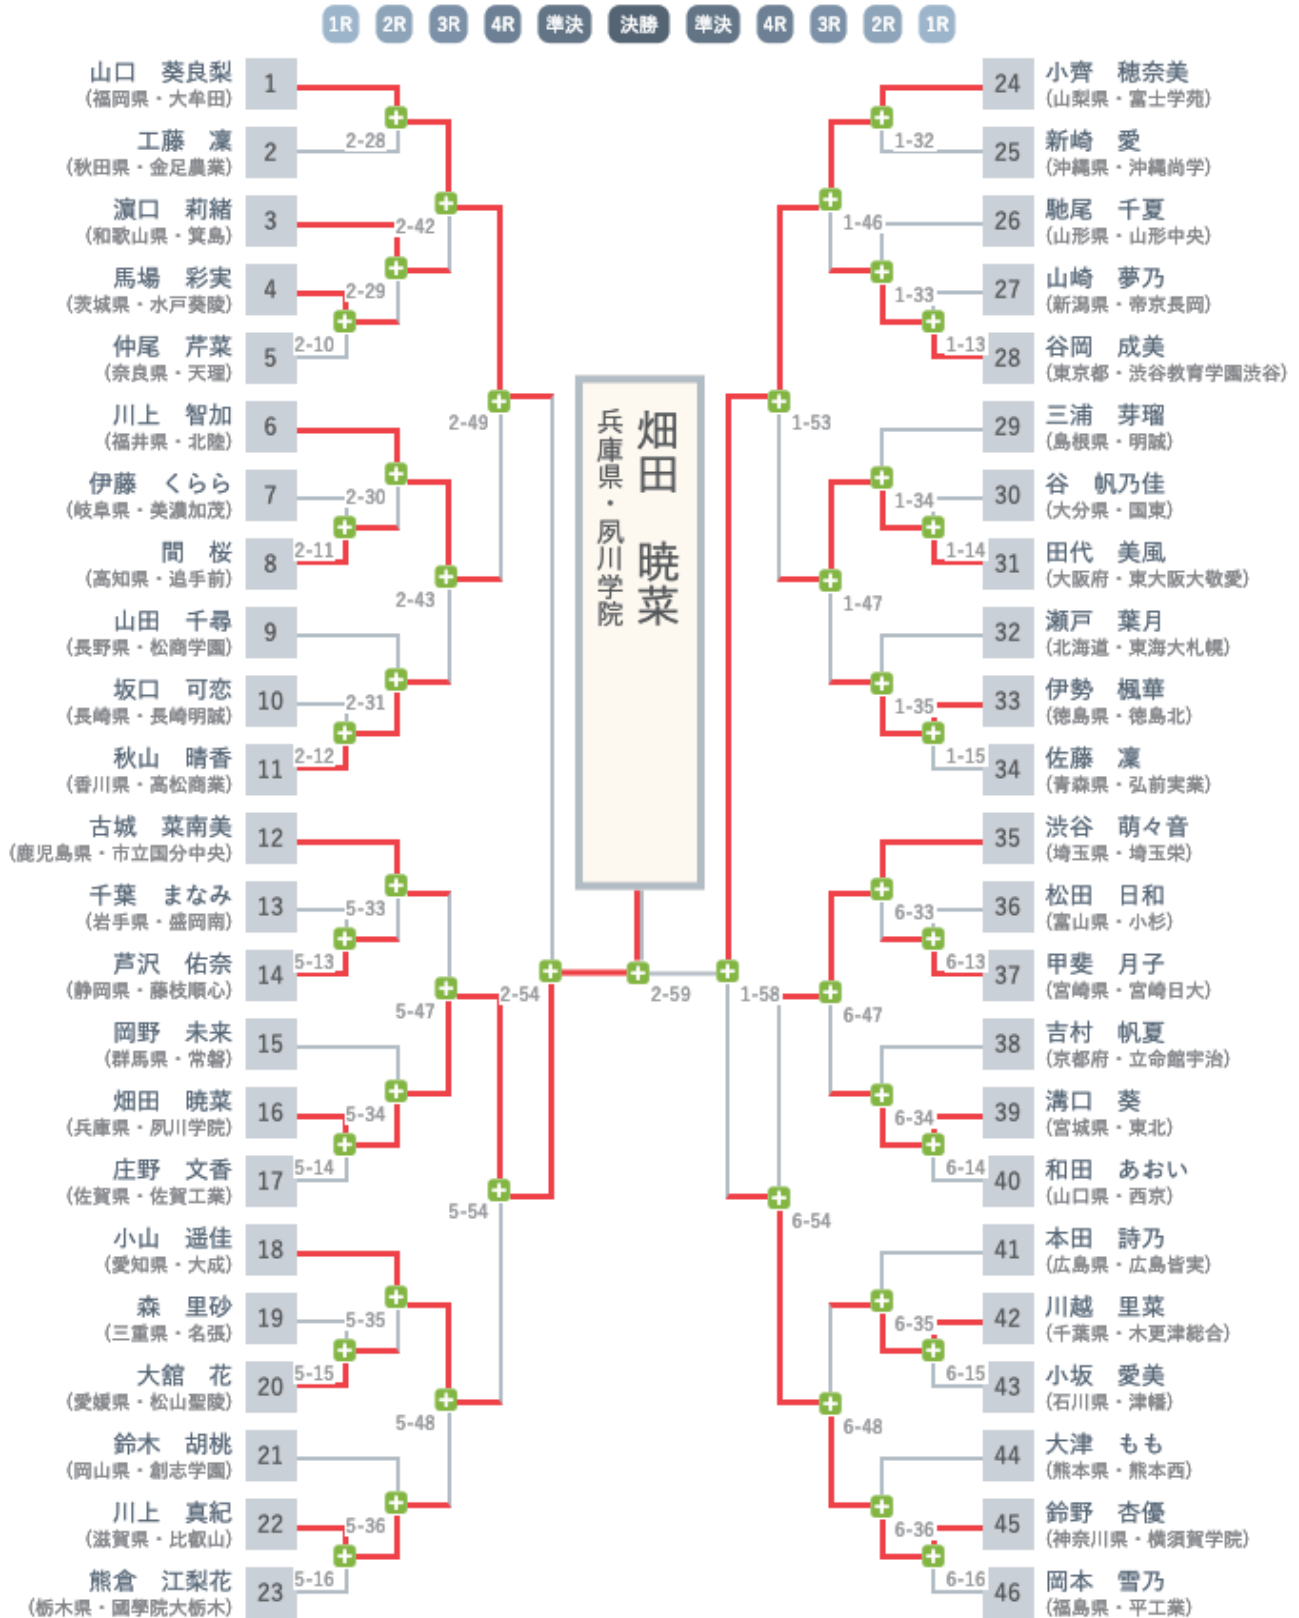

個人戦 女子 63kg 級

個人戦 女子 63kg 級 試合結果一覧

第一回戦

試合場-順	●氏名 (所属)	勝敗	試合内容 試合時間	勝敗	●氏名 (所属)
2-10	馬場 彩実 (茨城県・水戸葵陵高等学校)	○	合せ技 0:36		仲尾 芹菜 (奈良県・天理高等学校)
2-11	伊藤 くらら (岐阜県・美濃加茂高等学校)		技あり 3:00	⊖	間 桜 (高知県・高知県立高知追手前高等学校)
2-12	坂口 可恋 (長崎県・長崎県立長崎明誠高等学校)		大外刈 0:54	○	秋山 晴香 (香川県・香川県立高松商業高等学校)
5-13	千葉 まなみ (岩手県・岩手県立盛岡南高等学校)		合せ技 0:48	○	芦沢 佑奈 (静岡県・藤枝順心高等学校)
5-14	畑田 眺菜 (兵庫県・夙川学院高等学校)	○	合せ技 2:56		庄野 文香 (佐賀県・佐賀工業高等学校)
5-15	森 里砂 (三重県・三重県立名張高等学校)		僅差 3:00	⊗	大館 花 (愛媛県・松山聖陵高等学校)
5-16	川上 真紀 (滋賀県・延暦寺学園比叡山高等学校)	○	横四方固 0:48		熊倉 江梨花 (栃木県・國學院大學栃木高等学校)
1-13	山崎 夢乃 (新潟県・帝京長岡高等学校)		肩固 2:26	○	谷岡 成美 (東京都・渋谷教育学園渋谷高等学校)
1-14	谷 帆乃佳 (大分県・大分県立国東高等学校)		合せ技 3:03	○	田代 美風 (大阪府・東大阪大学敬愛高等学校)
1-15	伊勢 楓華 (徳島県・徳島県立徳島北高等学校)	○	合せ技 3:05		佐藤 凜 (青森県・青森県立弘前実業高等学校)
6-13	松田 日和 (富山県・富山県立小杉高等学校)		僅差 3:00	⊗	甲斐 月子 (宮城県・宮崎日本大学高等学校)
6-14	溝口 葵 (宮城県・東北高等学校)	⊗	僅差 4:08		和田 あおい (山口県・山口県立西京高等学校)
6-15	川越 里菜 (千葉県・木更津総合高等学校)	⊗	僅差 4:20		小坂 愛美 (石川県・石川県立津幡高等学校)
6-16	鈴野 杏優 (神奈川県・横須賀学院高等学校)	⊖	技あり 3:00		岡本 雪乃 (福島県・福島県立平工業高等学校)