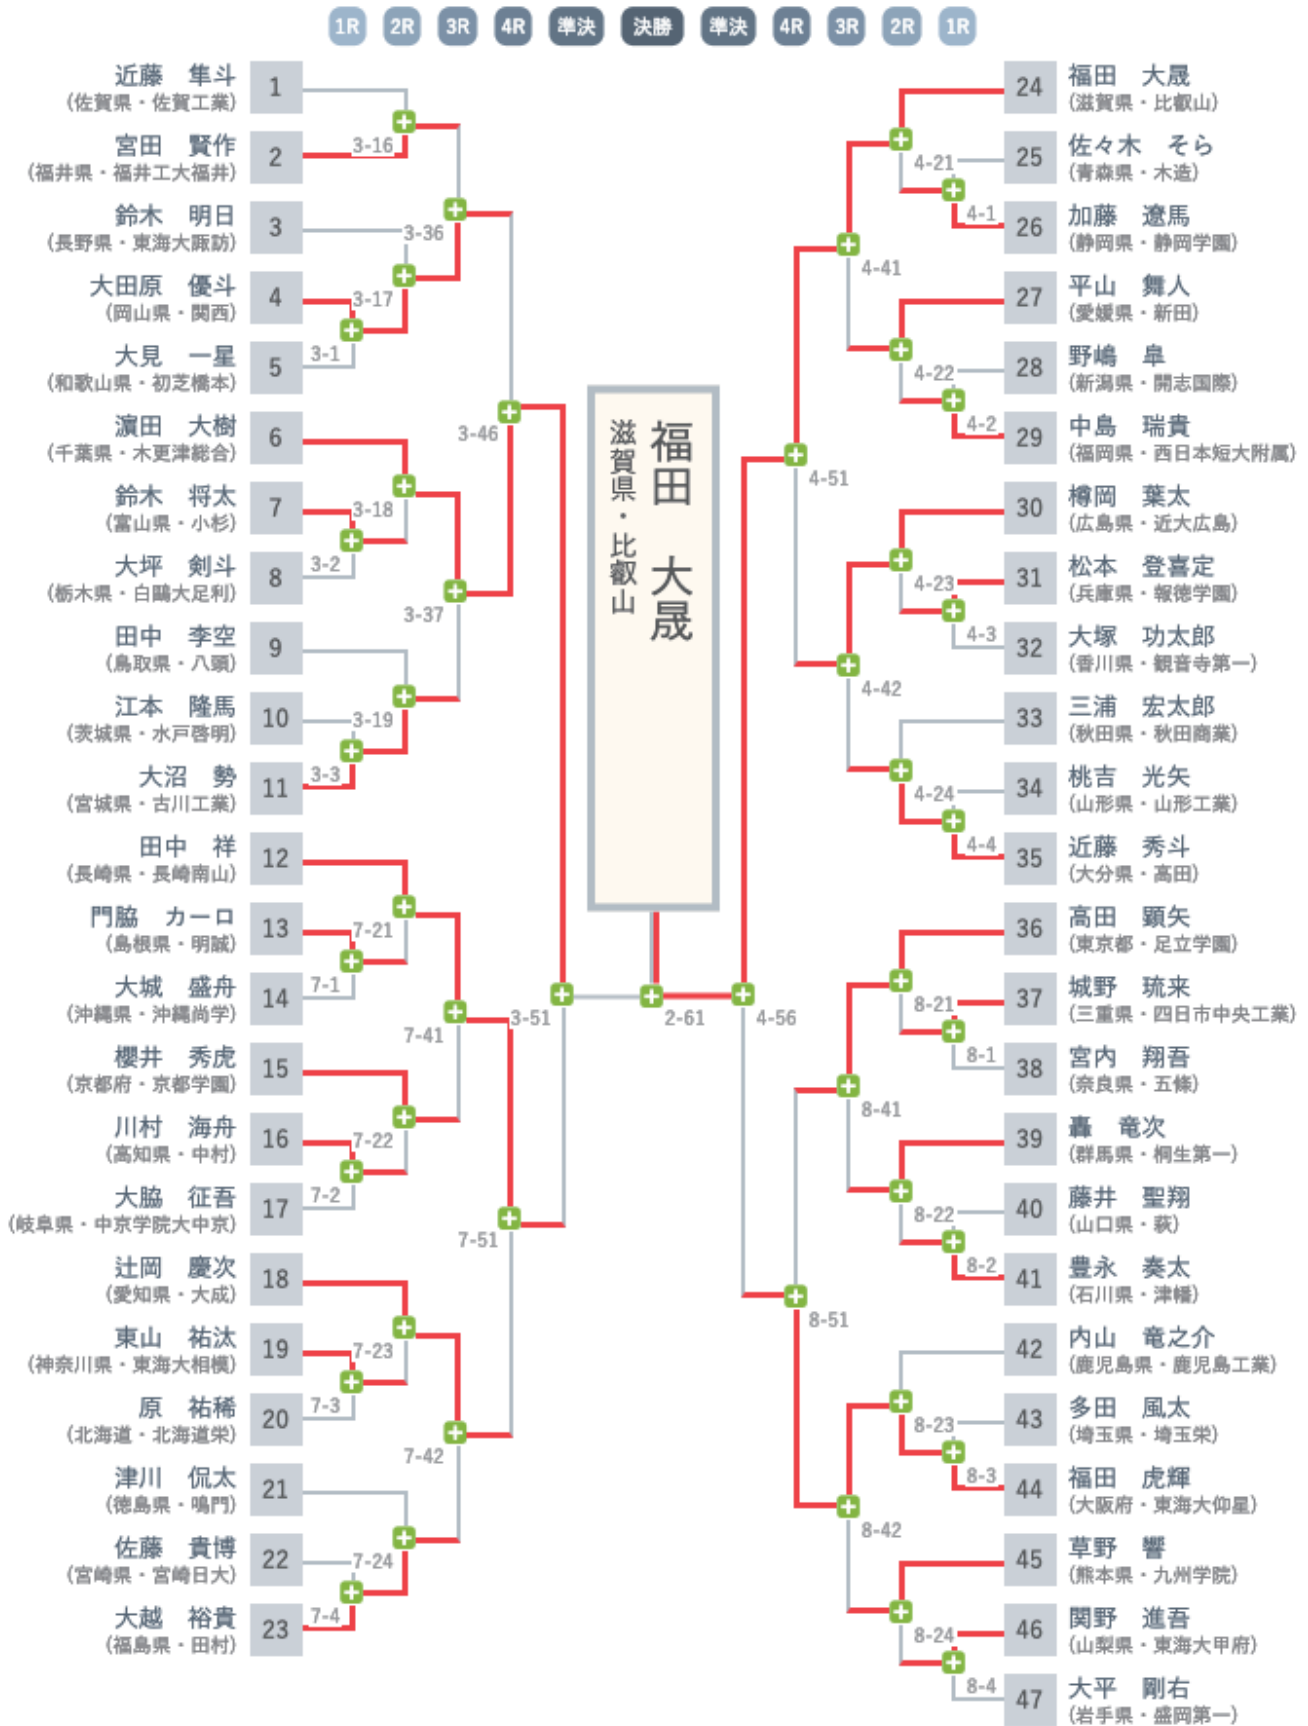

# 個人戦 男子 60kg 級

## 第一回戦

試合場-順	●氏名 (所属)	勝敗	試合内容 試合時間	勝敗	●氏名 (所属)
3-1	大田原 優斗 (岡山県・関西高等学校)		僅差 5:26		大見 一星 (和歌山県・初芝橋本高等学校)
3-2	鈴木 将太 (富山県・富山県立小杉高等学校)		僅差 4:49		大坪 剣斗 (栃木県・白鷗大学足利高等学校)
3-3	江本 隆馬 (茨城県・水戸啓明高等学校)		技あり 3:00		大沼 勢 (宮城県・宮城県古川工業高等学校)
7-1	門脇 カーク (島根県・益田永島学園明誠高等学校)		僅差 3:00		大城 盛舟 (沖縄県・沖縄尚学高等学校)
7-2	川村 海舟 (高知県・高知県立中村高等学校)		背負投 0:30		大脇 征吾 (岐阜県・中京学院大学附属中京高等学校)
7-3	東山 祐汰 (神奈川県・東海大学付属相模高等学校)		内股すかし 2:34		原 祐稀 (北海道・北海道栄高等学校)
7-4	佐藤 貴博 (宮城県・宮崎日本大学高等学校)		腕挫十字固 2:10		大越 裕貴 (福島県・福島県立田村高等学校)
4-1	佐々木 そら (青森県・青森県立木造高等学校)		技あり 3:27		加藤 遼馬 (静岡県・静岡学園高等学校)
4-2	野嶋 阜 (新潟県・開志国際高等学校)		技あり 3:00		中島 瑞貴 (福岡県・西日本短期大学附属高等学校)
4-3	松本 登喜定 (兵庫県・報徳学園高等学校)		僅差 3:38		大塚 功太郎 (香川県・香川県立観音寺第一高等学校)
4-4	桃吉 光矢 (山形県・山形工業高等学校)		僅差 3:31		近藤 秀斗 (大分県・大分県立高田高等学校)
8-1	城野 琉来 (三重県・三重県立四日市中央工業高等学校)		上四方固 1:58		宮内 翔吾 (奈良県・奈良県立五條高等学校)
8-2	藤井 聖翔 (山口県・山口県立萩高等学校)		技あり 3:00		豊永 奏太 (石川県・石川県立津幡高等学校)
8-3	多田 風太 (埼玉県・埼玉栄高等学校)		内股すかし 0:55		福田 虎輝 (大阪府・東海大学付属大阪仰星高等学校)
8-4	関野 進吾 (山梨県・東海大学付属甲府高等学校)		合せ技 1:17		大平 剛右 (岩手県・岩手県立盛岡第一高等学校)