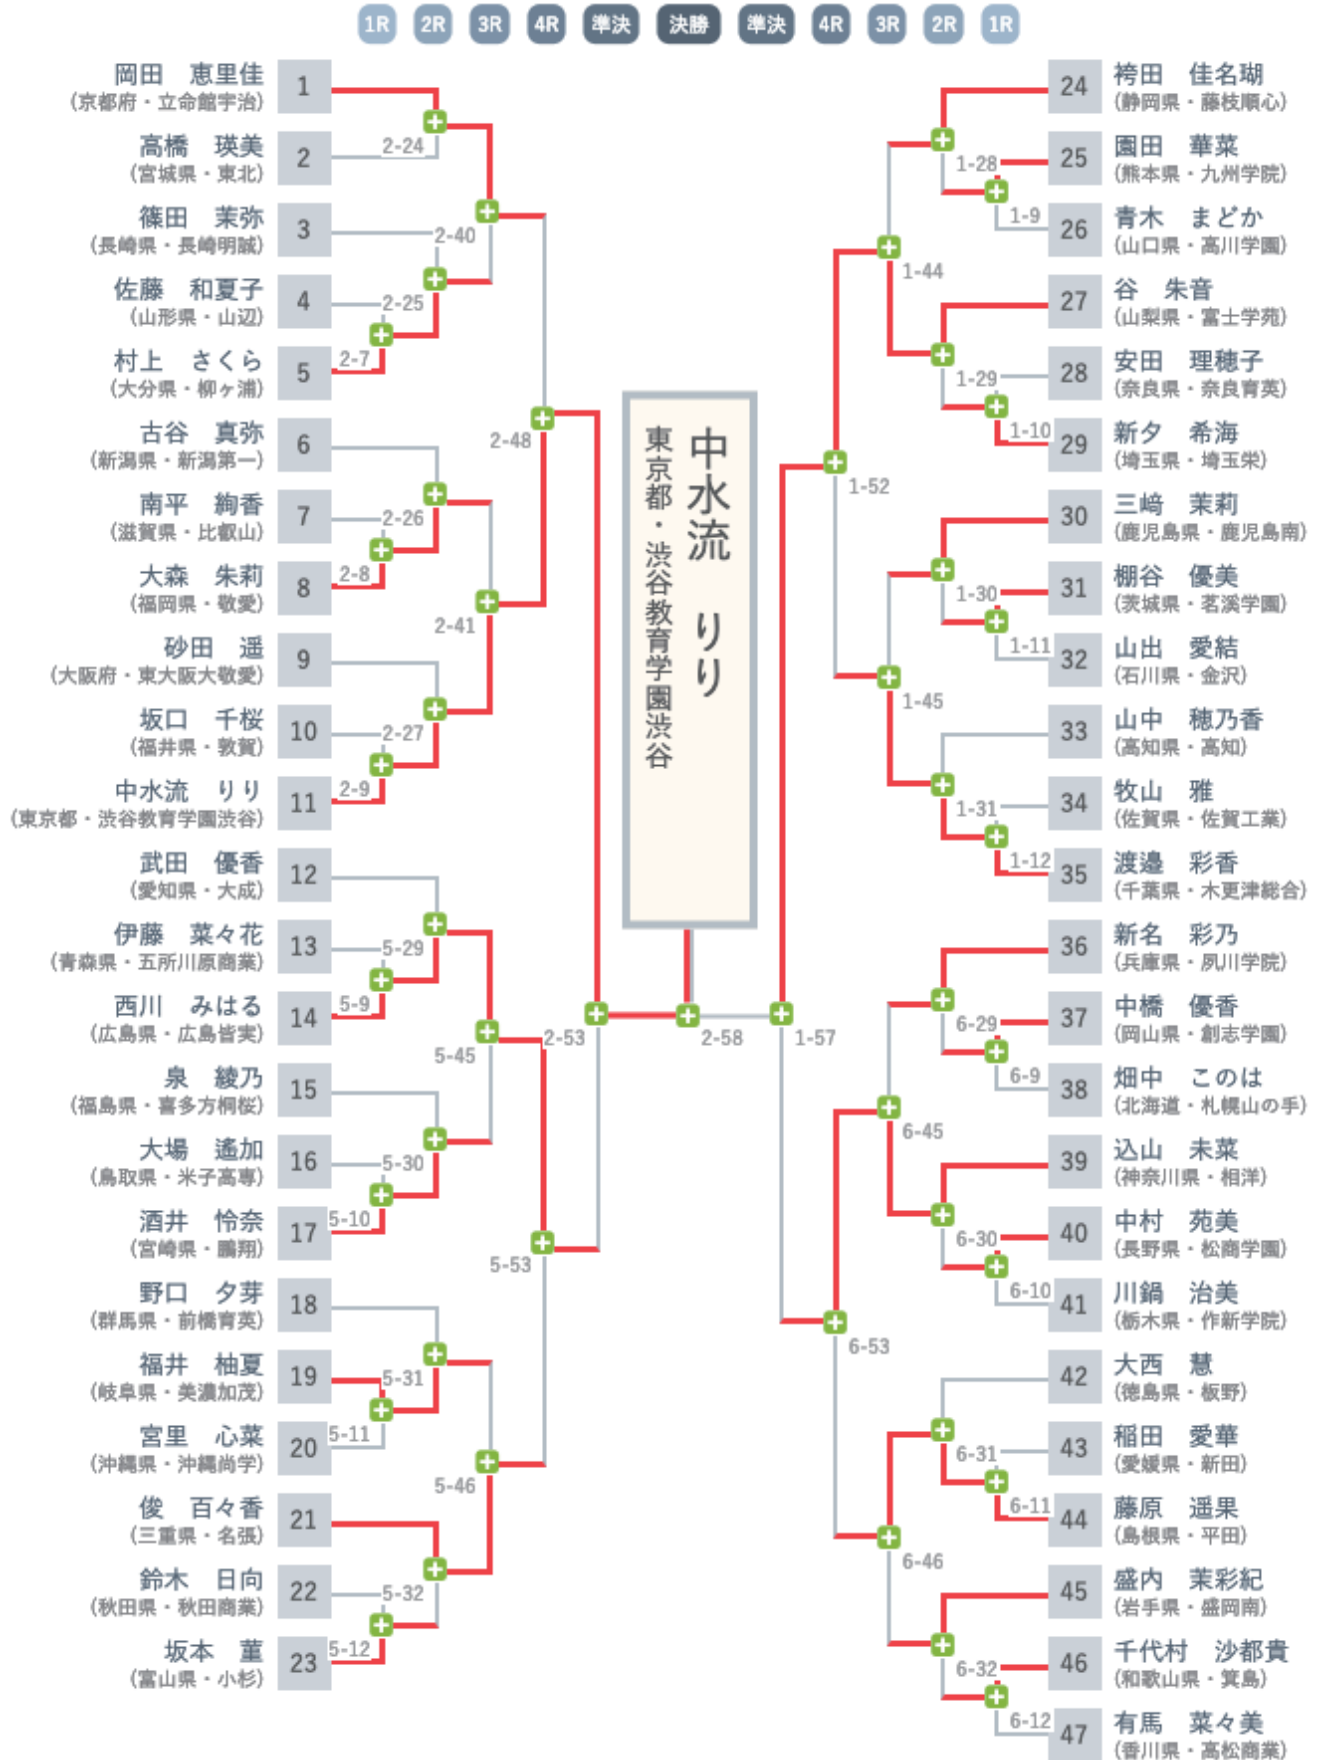

# 個人戦 女子 57kg 級

# 個人戦 女子 57kg 級 試合結果一覧

## 第一回戦

試合場-順	●氏名 (所属)	勝敗	試合内容 試合時間	勝敗	●氏名 (所属)
2-7	佐藤 和夏子 (山形県・山形県立山辺高等学校)		合せ技 0:30	○	村上 さくら (大分県・吉用学園柳ヶ浦高等学校)
2-8	南平 鞠香 (滋賀県・延暦寺学園比叡山高等学校)		大外刈 1:44	○	大森 朱莉 (福岡県・敬愛高等学校)
2-9	坂口 千桜 (福井県・福井県立敦賀高等学校)		技あり 3:00	⊖	中水流 りり (東京都・渋谷教育学園渋谷高等学校)
5-9	伊藤 菜々花 (青森県・下山学園五所川原商業高等学校)		横四方固 0:58	○	西川 みはる (広島県・広島皆実高等学校)
5-10	大場 遙加 (鳥取県・米子工業高等専門学校)		内股 0:51	○	酒井 怜奈 (宮崎県・翔翔高等学校)
5-11	福井 柚夏 (岐阜県・美濃加茂高等学校)	○ G-S	横四方固 5:39		宮里 心葉 (沖縄県・沖縄尚学高等学校)
5-12	鈴木 日向 (秋田県・秋田市立秋田商業高等学校)		合せ技 1:26	○	坂本 薫 (富山県・富山県立小杉高等学校)
1-9	園田 華菜 (熊本県・九州学院高等学校)	○	合せ技 2:25		青木 まどか (山口県・高川学園高等学校)
1-10	安田 理穂子 (奈良県・奈良育英高等学校)		大外刈 1:53	○	新夕 希海 (埼玉県・埼玉栄高等学校)
1-11	棚谷 優美 (茨城県・茗溪学園高等学校)	○	不戦勝ち -		山出 愛結 (石川県・金沢高等学校)
1-12	牧山 雅 (佐賀県・佐賀工業高等学校)		技あり 3:00	⊖	渡邊 彩香 (千葉県・木更津総合高等学校)
6-9	中橋 優香 (岡山県・創志学園高等学校)	○	反則負け 2:34		畑中 このは (北海道・札幌山の手高等学校)
6-10	中村 苑美 (長野県・松商学園高等学校)	⊖ G-S	技あり 3:24		川鍋 治美 (栃木県・作新学院高等学校)
6-11	稲田 愛華 (愛媛県・新田高等学校)		合せ技 2:20	○	藤原 遥果 (島根県・島根県立平田高等学校)
6-12	千代村 沙都貴 (和歌山県・和歌山県立箕島高等学校)	⊖	技あり 3:00		有馬 菜々美 (香川県・香川県立高松商業高等学校)