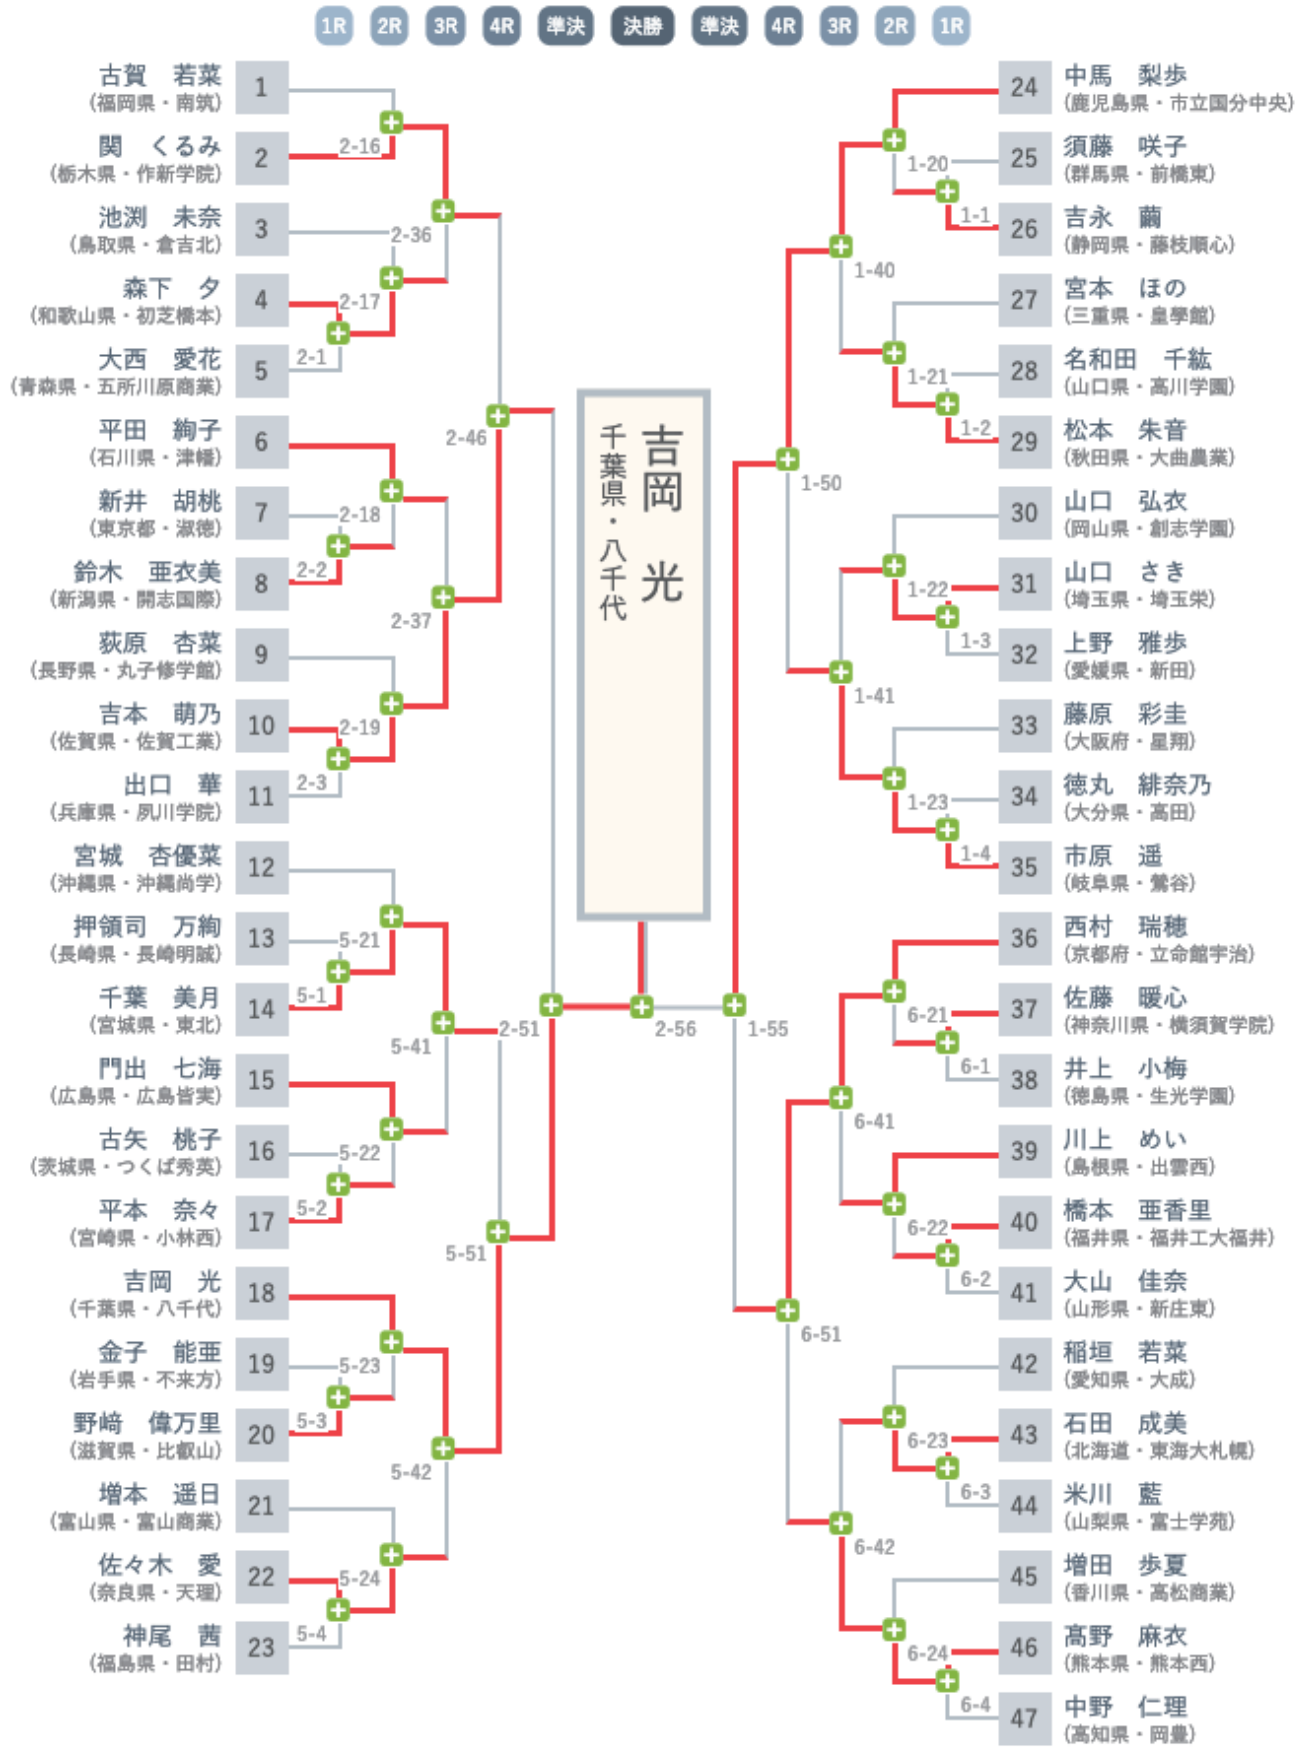

個人戦 女子 48kg 級

個人戦 女子 48kg 級 試合結果一覧

第一回戦

試合場-順	●氏名 (所属)	勝敗	試合内容 試合時間	勝敗	●氏名 (所属)
2-1	森下 夕 (和歌山県・初芝橋本高等学校)	⊖	技あり 3:00		大西 愛花 (青森県・下山路五所川原商業高等学校)
2-2	新井 胡桃 (東京都・淑徳高等学校)		技あり 3:00	⊖	鈴木 亜衣美 (新潟県・開志国際高等学校)
2-3	吉本 萌乃 (佐賀県・佐賀工業高等学校)	⊖	技あり 3:00		出口 華 (兵庫県・夙川学院高等学校)
5-1	押領司 万絢 (長崎県・長崎県立長崎明誠高等学校)		僅差 3:46	⊖ G S	千葉 美月 (宮城県・東北高等学校)
5-2	古矢 桃子 (茨城県・つくば秀英高等学校)		技あり 7:31	⊖ G S	平本 奈々 (宮城県・小林西高等学校)
5-3	金子 能亜 (岩手県・岩手県立不来方高等学校)		逆十字絞 0:23	○	野崎 偉万里 (滋賀県・延暦寺学園比叡山高等学校)
5-4	佐々木 愛 (奈良県・天理高等学校)	○	反則負け 2:51		神尾 茜 (福島県・福島県立田村高等学校)
1-1	須藤 咲子 (群馬県・群馬県立前橋東高等学校)		技あり 3:00	⊖	吉永 萌 (静岡県・藤枝順心高等学校)
1-2	名和田 千紘 (山口県・高川学園高等学校)		不戦勝ち -	○	松本 朱音 (秋田県・秋田県立大曲農業高等学校)
1-3	山口 さき (埼玉県・埼玉栄高等学校)	⊖	技あり 3:00		上野 雅歩 (愛媛県・新田高等学校)
1-4	徳丸 緋奈乃 (大分県・大分県立高田高等学校)		技あり 4:47	⊖ G S	市原 遥 (岐阜県・鶯谷高等学校)
6-1	佐藤 暖心 (神奈川県・横浜実学院高等学校)	⊖	技あり 3:00		井上 小梅 (徳島県・生光学園高等学校)
6-2	橋本 亜香里 (福井県・福井工業大学附属福井高等学校)	⊖ K	僅差 3:00		大山 佳奈 (山形県・学校法人新庄学園新庄東高等学校)
6-3	石田 成美 (北海道・東海大学付属札幌高等学校)	○ G S	反則負け 5:07		米川 藍 (山梨県・富士学苑高等学校)
6-4	高野 麻衣 (熊本県・熊本県立熊本西高等学校)	⊖	技あり 2:47		中野 仁理 (高知県・高知県立岡豊高等学校)