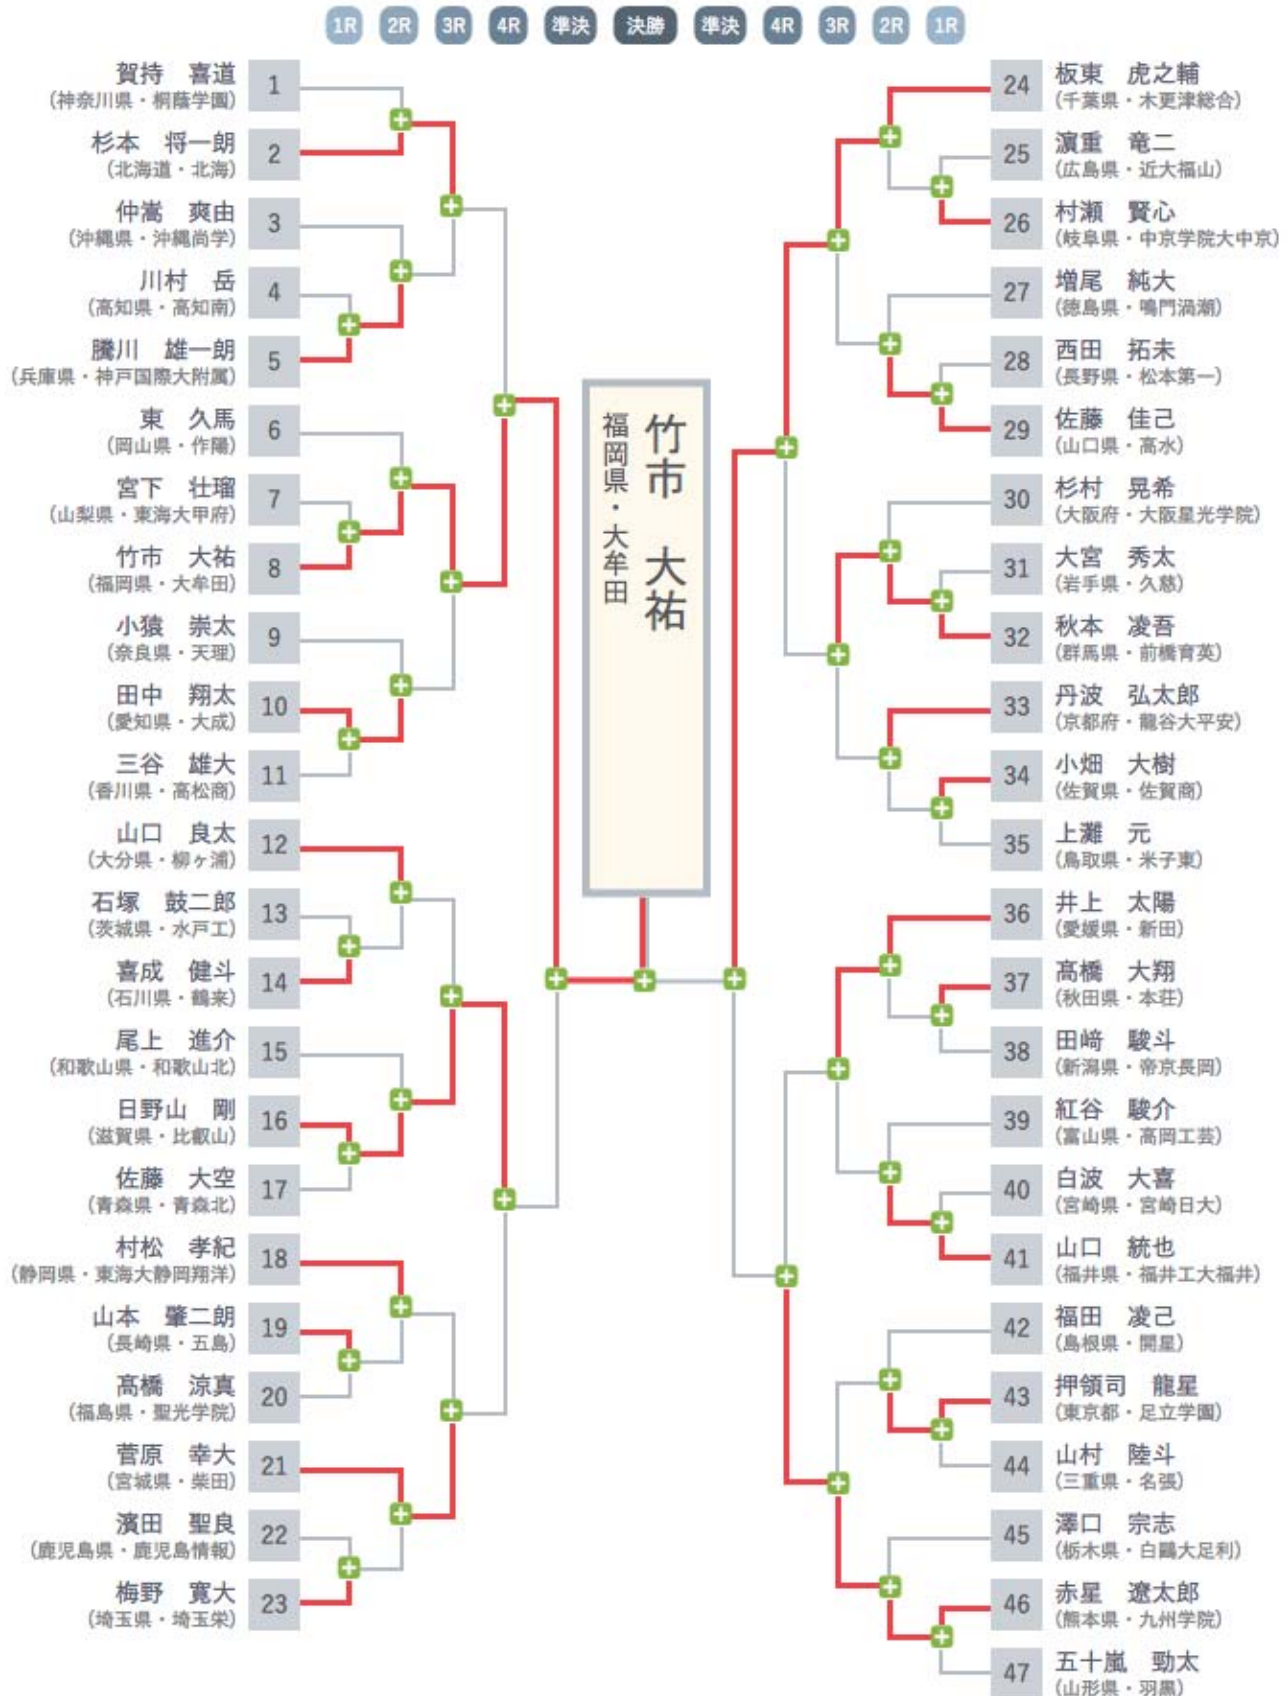

個人戦 男子 81kg 級

個人戦 男子 81kg 級 試合結果一覧

第一回戦

試合場-順	●氏名 (所属)	勝敗	試合内容 試合時間	勝敗	●氏名 (所属)
3-10	川村 岳 (高知県・高知県立高知南高等学校)		技あり 3:13		騰川 雄一郎 (兵庫県・神戸国際大学附属高等学校)
3-11	宮下 壮壘 (山梨県・東海大学付属甲府高等学校)		技あり 3:35		竹市 大祐 (福岡県・大牟田高等学校)
3-12	田中 翔太 (愛知県・愛知真和学園大成高等学校)		大外刈 0:29		三谷 雄大 (香川県・香川県立高松商業高等学校)
7-13	石塚 鼓二郎 (茨城県・茨城県立水戸工業高等学校)		技あり 4:12		喜成 健斗 (石川県・石川県立鶴来高等学校)
7-14	日野山 剛 (滋賀県・比叡山高等学校)		技あり 3:00		佐藤 大空 (青森県・青森県立青森北高等学校)
7-15	山本 肇二朗 (長崎県・長崎県立五島高等学校)		技あり 3:00		高橋 涼真 (福島県・聖光学院高等学校)
7-16	濱田 聖良 (鹿児島県・鹿児島情報高等学校)		技あり 4:08		梅野 寛大 (埼玉県・埼玉栄高等学校)
4-13	濱重 竜二 (広島県・近畿大学附属広島高等学校福山校)		小内巻込 3:00		村瀬 賢心 (岐阜県・中京学院大学附属中京高等学校)
4-14	西田 拓未 (長野県・松本第一高等学校)		指導 3:52		佐藤 佳己 (山口県・高水高等学校)
4-15	大宮 秀太 (岩手県・岩手県立久慈高等学校)		崩壊袈固 2:23		秋本 凌吾 (群馬県・前橋育英高等学校)
4-16	小畑 大樹 (佐賀県・佐賀県立佐賀商業高等学校)		背負投 1:54		上灘 元 (鳥取県・鳥取県立米子東高等学校)
8-13	高橋 大翔 (秋田県・秋田県立本荘高等学校)		技あり 3:00		田崎 駿斗 (新潟県・帝京長岡高等学校)
8-14	白波 大喜 (宮崎県・宮崎日本大学高等学校)		大内刈 1:14		山口 統也 (福井県・福井工業大学附属福井高等学校)
8-15	押領司 龍星 (東京都・足立学園高等学校)		指導 8:42		山村 陸斗 (三重県・三重県立名張高等学校)
8-16	赤星 遼太郎 (熊本県・九州学院高等学校)		技あり 3:00		五十嵐 勳太 (山形県・学校法人羽黒学園羽黒高等学校)