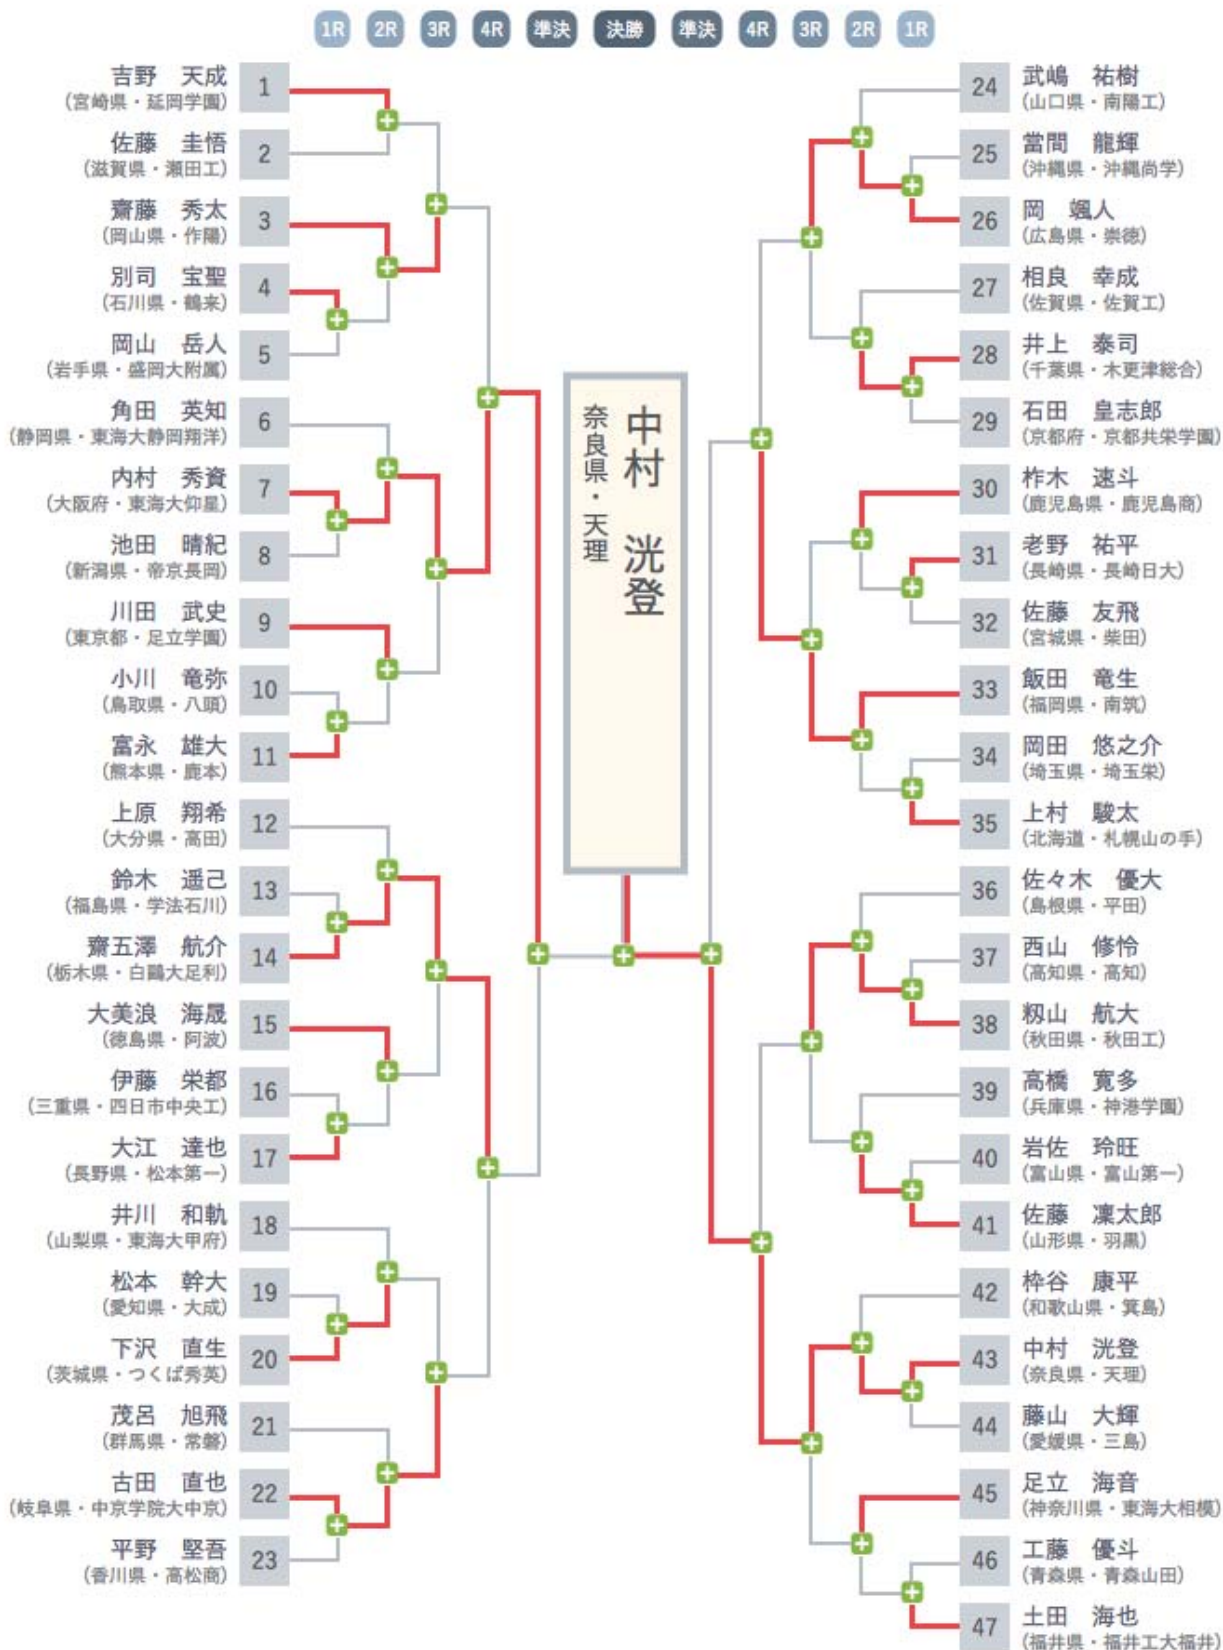

個人戦 男子 73kg 級

個人戦 男子 73kg 級 試合結果一覧

第一回戦

試合場-順	●氏名	勝敗	試合内容 試合時間	勝敗	●氏名
3-7	別司 宝聖 (石川県・石川県立鶴来高等学校)	② GS	指導 3:19		岡山 岳人 (岩手県・盛岡大学附属高等学校)
3-8	内村 秀資 (大阪府・東海大学付属仰星高等学校)	○	裏投 2:14		池田 晴紀 (新潟県・帝京長岡高等学校)
3-9	小川 竜弥 (鳥取県・鳥取県立八頭高等学校)		袖釣込腰 0:22	○	富永 雄大 (熊本県・熊本県立鹿本高等学校)
7-9	鈴木 遥己 (福島県・学校法人石川高等学校)		技あり 3:00	⊖	齋五澤 航介 (栃木県・白鷲大学足利高等学校)
7-10	伊藤 栄都 (三重県・三重県立四日市中央工業高等学校)		指導 9:05	② GS	大江 達也 (長野県・松本第一高等学校)
7-11	松本 幹大 (愛知県・愛知真和学園大成高等学校)		小内巻込 3:10	○ GS	下沢 直生 (茨城県・つくば秀英高等学校)
7-12	古田 直也 (岐阜県・中京学院大学附属中京高等学校)	○	大内刈 0:19		平野 堅吾 (香川県・香川県立高松商業高等学校)
4-9	當間 龍輝 (沖縄県・沖縄尚学高等学校)		隅返 2:39	○	岡 颯人 (広島県・崇徳高等学校)
4-10	井上 泰司 (千葉県・木更津総合高等学校)	○	背負投 0:59		石田 皇志郎 (京都府・京都共栄学園高等学校)
4-11	老野 祐平 (長崎県・長崎日本大学高等学校)	⊖	技あり 3:00		佐藤 友飛 (宮城県・宮城県柴田高等学校)
4-12	岡田 悠之介 (埼玉県・埼玉栄高等学校)		反則負け 5:22	○ GS	上村 駿太 (北海道・札幌山の手高等学校)
8-9	西山 修怜 (高知県・高知高等学校)		小外刈 0:14	○	籾山 航大 (秋田県・秋田県立秋田工業高等学校)
8-10	岩佐 玲旺 (富山県・富山第一高等学校)		縦四方固 1:38	○	佐藤 凜太郎 (山形県・学校法人羽黒学園羽黒高等学校)
8-11	中村 光登 (奈良県・天理高等学校)	② GS	指導 3:34		藤山 大輝 (愛媛県・愛媛県立三島高等学校)
8-12	工藤 優斗 (青森県・青森山田高等学校)		技あり 3:00	⊖	土田 海也 (福井県・福井工業大学附属福井高等学校)