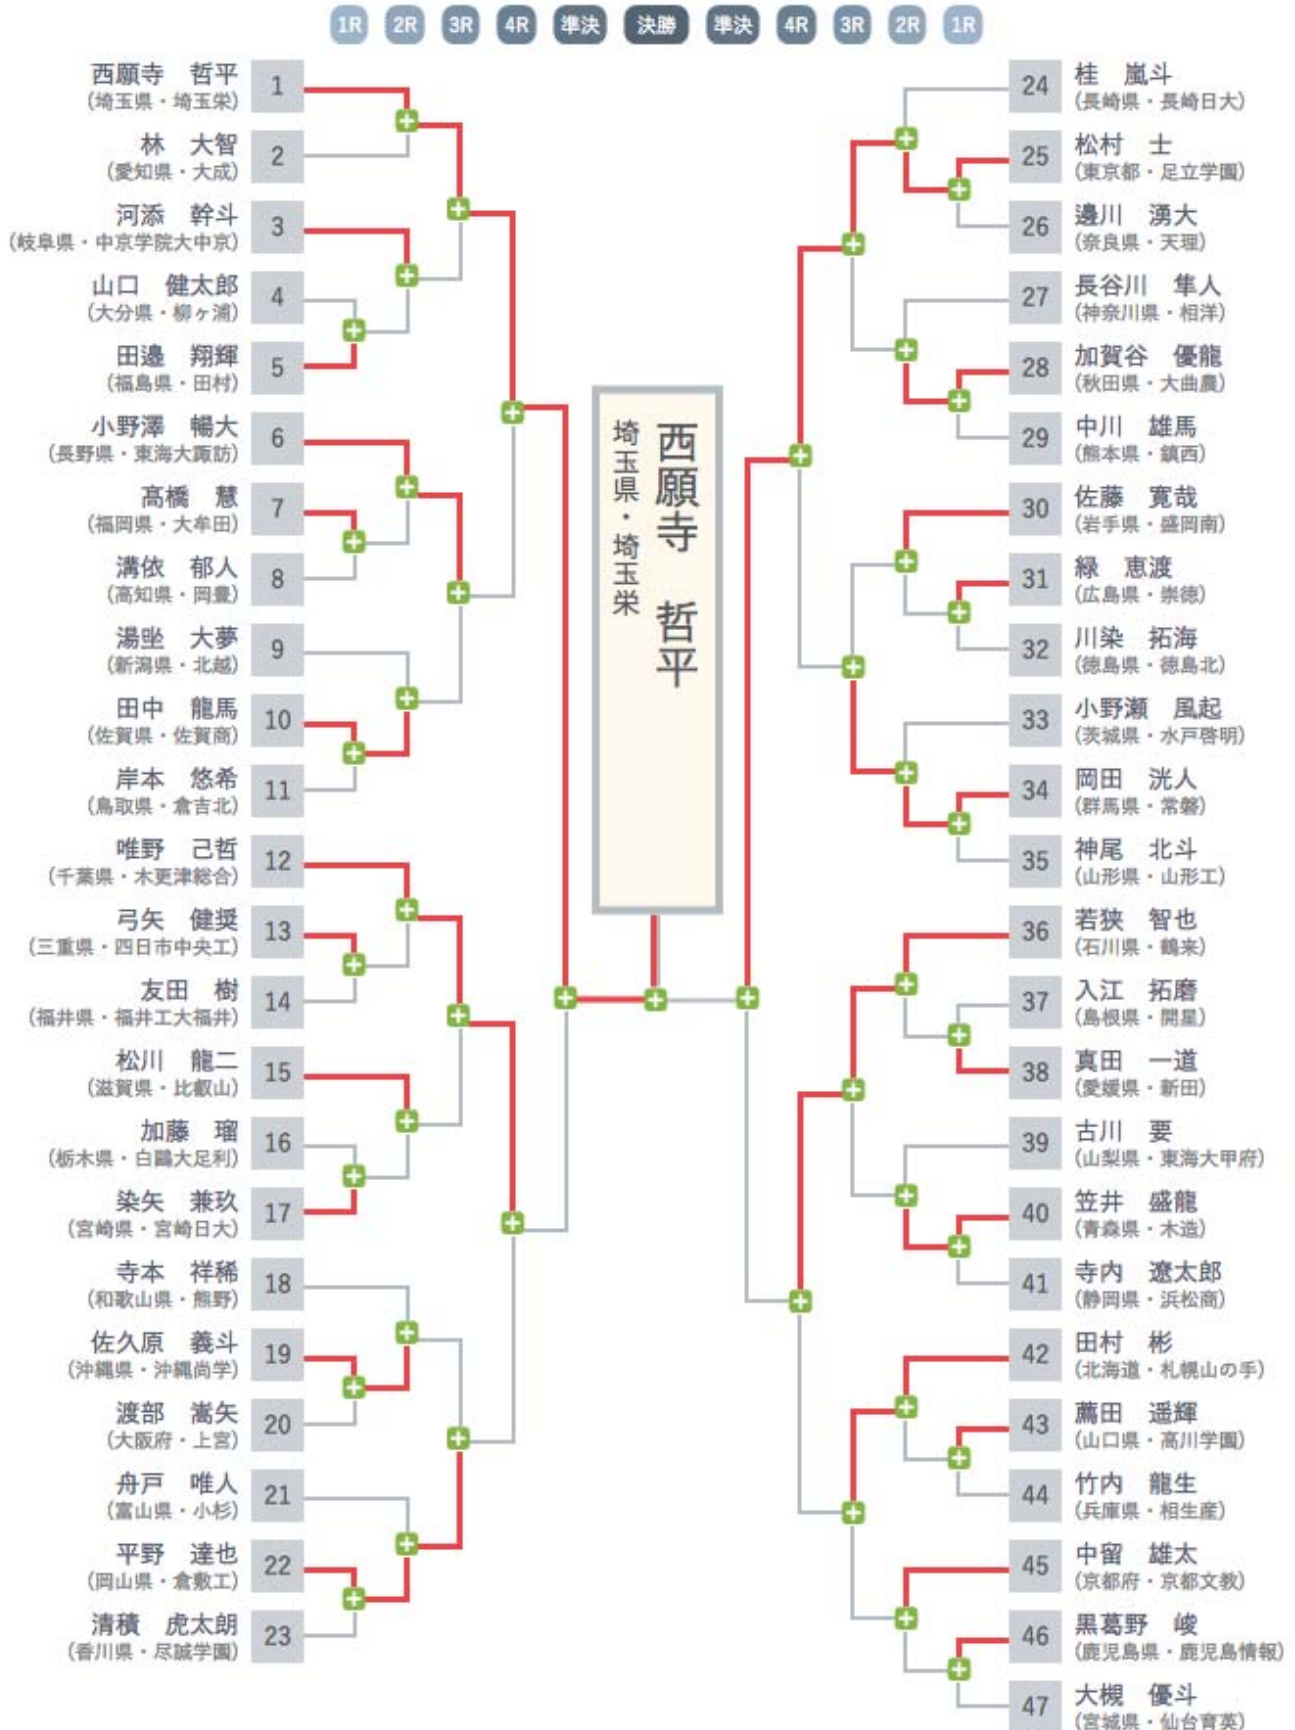

# 個人戦 男子 66kg 級

# 個人戦 男子 66kg 級 試合結果一覧

## 第一回戦

| 試合場-順 | ●氏名                            | 勝敗  | 試合内容<br>試合時間  | 勝敗  | ●氏名                            |
|-------|--------------------------------|---|---------------|---|--------------------------------|
| 3-4   | 山口 健太郎<br>(大分県・柳ヶ浦高等学校)        |   | 技あり<br>3:13   |    | 田邊 翔輝<br>(福島県・福島県立田村高等学校)      |
| 3-5   | 高橋 慧<br>(福岡県・大牟田高等学校)          |    | 技あり<br>3:48   |   | 溝依 郁人<br>(高知県・高知県立岡豊高等学校)      |
| 3-6   | 田中 龍馬<br>(佐賀県・佐賀県立佐賀商業高等学校)    |    | 一本背負投<br>2:30 |   | 岸本 悠希<br>(鳥取県・学校法人松柏学院倉吉北高等学校) |
| 7-5   | 弓矢 健奨<br>(三重県・三重県立四日市中央工業高等学校) |    | 技あり<br>3:42   |   | 友田 樹<br>(福井県・福井工業大学附属福井高等学校)   |
| 7-6   | 加藤 瑠<br>(栃木県・白鷗大学足利高等学校)       |   | 技あり<br>3:00   |    | 染矢 兼玖<br>(宮崎県・宮崎日本大学高等学校)      |
| 7-7   | 佐久原 義斗<br>(沖縄県・沖縄尚学高等学校)       |    | 支釣込足<br>1:15  |   | 渡部 嵩矢<br>(大阪府・上宮高等学校)          |
| 7-8   | 平野 達也<br>(岡山県・岡山県立倉敷工業高等学校)    |    | 内股<br>0:37    |   | 清積 虎太郎<br>(香川県・尽誠学園高等学校)       |
| 4-5   | 松村 士<br>(東京都・足立学園高等学校)         |    | 技あり<br>3:00   |   | 邊川 湧大<br>(奈良県・天理高等学校)          |
| 4-6   | 加賀谷 優龍<br>(秋田県・秋田県立大曲農業高等学校)   |   | 技あり<br>3:00   |   | 中川 雄馬<br>(熊本県・鎮西高等学校)          |
| 4-7   | 緑 恵渡<br>(広島県・崇徳高等学校)           |  | 袖釣込腰<br>1:09  |   | 川染 拓海<br>(徳島県・徳島県立徳島北高等学校)     |
| 4-8   | 岡田 洸人<br>(群馬県・常磐高等学校)          |  | 肩固<br>1:05    |   | 神尾 北斗<br>(山形県・山形県立山形工業高等学校)    |
| 8-5   | 入江 拓磨<br>(鳥根県・開星高等学校)          |   | 技あり<br>3:00   |  | 真田 一道<br>(愛媛県・新田高等学校)          |
| 8-6   | 笠井 盛龍<br>(青森県・青森県立木造高等学校)      |  | 技あり<br>4:27   |   | 寺内 遼太郎<br>(静岡県・静岡県立浜松商業高等学校)   |
| 8-7   | 薦田 遥輝<br>(山口県・高川学園高等学校)        |  | 小外刈<br>0:49   |   | 竹内 龍生<br>(兵庫県・兵庫県立相生産業高等学校)    |
| 8-8   | 黒葛野 峻<br>(鹿児島県・鹿児島情報高等学校)      |  | 技あり<br>3:00   |   | 大槻 優斗<br>(宮城県・仙台育英学園高等学校)      |