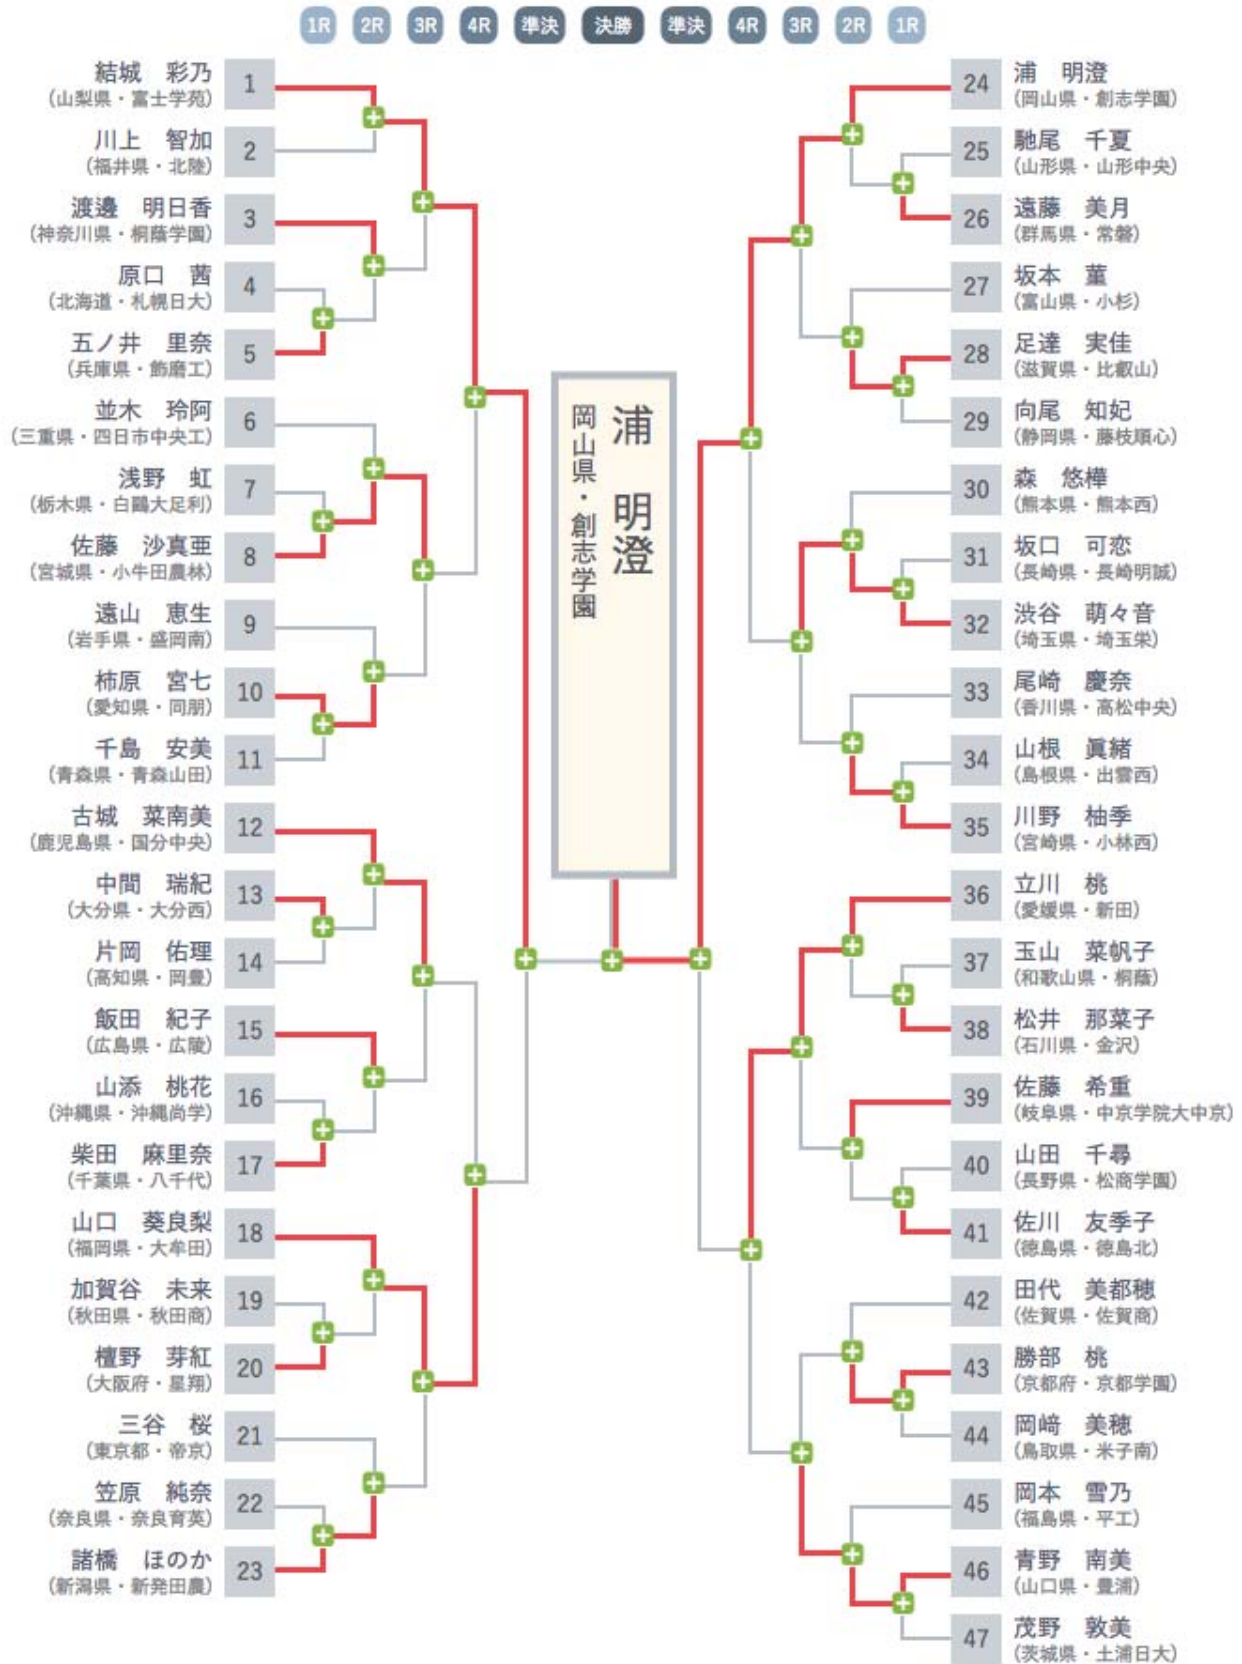

# 個人戦 女子 63kg 級

# 個人戦 女子 63kg 級 試合結果一覧

## 第一回戦

試合場-順	●氏名 (所属)	勝敗	試合内容 試合時間	勝敗	●氏名 (所属)
2-10	原口 茜 (北海道・札幌日本大学高等学校)		指導 5:55	② GS	五ノ井 里奈 (兵庫県・兵庫県立飾磨工業高等学校)
2-11	浅野 虹 (栃木県・白鷲大学足利高等学校)		横四方固 1:34	○	佐藤 沙真亜 (宮城県・宮城県小牛田農林高等学校)
2-12	柿原 宮七 (愛知県・同朋高等学校)	○	大内刈 0:07		千島 安美 (青森県・青森山田高等学校)
5-13	中間 瑞紀 (大分県・大分県立大分西高等学校)	② GS	指導 3:45		片岡 佑理 (高知県・高知県立岡豊高等学校)
5-14	山添 桃花 (沖縄県・沖縄尚学高等学校)		三角絞 1:08	○	柴田 麻里奈 (千葉県・千葉県立八千代高等学校)
5-15	加賀谷 未来 (秋田県・秋田市立秋田商業高等学校)		技あり 3:00	⊖	檀野 芽紅 (大阪府・星翔高等学校)
5-16	笠原 純奈 (奈良県・奈良育英高等学校)		内股 1:14	○	諸橋 ほのか (新潟県・新潟県立新発田農業高等学校)
1-13	馳尾 千夏 (山形県・山形県立山形中央高等学校)		技あり 4:25	⊖ GS	遠藤 美月 (群馬県・常磐高等学校)
1-14	足達 実佳 (滋賀県・比叡山高等学校)	○	後袈裟固 1:20		向尾 知妃 (静岡県・学校法人藤枝学園 藤枝順心高等学校)
1-15	坂口 可恋 (長崎県・長崎県立長崎明誠高等学校)		技あり 4:41	⊖ GS	渋谷 萌々音 (埼玉県・埼玉栄高等学校)
1-16	山根 真緒 (島根県・出雲西高等学校)		後袈裟固 1:21	○	川野 柚季 (宮城県・小林西高等学校)
6-13	玉山 菜帆子 (和歌山県・和歌山県立桐蔭高等学校)		反則負け 3:41	⊖ GS	松井 那菜子 (石川県・金沢高等学校)
6-14	山田 千尋 (長野県・松商学園高等学校)		技あり 3:00	⊖	佐川 友季子 (徳島県・徳島県立徳島北高等学校)
6-15	勝部 桃 (京都府・京都学園高等学校)	○	送襟絞 0:22		岡崎 美穂 (鳥取県・鳥取県立米子南高等学校)
6-16	青野 南美 (山口県・山口県立豊浦高等学校)	○	大内刈 0:30		茂野 敦美 (茨城県・土浦日本大学高等学校)