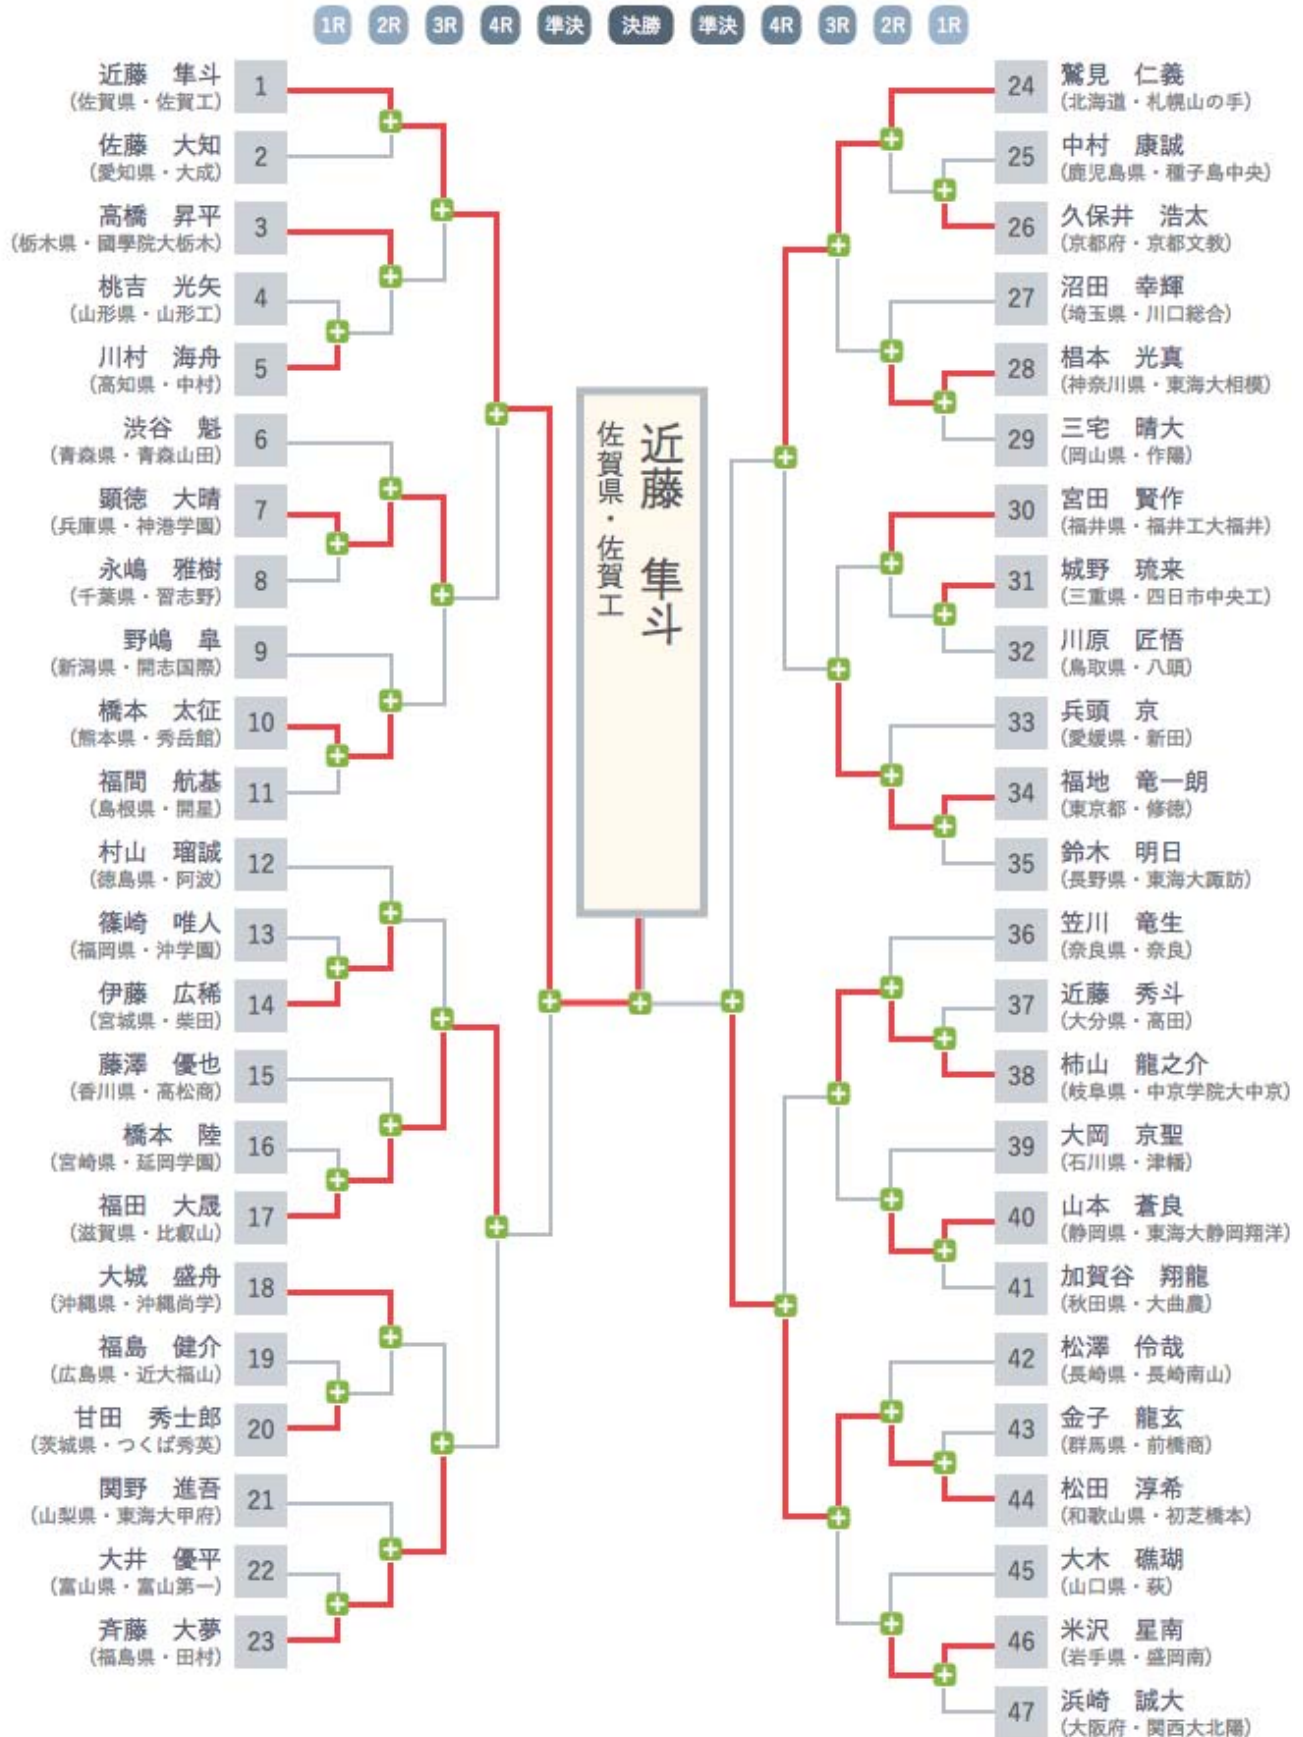

個人戦 男子 60kg 級

個人戦 男子 60kg 級 試合結果一覧

第一回戦

試合場-順	●氏名 (所属)	勝敗	試合内容 試合時間	勝敗	●氏名 (所属)
3-1	桃吉 光矢 (山形県・山形県立山形工業高等学校)		技あり 3:00	⊖	川村 海舟 (高知県・高知県立中村高等学校)
3-2	顕徳 大晴 (兵庫県・神港学園高等学校)	① GS	指導 3:06		永嶋 雅樹 (千葉県・習志野市立習志野高等学校)
3-3	橋本 太征 (熊本県・秀岳館高等学校)	② GS	指導 5:29		福間 航基 (島根県・開星高等学校)
7-1	篠崎 唯人 (福岡県・沖学園高等学校)		技あり 3:00	⊖	伊藤 広稀 (宮城県・宮城県柴田高等学校)
7-2	橋本 陸 (宮崎県・延岡学園高等学校)		縦四方固 3:14	○	福田 大晟 (滋賀県・比叡山高等学校)
7-3	福島 健介 (広島県・近畿大学附属広島高等学校福山校)		技あり 3:00	⊖	甘田 秀士郎 (茨城県・つくば秀英高等学校)
7-4	大井 優平 (富山県・富山第一高等学校)		小内刈 0:13	○	斉藤 大夢 (福島県・福島県立田村高等学校)
4-1	中村 康誠 (鹿児島県・鹿児島県立種子島中央高等学校)		肩固 1:09	○	久保井 浩太 (京都府・京都文教高等学校)
4-2	梶本 光真 (神奈川県・東海大学付属相模高等学校)	⊖	技あり 3:00		三宅 晴大 (岡山県・岡山県作陽高等学校)
4-3	城野 琉来 (三重県・三重県立四日市中央工業高等学校)	⊖	技あり 3:00		川原 匠悟 (鳥取県・鳥取県立八頭高等学校)
4-4	福地 竜一朗 (東京都・修徳高等学校)	⊖ GS	技あり 4:27		鈴木 明日 (長野県・東海大学付属諏訪高等学校)
8-1	近藤 秀斗 (大分県・大分県立高田高等学校)		背負投 4:27	⊖ GS	柿山 龍之介 (岐阜県・中京学院大学附属中京高等学校)
8-2	山本 蒼良 (静岡県・東海大学付属静岡翔洋高等学校)	○	大腰 1:34		加賀谷 翔龍 (秋田県・秋田県立大曲農業高等学校)
8-3	金子 龍玄 (群馬県・群馬県立前橋商業高等学校)		技あり 5:19	⊖ GS	松田 淳希 (和歌山県・初芝橋本高等学校)
8-4	米沢 星南 (岩手県・岩手県立盛岡南高等学校)	○	背負投 2:30		浜崎 誠大 (大阪府・関西大学北陽高等学校)