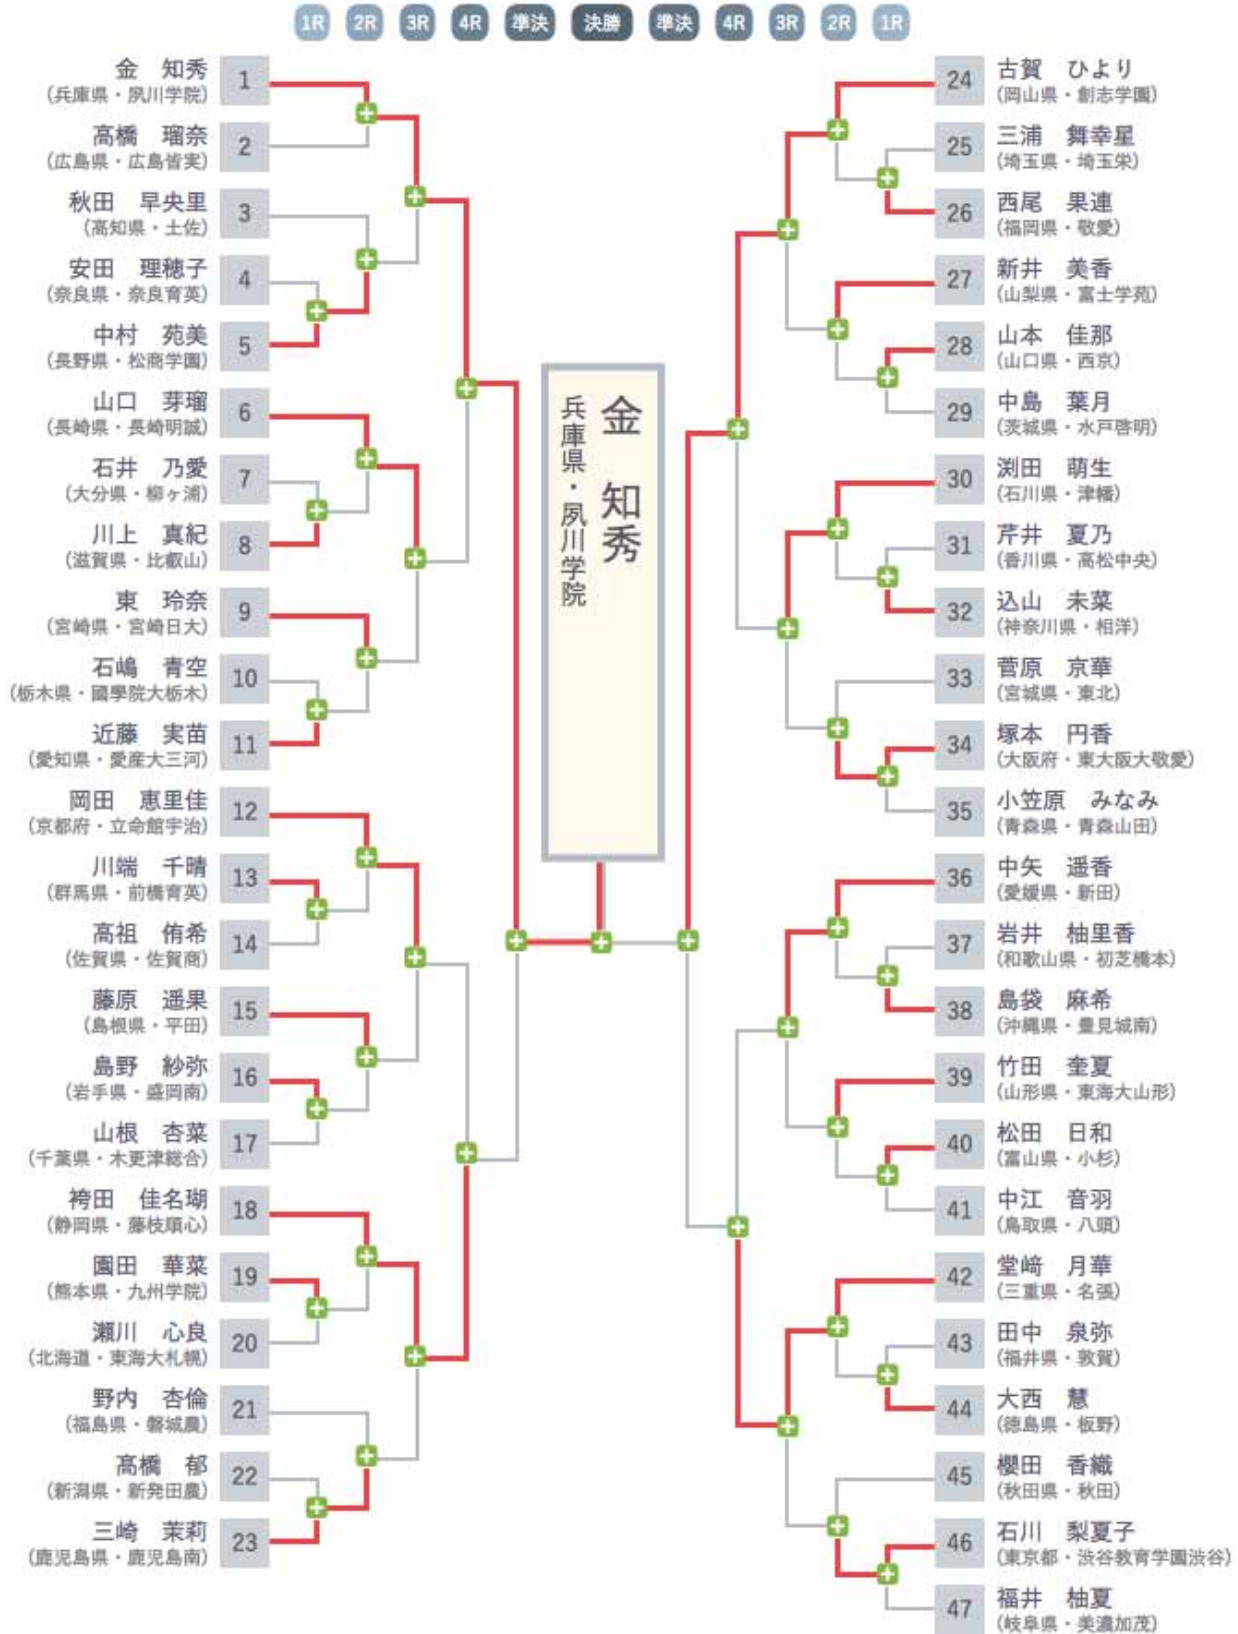

個人戦 女子 57kg 級

個人戦 女子 57kg 級 試合結果一覧

第一回戦

試合場-順	●氏名	勝敗	試合内容 試合時間	勝敗	●氏名
2-7	安田 理穂子 (奈良県・奈良育英高等学校)		横四方固 2:41	○	中村 苑美 (長野県・松商学園高等学校)
2-8	石井 乃愛 (大分県・柳ヶ浦高等学校)		横四方固 1:10	○	川上 真紀 (滋賀県・比叡山高等学校)
2-9	石嶋 青空 (栃木県・國學院大學栃木高等学校)		技あり 3:00	⊖	近藤 実苗 (愛知県・愛知産業大学三河高等学校)
5-9	川端 千晴 (群馬県・前橋育英高等学校)	○	大外刈 0:12		高祖 侑希 (佐賀県・佐賀県立佐賀商業高等学校)
5-10	島野 紗弥 (岩手県・岩手県立盛岡南高等学校)	○	反則負け 2:34		山根 杏菜 (千葉県・木更津総合高等学校)
5-11	園田 華菜 (熊本県・九州学院高等学校)	⊖	技あり 3:00		瀬川 心良 (北海道・東海大学付属札幌高等学校)
5-12	高橋 郁 (新潟県・新潟県立新発田農業高等学校)		横四方固 7:25	GS	三崎 茉莉 (鹿児島県・鹿児島県立鹿児島南高等学校)
1-9	三浦 舞幸星 (埼玉県・埼玉栄高等学校)		技あり 3:00	⊖	西尾 果連 (福岡県・鎮西敬愛学園敬愛高等学校)
1-10	山本 佳那 (山口県・山口県立西京高等学校)	○	横四方固 1:08		中島 葉月 (茨城県・水戸啓明高等学校)
1-11	芹井 夏乃 (香川県・高松中央高等学校)		袖釣込腰 2:08	○	込山 未菜 (神奈川県・相洋高等学校)
1-12	塚本 円香 (大阪府・東大阪大学敬愛高等学校)	○	袖釣込腰 1:41		小笠原 みなみ (青森県・青森山田高等学校)
6-9	岩井 柚里香 (和歌山県・初芝橋本高等学校)		技あり 4:55	GS	島袋 麻希 (沖縄県・沖縄県立豊見城南高等学校)
6-10	松田 日和 (富山県・富山県立小杉高等学校)	○	内股 0:08		中江 音羽 (鳥取県・鳥取県立八頭高等学校)
6-11	田中 泉弥 (福井県・福井県立敦賀高等学校)		技あり 4:03	GS	大西 慧 (徳島県・徳島県立板野高等学校)
6-12	石川 梨夏子 (東京都・渋谷教育学園渋谷高等学校)	○	小外掛 1:23		福井 柚夏 (岐阜県・美濃加茂高等学校)