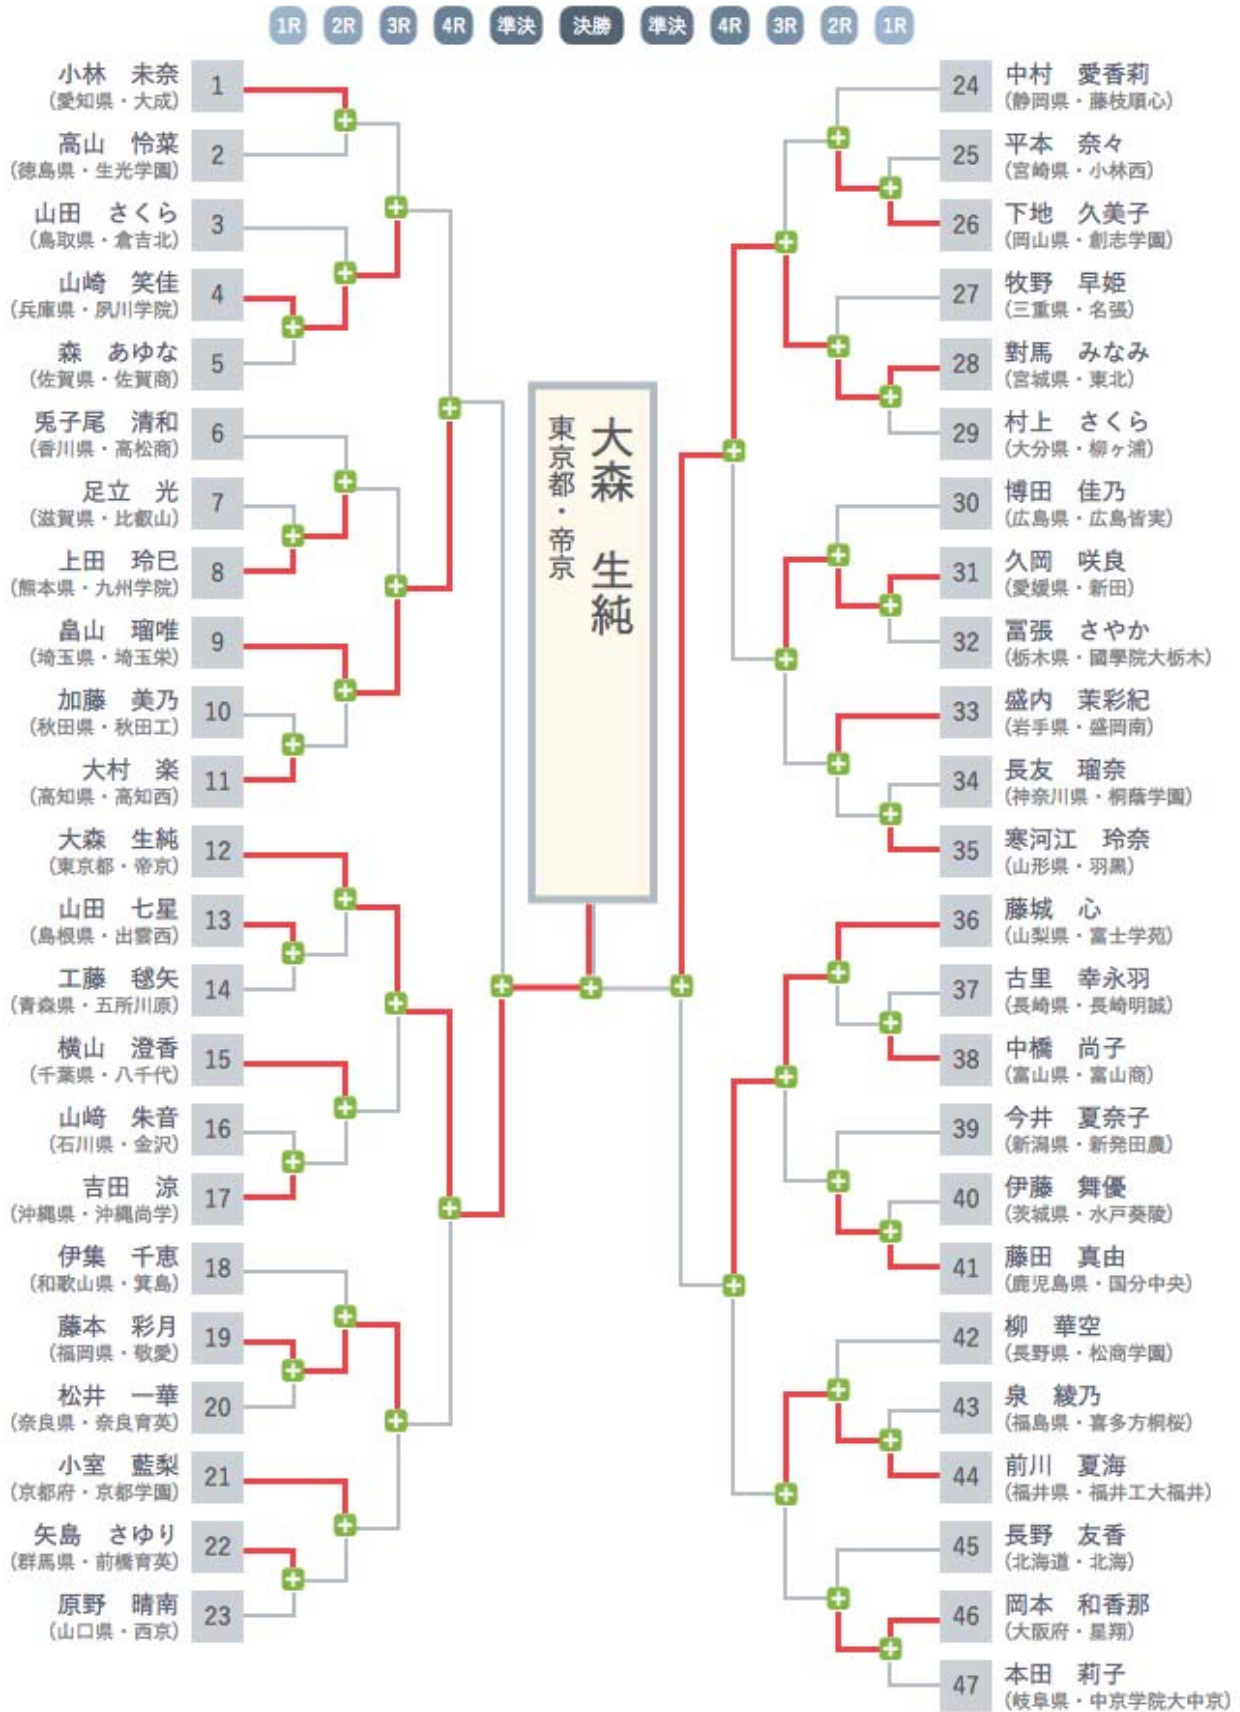

個人戦 女子 52kg 級

個人戦 女子 52kg 級 試合結果一覧

第一回戦

試合場-順	●氏名 (所属)	勝敗	試合内容 試合時間	勝敗	●氏名 (所属)
2-4	山崎 笑佳 (兵庫県・夙川学院高等学校)	○	後袈裟固 3:20		森 あゆな (佐賀県・佐賀県立佐賀商業高等学校)
2-5	足立 光 (滋賀県・比叡山高等学校)		技あり 3:39	⊖ G S	上田 玲巳 (熊本県・九州学院高等学校)
2-6	加藤 美乃 (秋田県・秋田県立秋田工業高等学校)		後袈裟固 1:14	○	大村 楽 (高知県・高知県立高知西高等学校)
5-5	山田 七星 (島根県・出雲西高等学校)	② G S	指導 6:01		工藤 穂矢 (青森県・青森県立五所川原高等学校)
5-6	山崎 朱音 (石川県・金沢高等学校)		大外返 2:15	○	吉田 涼 (沖縄県・沖縄尚学高等学校)
5-7	藤本 彩月 (福岡県・鎮西敬愛学園敬愛高等学校)	○	背負投 0:36		松井 一華 (奈良県・奈良育英高等学校)
5-8	矢島 さゆり (群馬県・前橋育英高等学校)	② G S	指導 4:22		原野 晴南 (山口県・山口県立西京高等学校)
1-5	平本 奈々 (宮崎県・小林西高等学校)		横四方固 2:58	○	下地 久美子 (岡山県・創志学園高等学校)
1-6	對馬 みなみ (宮城県・東北高等学校)	② G S	指導 5:00		村上 さくら (大分県・柳ヶ浦高等学校)
1-7	久岡 咲良 (愛媛県・新田高等学校)	○ G S	反則負け 4:08		富張 さやか (栃木県・國學院大學栃木高等学校)
1-8	長友 瑠奈 (神奈川県・桐蔭学園高等学校)		技あり 4:58	⊖ G S	寒河江 玲奈 (山形県・学校法人羽黒学園羽黒高等学校)
6-5	古里 幸永羽 (長崎県・長崎県立長崎明誠高等学校)		腕緘 2:32	○	中橋 尚子 (富山県・富山県立富山商業高等学校)
6-6	伊藤 舞優 (茨城県・水戸葵陵高等学校)		反則負け 2:57	○	藤田 真由 (鹿児島県・霧島市立国分中央高等学校)
6-7	泉 綾乃 (福島県・福島県立喜多方桐桜高等学校)		指導 4:21	② G S	前川 夏海 (福井県・福井工業大学附属福井高等学校)
6-8	岡本 和香那 (大阪府・星翔高等学校)	○	大内刈 0:54		本田 莉子 (岐阜県・中京学院大学附属中京高等学校)