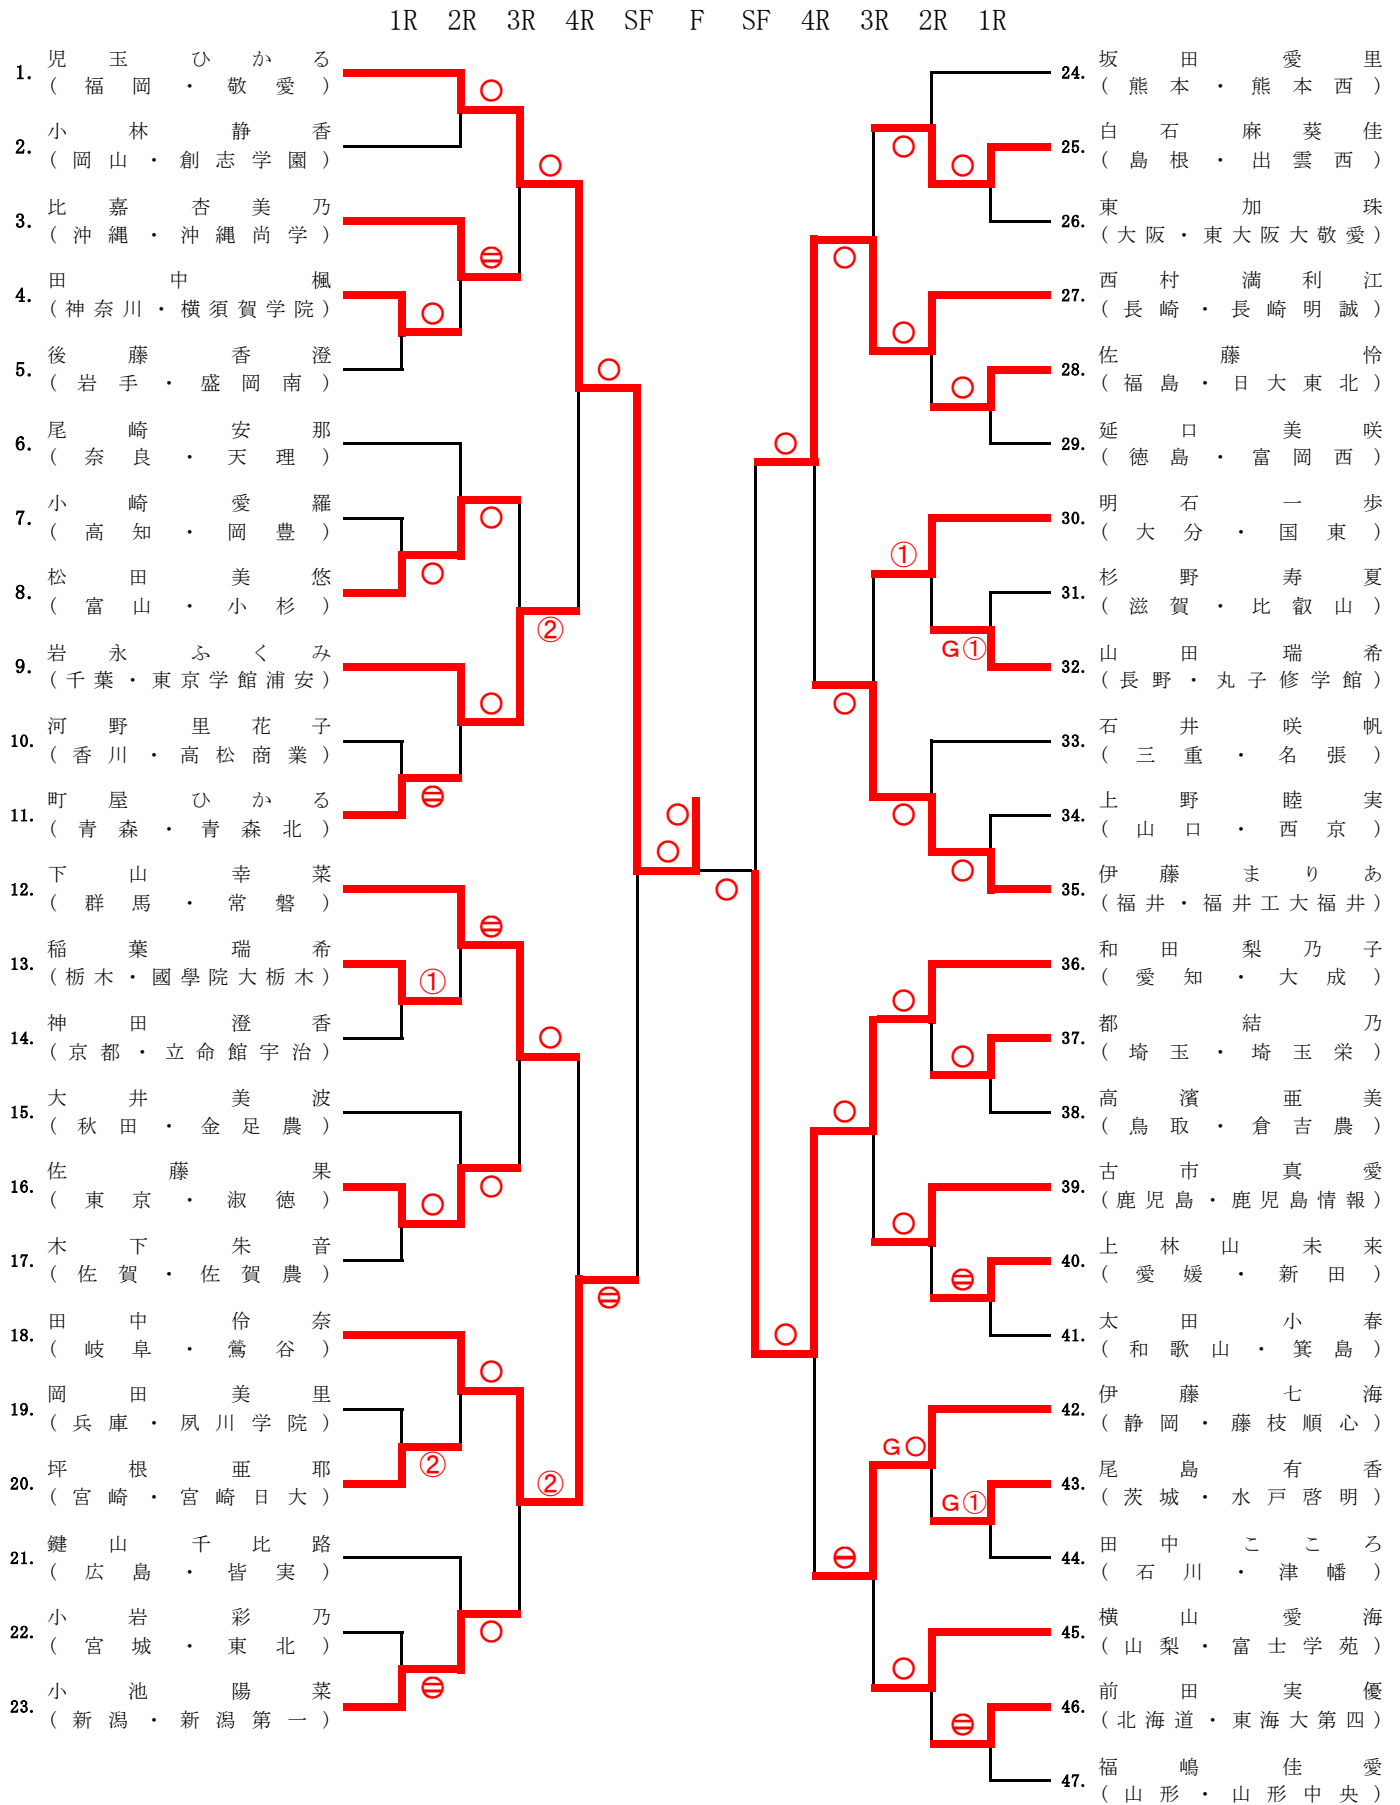

女子無差別

## [ 女子個人無差別 ] 試合結果

### [ 第一回戦 ]

試合番号	赤 選手氏名 (都道府県・学校名)	勝負 記号	きまり技 (所要時間)	勝負 記号	白 選手氏名 (都道府県・学校名)
2 - 13	田中 楓 (神奈川) 横須賀学院高等学校	○	合せ技 2分 20秒		後藤 香澄 (岩手) 岩手県立盛岡南高等学校
2 - 14	小崎 愛羅 (高知) 高知県立岡豊高等学校		袖釣込腰 2分 39秒	○	松田 美悠 (富山) 富山県立小杉高等学校
2 - 15	河野 里花子 (香川) 香川県立高松商業高等学校		分 秒	⊖	町屋 ひかる (青森) 青森県立青森北高等学校
5 - 17	稲葉 瑞希 (栃木) 國學院大學栃木高等学校	①	分 秒		神田 澄香 (京都) 立命館宇治高等学校
5 - 18	佐藤 果 (東京) 淑徳高等学校	○	崩上四方固 2分 1秒		木下 朱音 (佐賀) 佐賀県立佐賀農業高等学校
5 - 19	岡田 美里 (兵庫) 夙川学院高校		分 秒	②	坪根 亜耶 (宮崎) 宮崎日本大学高等学校
5 - 20	小岩 彩乃 (宮城) 東北高等学校		分 秒	⊖	小池 陽菜 (新潟) 新潟第一高等学校
1 - 17	白石 麻葵佳 (島根) 出雲西高等学校	○	袈裟固 3分 10秒		東 加珠 (大阪) 東大阪大学敬愛高等学校
1 - 18	佐藤 怜 (福島) 日本大学東北高等学校	○	払腰 0分 22秒		延口 美咲 (徳島) 徳島県立富岡西高等学校
1 - 19	杉野 寿夏 (滋賀) 比叡山高等学校		G 2分 50秒	①	山田 瑞希 (長野) 長野県丸子修学館高等学校
1 - 20	上野 睦実 (山口) 山口県立西京高等学校		袈裟固 3分 15秒	○	伊藤 まりあ (福井) 福井工業大学附属福井高等学校
6 - 17	都 結乃 (埼玉) 埼玉栄高等学校	○	払腰 0分 16秒		高濱 亜美 (鳥取) 鳥取県立倉吉農業高等学校
6 - 18	上林山 未来 (愛媛) 新田高等学校	⊖	分 秒		太田 小春 (和歌山) 和歌山県立箕島高等学校
6 - 19	尾島 有香 (茨城) 水戸啓明高等学校	①	G 3分 35秒		田中 こころ (石川) 石川県立津幡高等学校
6 - 20	前田 実優 (北海道) 東海大学付属第四高等学校	⊖	分 秒		福嶋 佳愛 (山形) 山形県立山形中央高等学校