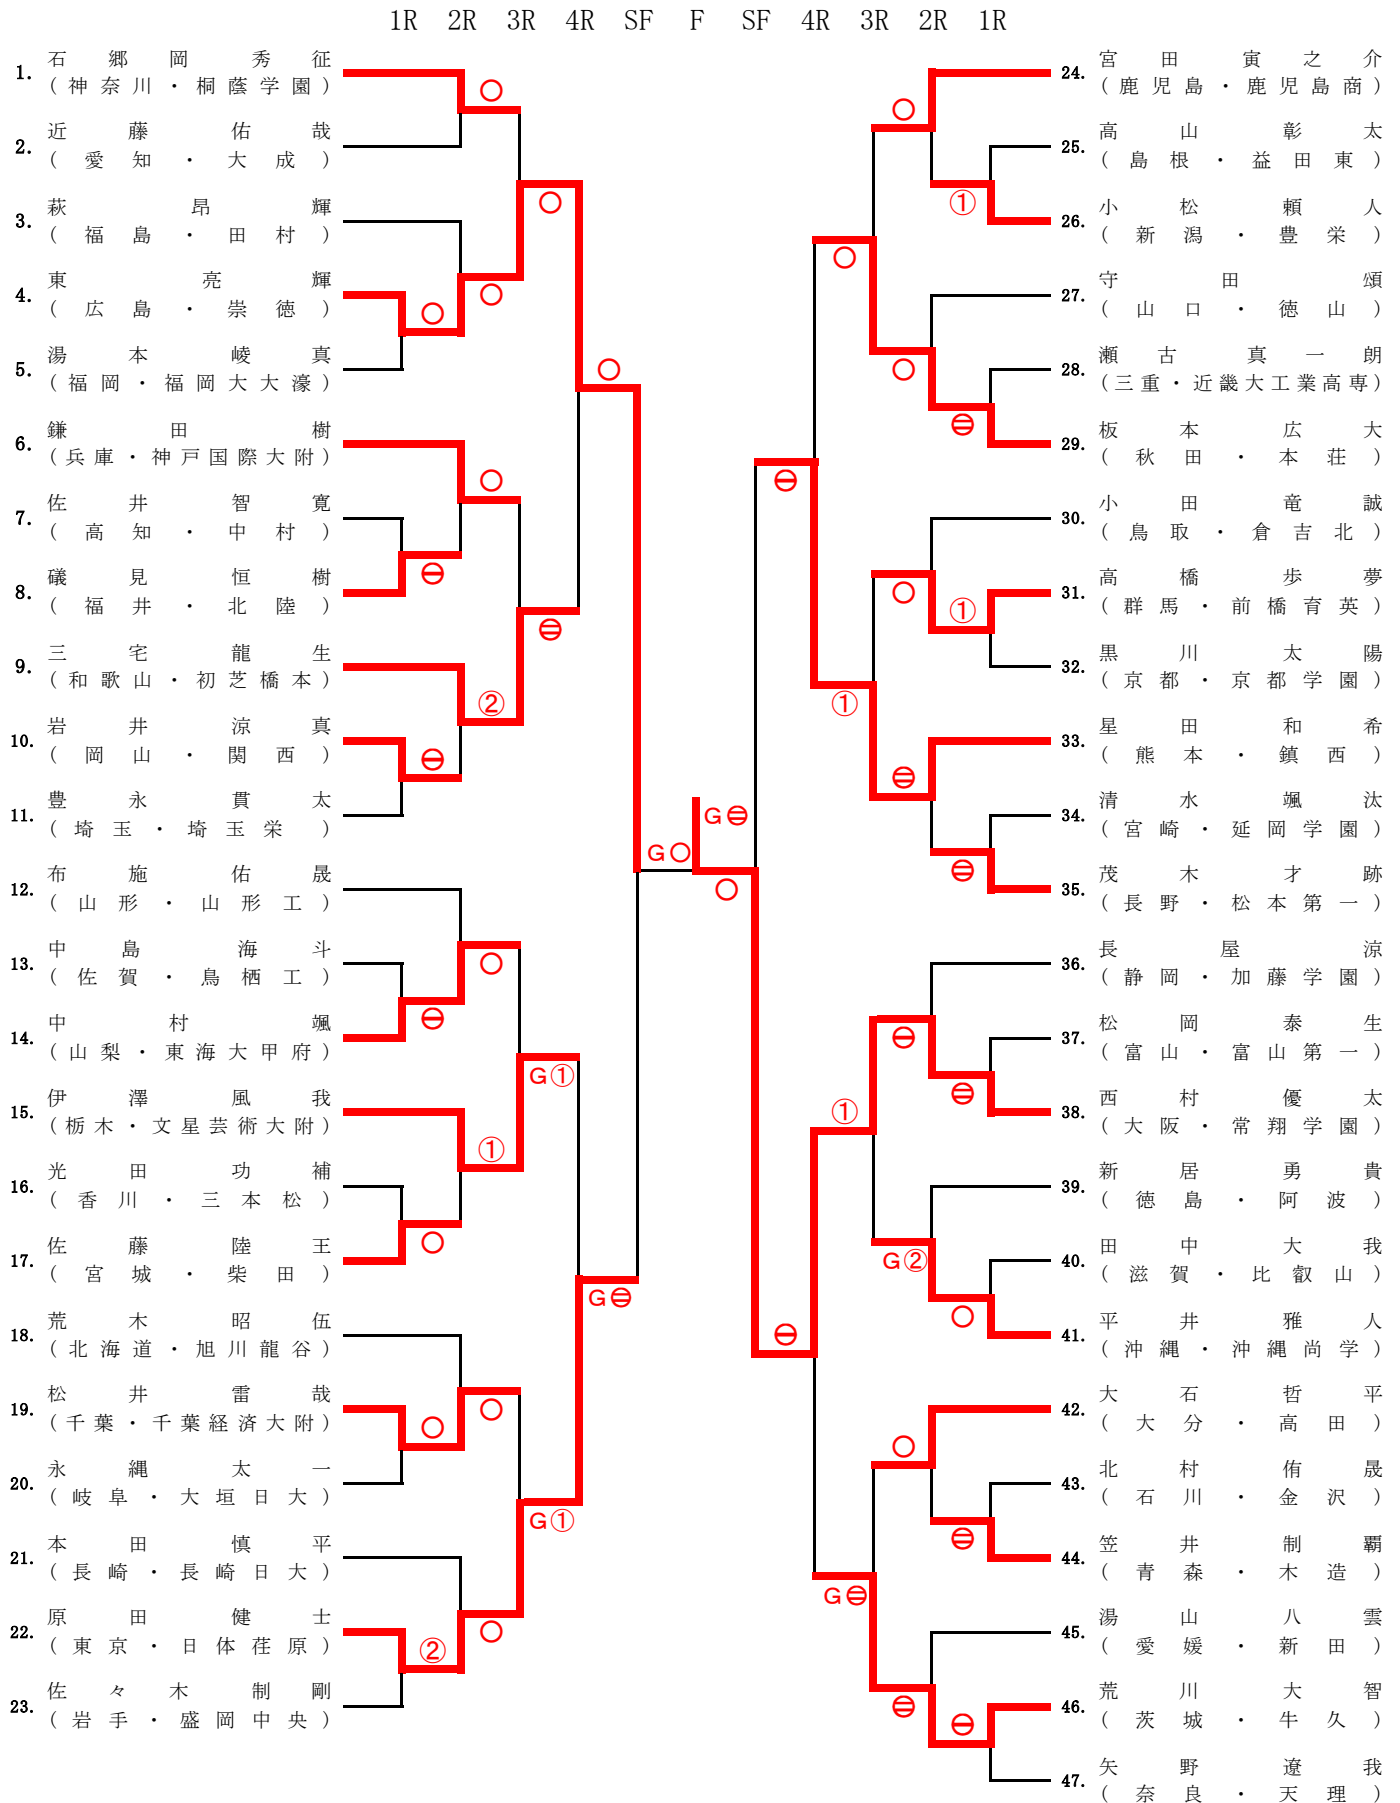

男子66kg級

[男子個人66kg級] 試合結果

[第一回戦]

試合番号	赤 選手氏名 (都道府県・学校名)	勝負 記号	きまり技 (所要時間)	勝負 記号	白 選手氏名 (都道府県・学校名)
3 - 4	東 亮輝 (広 島) 崇徳高等学校	○	内股すかし 2分 46秒		湯本 峻真 (福 岡) 福岡大学附属大濠高等学校
3 - 5	佐井 智寛 (高 知) 高知県立中村高等学校		分 秒	⊖	礪見 恒樹 (福 井) 北陸学園北陸高等学校
3 - 6	岩井 涼真 (岡 山) 関西高等学校	⊖	分 秒		豊永 貴太 (埼 玉) 埼玉栄高等学校
7 - 5	中島 海斗 (佐 賀) 佐賀県立鳥栖工業高等学校		分 秒	⊖	中村 颯 (山 梨) 東海大学付属甲府高等学校
7 - 6	光田 功補 (香 川) 香川県立三本松高等学校		合せ技 2分 9秒	○	佐藤 陸王 (宮 城) 宮城県柴田高等学校
7 - 7	松井 雷哉 (千 葉) 千葉経済大学附属高等学校	○	上四方固 0分 53秒		永縄 太一 (岐 阜) 大垣日本大学高等学校
7 - 8	原田 健士 (東 京) 日体荏原高等学校	②	分 秒		佐々木 制剛 (岩 手) 盛岡中央高等学校
4 - 5	高山 彰太 (島 根) 益田東高等学校		分 秒	①	小松 頼人 (新 潟) 新潟県立豊栄高等学校
4 - 6	瀬古 真一郎 (三 重) 近畿大学工業高等専門学校		分 秒	⊖	板本 広大 (秋 田) 秋田県立本荘高等学校
4 - 7	高橋 歩夢 (群 馬) 前橋育英高等学校	①	分 秒		黒川 太陽 (京 都) 京都学園高等学校
4 - 8	清水 颯汰 (宮 崎) 延岡学園高等学校		分 秒	⊖	茂木 才跡 (長 野) 松本第一高等学校
8 - 5	松岡 泰生 (富 山) 富山第一高等学校		分 秒	⊖	西村 優太 (大 阪) 常翔学園高等学校
8 - 6	田中 大我 (滋 賀) 比叡山高等学校		小内刈 2分 9秒	○	平井 雅人 (沖 縄) 沖縄尚学高等学校
8 - 7	北村 侑晟 (石 川) 金沢高等学校		分 秒	⊖	笠井 制覇 (青 森) 青森県立木造高等学校
8 - 8	荒川 大智 (茨 城) 茨城県立牛久高等学校	⊖	分 秒		矢野 遼我 (奈 良) 天理高等学校

[第二回戦]

試合番号	赤 選手氏名 (都道府県・学校名)	勝負 記号	きまり技 (所要時間)	勝負 記号	白 選手氏名 (都道府県・学校名)
3 - 20	石郷岡 秀征 (神 奈 川) 桐蔭学園高等学校	○	小外刈 0分 45秒		近藤 佑哉 (愛 知) 愛知真和学園大成高等学校
3 - 21	萩 昂輝 (福 島) 福島県立田村高等学校		後袈裟固 2分 40秒	○	東 亮輝 (広 島) 崇徳高等学校
3 - 22	鎌田 樹 (兵 庫) 神戸国際大学附属高等学校	○	合せ技 1分 39秒		礪見 恒樹 (福 井) 北陸学園北陸高等学校
3 - 23	三宅 龍生 (和 歌 山) 初芝橋本高等学校	②	分 秒		岩井 涼真 (岡 山) 関西高等学校
7 - 25	布施 佑晟 (山 形) 山形県立山形工業高等学校		背負投 1分 36秒	○	中村 颯 (山 梨) 東海大学付属甲府高等学校
7 - 26	伊澤 風我 (栃 木) 文星芸術大学附属高等学校	①	分 秒		佐藤 陸王 (宮 城) 宮城県柴田高等学校
7 - 27	荒木 昭伍 (北 海 道) 旭川龍谷高等学校		合せ技 1分 38秒	○	松井 雷哉 (千 葉) 千葉経済大学附属高等学校
7 - 28	本田 慎平 (長 崎) 長崎日本大学高等学校		横四方固 2分 59秒	○	原田 健士 (東 京) 日体荏原高等学校
4 - 25	宮田 寅之介 (鹿 児 島) 鹿児島商業高等学校	○	巴投 1分 23秒		小松 頼人 (新 潟) 新潟県立豊栄高等学校
4 - 26	守田 頌 (山 口) 山口県立徳山高等学校		大内刈 0分 14秒	○	板本 広大 (秋 田) 秋田県立本荘高等学校
4 - 27	小田 竜誠 (鳥 取) 松柏学院倉吉北高等学校		大内刈 2分 55秒	○	高橋 歩夢 (群 馬) 前橋育英高等学校
4 - 28	星田 和希 (熊 本) 鎮西高等学校	⊖	分 秒		茂木 才跡 (長 野) 松本第一高等学校
8 - 25	長屋 涼 (静 岡) 加藤学園高等学校		分 秒	⊖	西村 優太 (大 阪) 常翔学園高等学校
8 - 26	新居 勇貴 (徳 島) 徳島県立阿波高等学校		G 2分 4秒	②	平井 雅人 (沖 縄) 沖縄尚学高等学校
8 - 27	大石 哲平 (大 分) 大分県立高田高等学校	○	出足払 0分 52秒		笠井 制覇 (青 森) 青森県立木造高等学校
8 - 28	湯山 八雲 (愛 媛) 新田高等学校		分 秒	⊖	荒川 大智 (茨 城) 茨城県立牛久高等学校