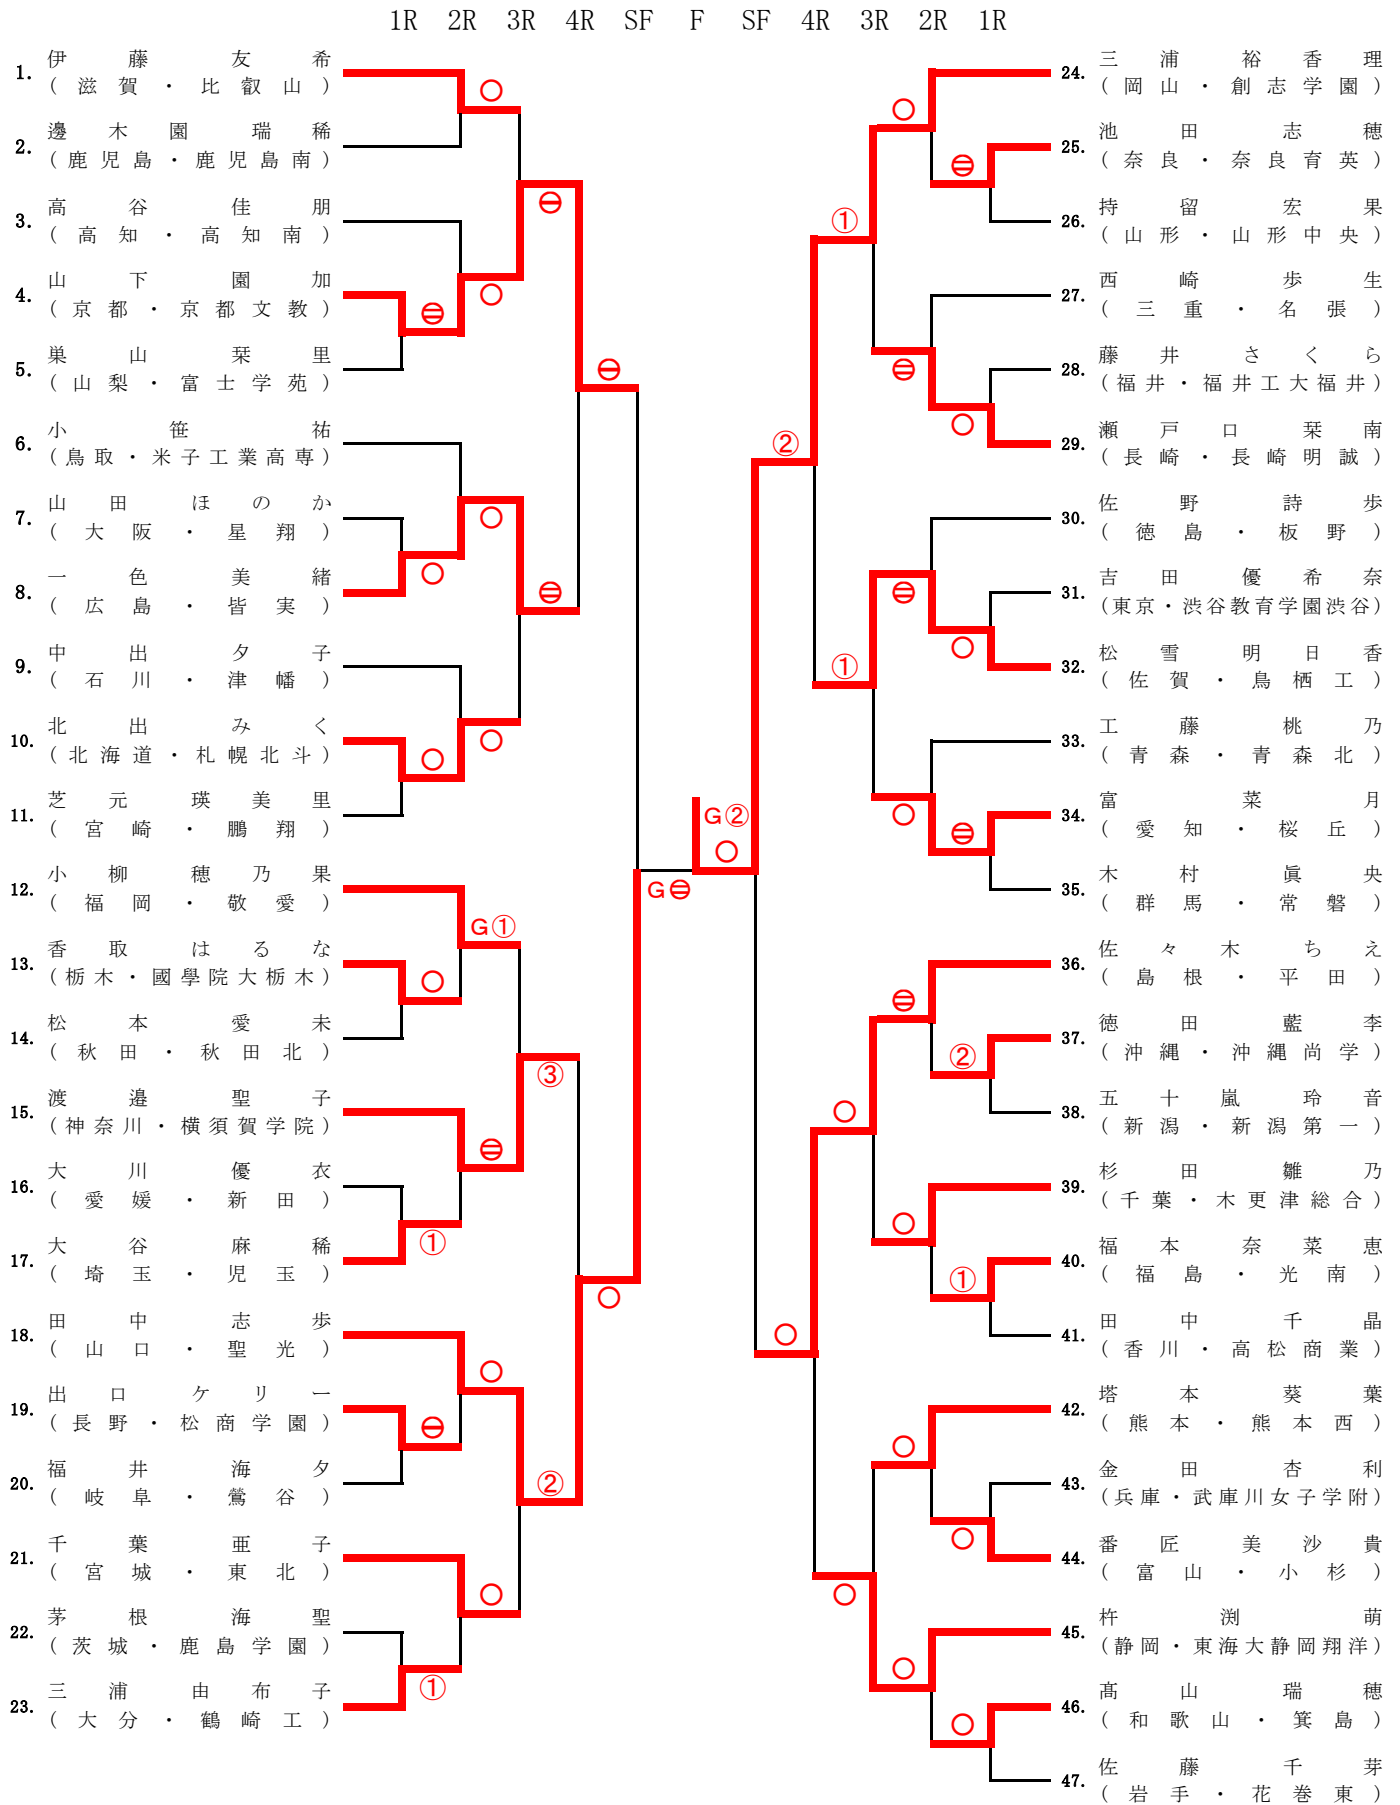

女子63kg級

[女子個人63kg級] 試合結果

[第一回戦]

試合番号	赤 選手氏名 (都道府県・学校名)	勝負 記号	きまり技 (所要時間)	勝負 記号	白 選手氏名 (都道府県・学校名)
2 - 10	山下 園加 (京 都) 京都文教高等学校	⊖	分 秒		巢山 菜里 (山 梨) 富士学苑高等学校
2 - 11	山田 ほのか (大 阪) 星翔高等学校		合せ技 2分 50秒	○	一色 美緒 (広 島) 広島県立広島皆実高等学校
2 - 12	北出 みく (北 海 道) 札幌北斗高等学校	○	袈裟固 1分 59秒		芝元 瑛美里 (宮 崎) 鵬翔高等学校
5 - 13	香取 はるな (栃 木) 國學院大學栃木高等学校	○	横四方固 1分 35秒		松本 愛未 (秋 田) 秋田県立秋田北高等学校
5 - 14	大川 優衣 (愛 媛) 新田高等学校		分 秒	①	大谷 麻稀 (埼 玉) 埼玉県立児玉高等学校
5 - 15	出口 ケリー (長 野) 松商学園高等学校	⊖	分 秒		福井 海夕 (岐 阜) 鶯谷高等学校
5 - 16	茅根 海聖 (茨 城) 鹿島学園高等学校		分 秒	①	三浦 由布子 (大 分) 大分県立鶴崎工業高等学校
1 - 13	池田 志穂 (奈 良) 奈良育英高等学校	⊖	分 秒		持留 宏果 (山 形) 山形県立山形中央高等学校
1 - 14	藤井 さくら (福 井) 福井工業大学附属福井高等学校		横四方固 1分 55秒	○	瀬戸口 菜南 (長 崎) 長崎県立長崎明誠高等学校
1 - 15	吉田 優希奈 (東 京) 渋谷教育学園渋谷高等学校		棄権勝ち 0分 21秒	○	松雪 明日香 (佐 賀) 佐賀県立鳥栖工業高等学校
1 - 16	富 菜月 (愛 知) 桜丘高等学校	⊖	分 秒		木村 眞央 (群 馬) 群馬常磐学園常磐高等学校
6 - 13	徳田 藍李 (沖 縄) 沖縄尚学高等学校	②	分 秒		五十嵐 玲音 (新 潟) 新潟第一高等学校
6 - 14	福本 奈菜恵 (福 島) 福島県立光南高等学校	①	分 秒		田中 千晶 (香 川) 香川県立高松商業高等学校
6 - 15	金田 杏利 (兵 庫) 武庫川女子大学附属高校		後袈裟固 1分 35秒	○	番匠 美沙貴 (富 山) 富山県立小杉高等学校
6 - 16	高山 瑞穂 (和 歌 山) 和歌山県立箕島高等学校	○	合せ技 1分 51秒		佐藤 千芽 (岩 手) 学校法人花巻学院花巻東高等学校