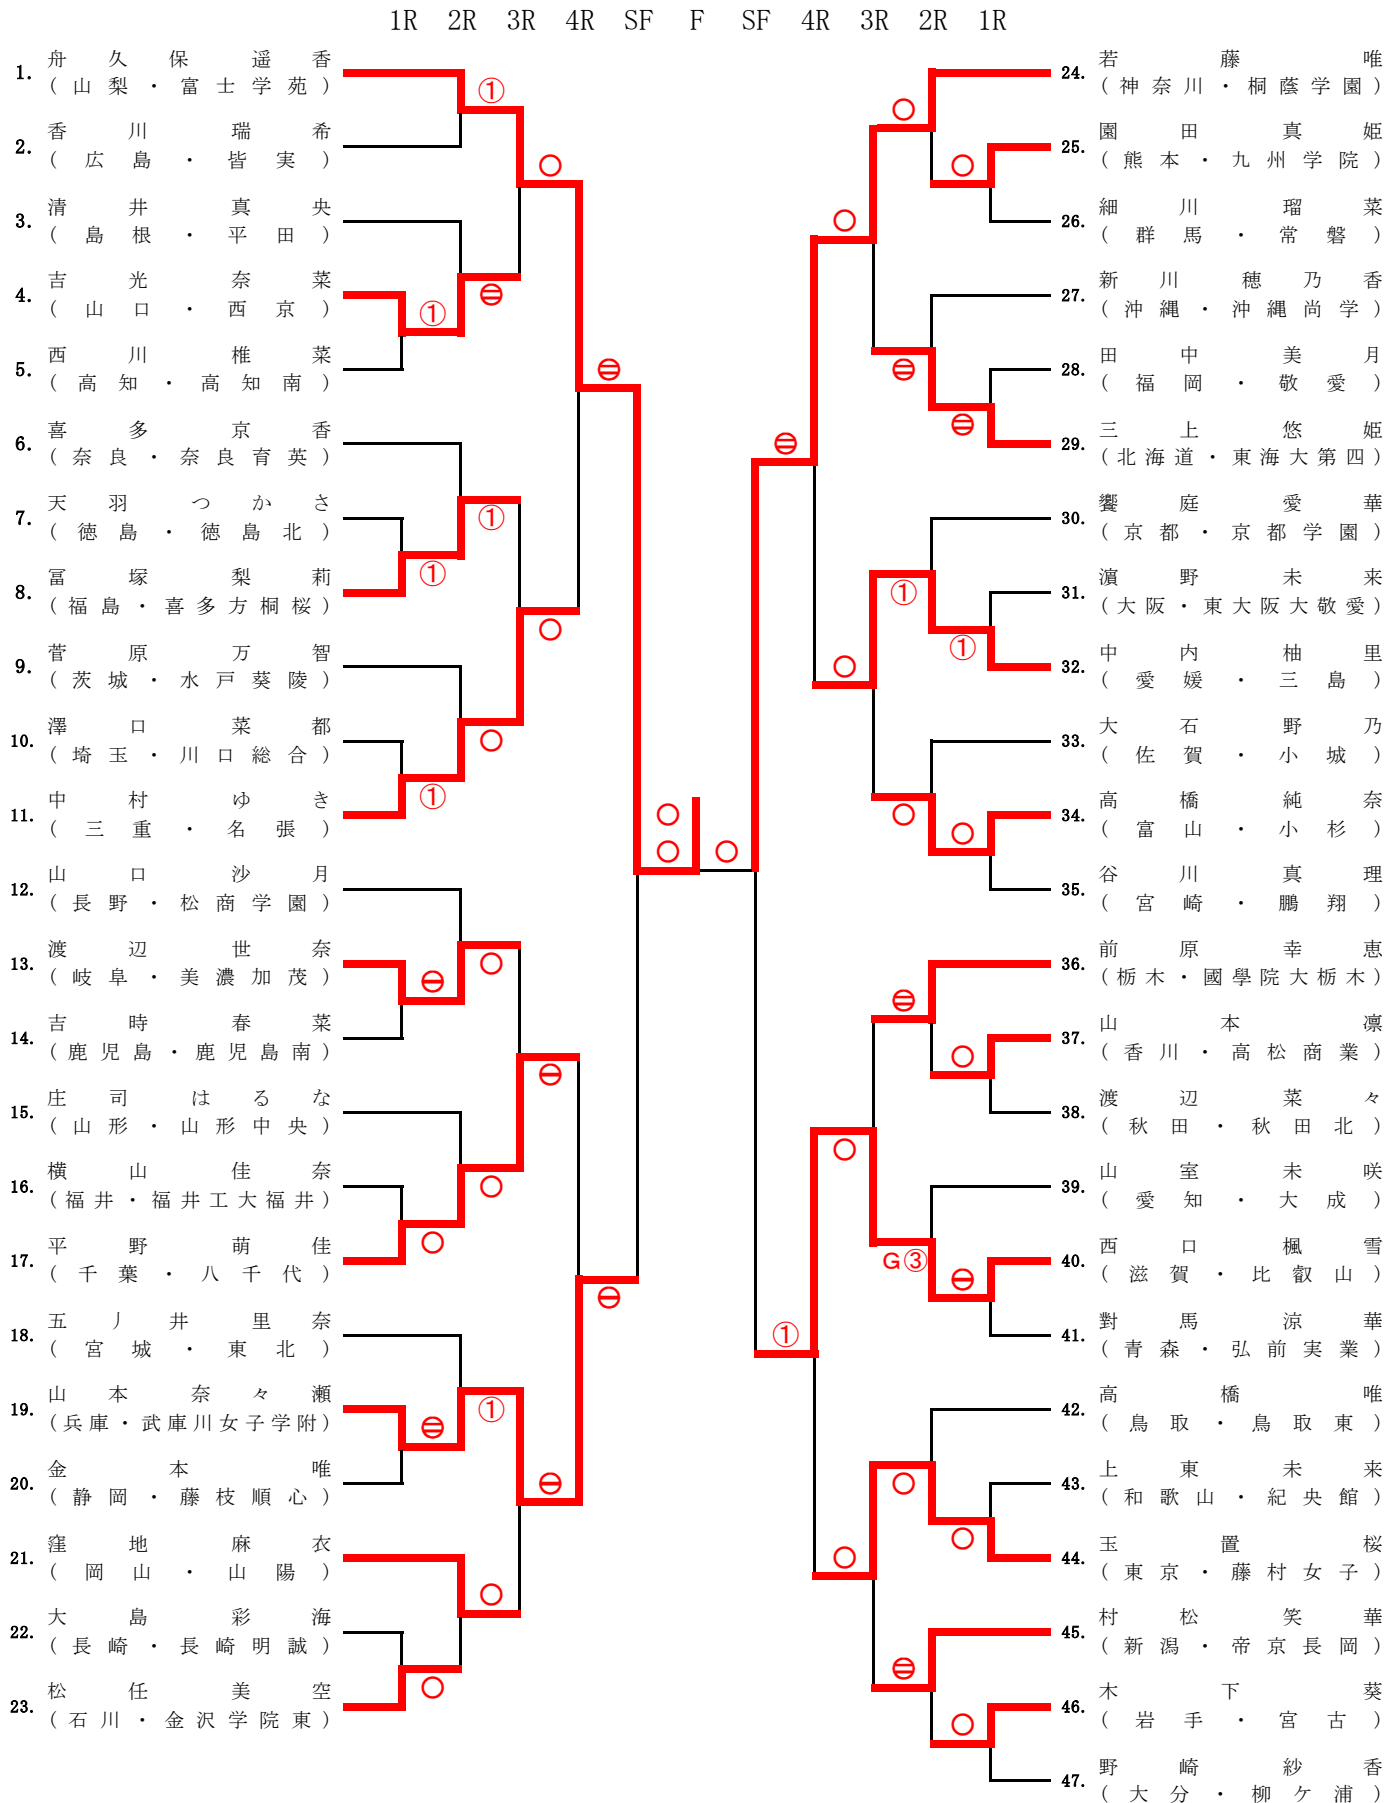

# 女子57kg級

## [ 女 子 個 人 5 7 k g 級 ] 試 合 結 果