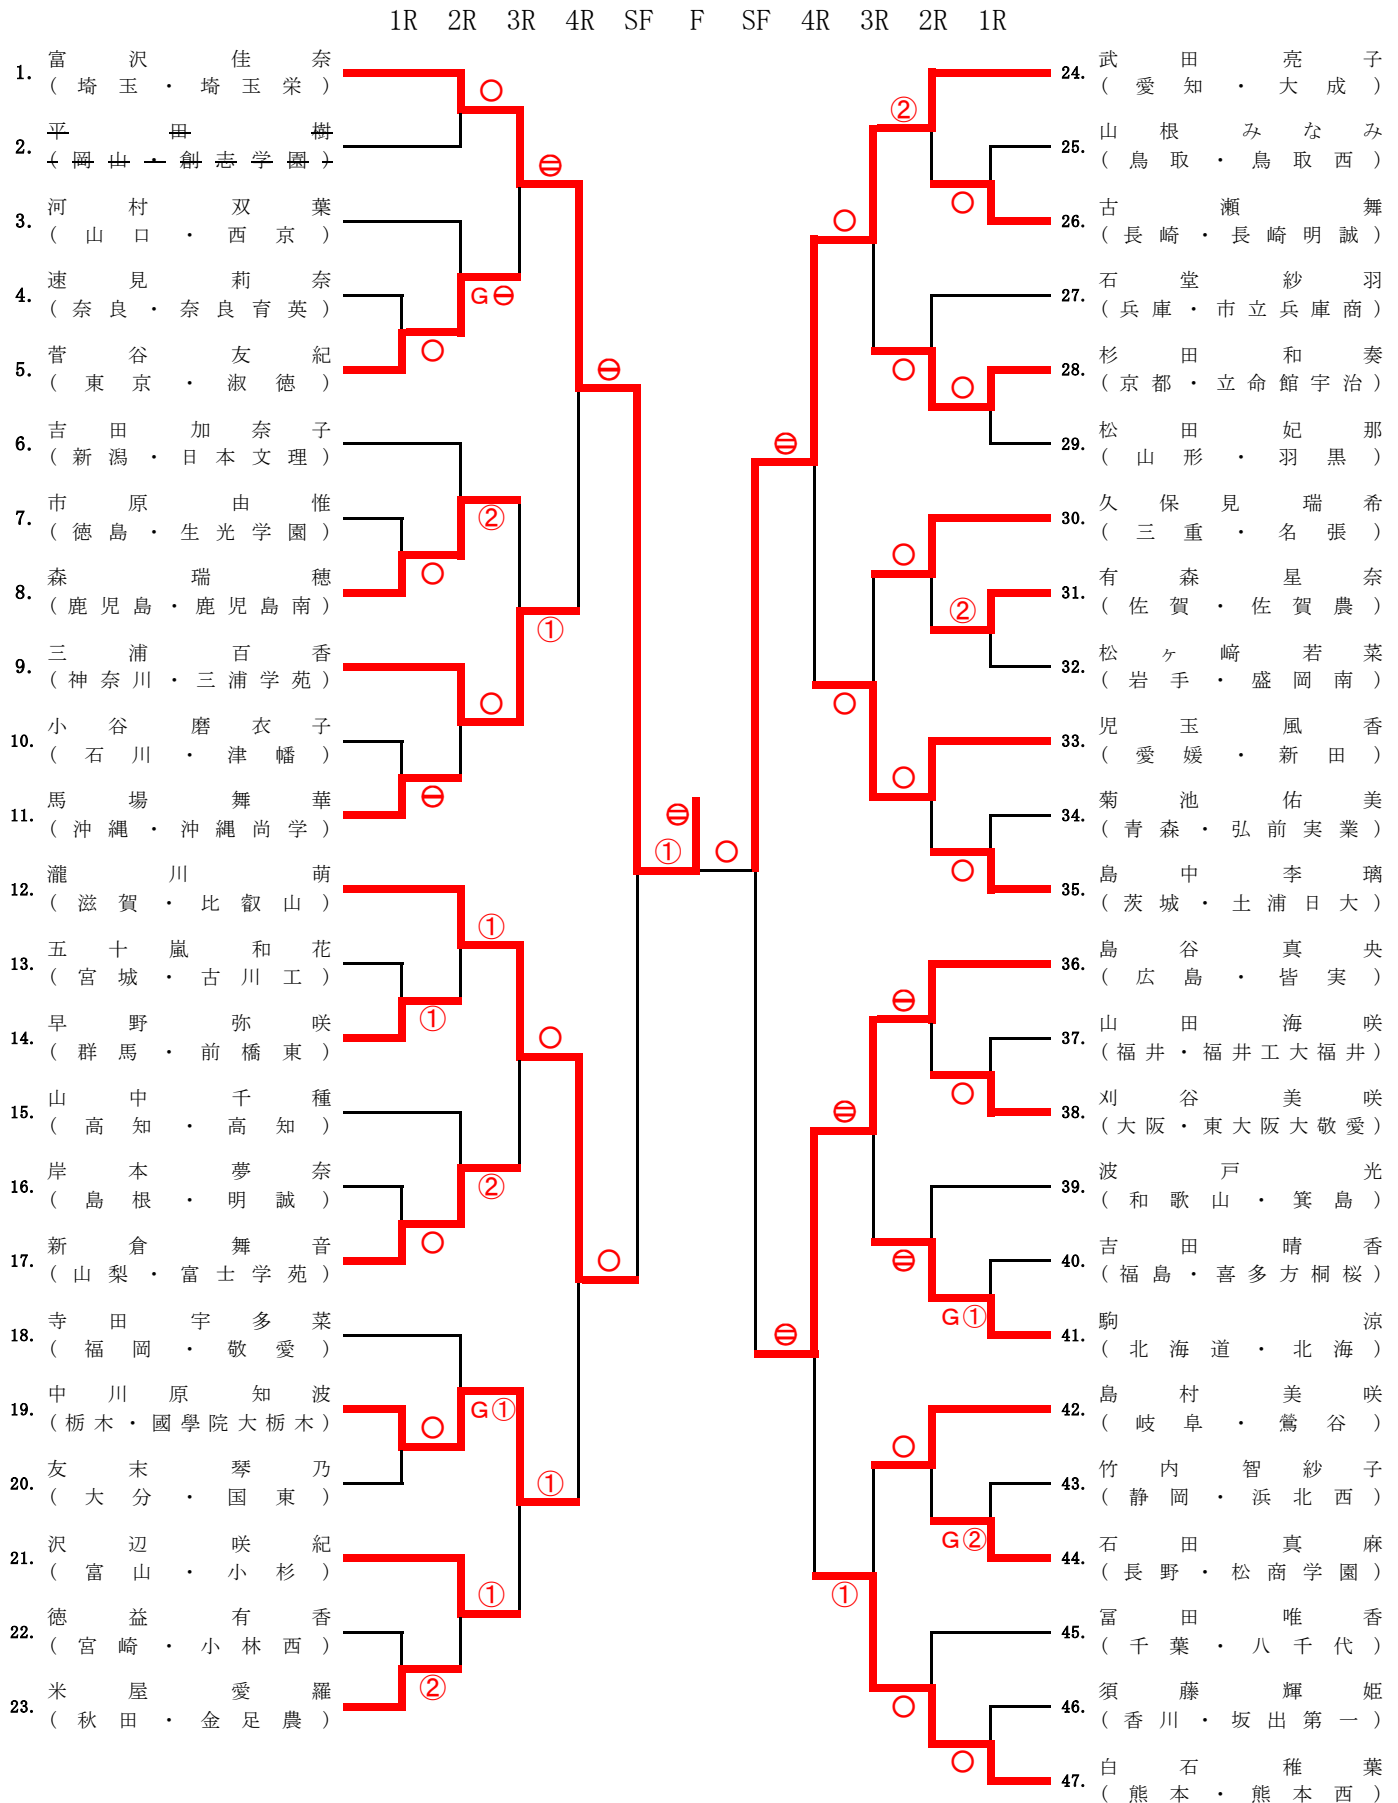

女子52kg級

[女子個人52kg級] 試合結果

[第一回戦]

試合番号	赤 選手氏名 (都道府県・学校名)	勝負 記号	きまり技 (所要時間)	勝負 記号	白 選手氏名 (都道府県・学校名)
2 - 4	速見 莉奈 (奈良) 奈良育英高等学校		合せ技 1分 12秒	○	菅谷 友紀 (東京) 淑徳高等学校
2 - 5	市原 由惟 (徳島) 生光学園高等学校		横四方固 2分 7秒	○	森 瑞穂 (鹿児島) 鹿児島南高等学校
2 - 6	小谷 磨衣子 (石川) 石川県立津幡高等学校		分 秒	⊖	馬場 舞華 (沖縄) 沖縄尚学高等学校
5 - 5	五十嵐 和花 (宮城) 宮城県古川工業高等学校		分 秒	①	早野 弥咲 (群馬) 群馬県立前橋東高等学校
5 - 6	岸本 夢奈 (島根) 明誠高等学校		腰絞 2分 54秒	○	新倉 舞音 (山梨) 富士学苑高等学校
5 - 7	中川原 知波 (栃木) 國學院大學栃木高等学校	○	一本背負投 1分 53秒		友末 琴乃 (大分) 大分県立国東高等学校
5 - 8	徳益 有香 (宮崎) 小林西高等学校		分 秒	②	米屋 愛羅 (秋田) 秋田県立金足農業高等学校
1 - 5	山根 みなみ (鳥取) 鳥取県立鳥取西高等学校		大外刈 0分 34秒	○	古瀬 舞 (長崎) 長崎県立長崎明誠高等学校
1 - 6	杉田 和奏 (京都) 立命館宇治高等学校	○	内股 1分 36秒		松田 妃那 (山形) 学校法人羽黒学園羽黒高等学校
1 - 7	有森 星奈 (佐賀) 佐賀県立佐賀農業高等学校	②	分 秒		松ヶ崎 若菜 (岩手) 岩手県立盛岡南高等学校
1 - 8	菊池 佑美 (青森) 青森県立弘前実業高等学校		袈裟固 0分 25秒	○	島中 李璃 (茨城) 土浦日本大学高等学校
6 - 5	山田 海咲 (福井) 福井工業大学附属福井高等学校		上四方固 1分 55秒	○	刈谷 美咲 (大阪) 東大阪大学敬愛高等学校
6 - 6	吉田 晴香 (福島) 福島県立喜多方桐桜高等学校		G 11分 11秒	①	駒 涼 (北海道) 北海高等学校
6 - 7	竹内 智紗子 (静岡) 静岡県立浜北西高等学校		G 4分 27秒	②	石田 真麻 (長野) 松商学園高等学校
6 - 8	須藤 輝姫 (香川) 坂出第一高等学校		上四方固 0分 39秒	○	白石 稚葉 (熊本) 熊本県立熊本西高等学校

[第二回戦]

試合番号	赤 選手氏名 (都道府県・学校名)	勝負 記号	きまり技 (所要時間)	勝負 記号	白 選手氏名 (都道府県・学校名)
2 - 20	富沢 佳奈 (埼玉) 埼玉栄高等学校	○	不戦勝ち 分 秒		平田 樹 (岡山) 創志学園高等学校
2 - 21	河村 双葉 (山口) 山口県立西京高等学校		G 0分 52秒	⊖	菅谷 友紀 (東京) 淑徳高等学校
2 - 22	吉田 加奈子 (新潟) 日本文理高等学校		分 秒	②	森 瑞穂 (鹿児島) 鹿児島南高等学校
2 - 23	三浦 百香 (神奈川) 三浦学苑高等学校	○	払腰 2分 37秒		馬場 舞華 (沖縄) 沖縄尚学高等学校
5 - 25	瀧川 萌 (滋賀) 比叡山高等学校	①	分 秒		早野 弥咲 (群馬) 群馬県立前橋東高等学校
5 - 26	山中 千種 (高知) 高知高等学校		分 秒	②	新倉 舞音 (山梨) 富士学苑高等学校
5 - 27	寺田 宇多菜 (福岡) 敬愛高等学校		G 4分 21秒	①	中川原 知波 (栃木) 國學院大學栃木高等学校
5 - 28	沢辺 咲紀 (富山) 富山県立小杉高等学校	①	分 秒		米屋 愛羅 (秋田) 秋田県立金足農業高等学校
1 - 25	武田 亮子 (愛知) 愛知真和学園大成高等学校	②	分 秒		古瀬 舞 (長崎) 長崎県立長崎明誠高等学校
1 - 26	石堂 紗羽 (兵庫) 神戸市立兵庫商業高校		袈裟固 2分 27秒	○	杉田 和奏 (京都) 立命館宇治高等学校
1 - 27	久保見 瑞希 (三重) 三重県立名張高等学校	○	払腰 0分 6秒		有森 星奈 (佐賀) 佐賀県立佐賀農業高等学校
1 - 28	児玉 風香 (愛媛) 新田高等学校	○	縦四方固 1分 50秒		島中 李璃 (茨城) 土浦日本大学高等学校
6 - 25	島谷 真央 (広島) 広島県立広島皆実高等学校	⊖	分 秒		刈谷 美咲 (大阪) 東大阪大学敬愛高等学校
6 - 26	波戸 光 (和歌山) 和歌山県立箕島高等学校		分 秒	⊖	駒 涼 (北海道) 北海高等学校
6 - 27	島村 美咲 (岐阜) 鶯谷高等学校	○	縦四方固 1分 53秒		石田 真麻 (長野) 松商学園高等学校
6 - 28	富田 唯香 (千葉) 千葉県立八千代高等学校		内股 0分 48秒	○	白石 稚葉 (熊本) 熊本県立熊本西高等学校