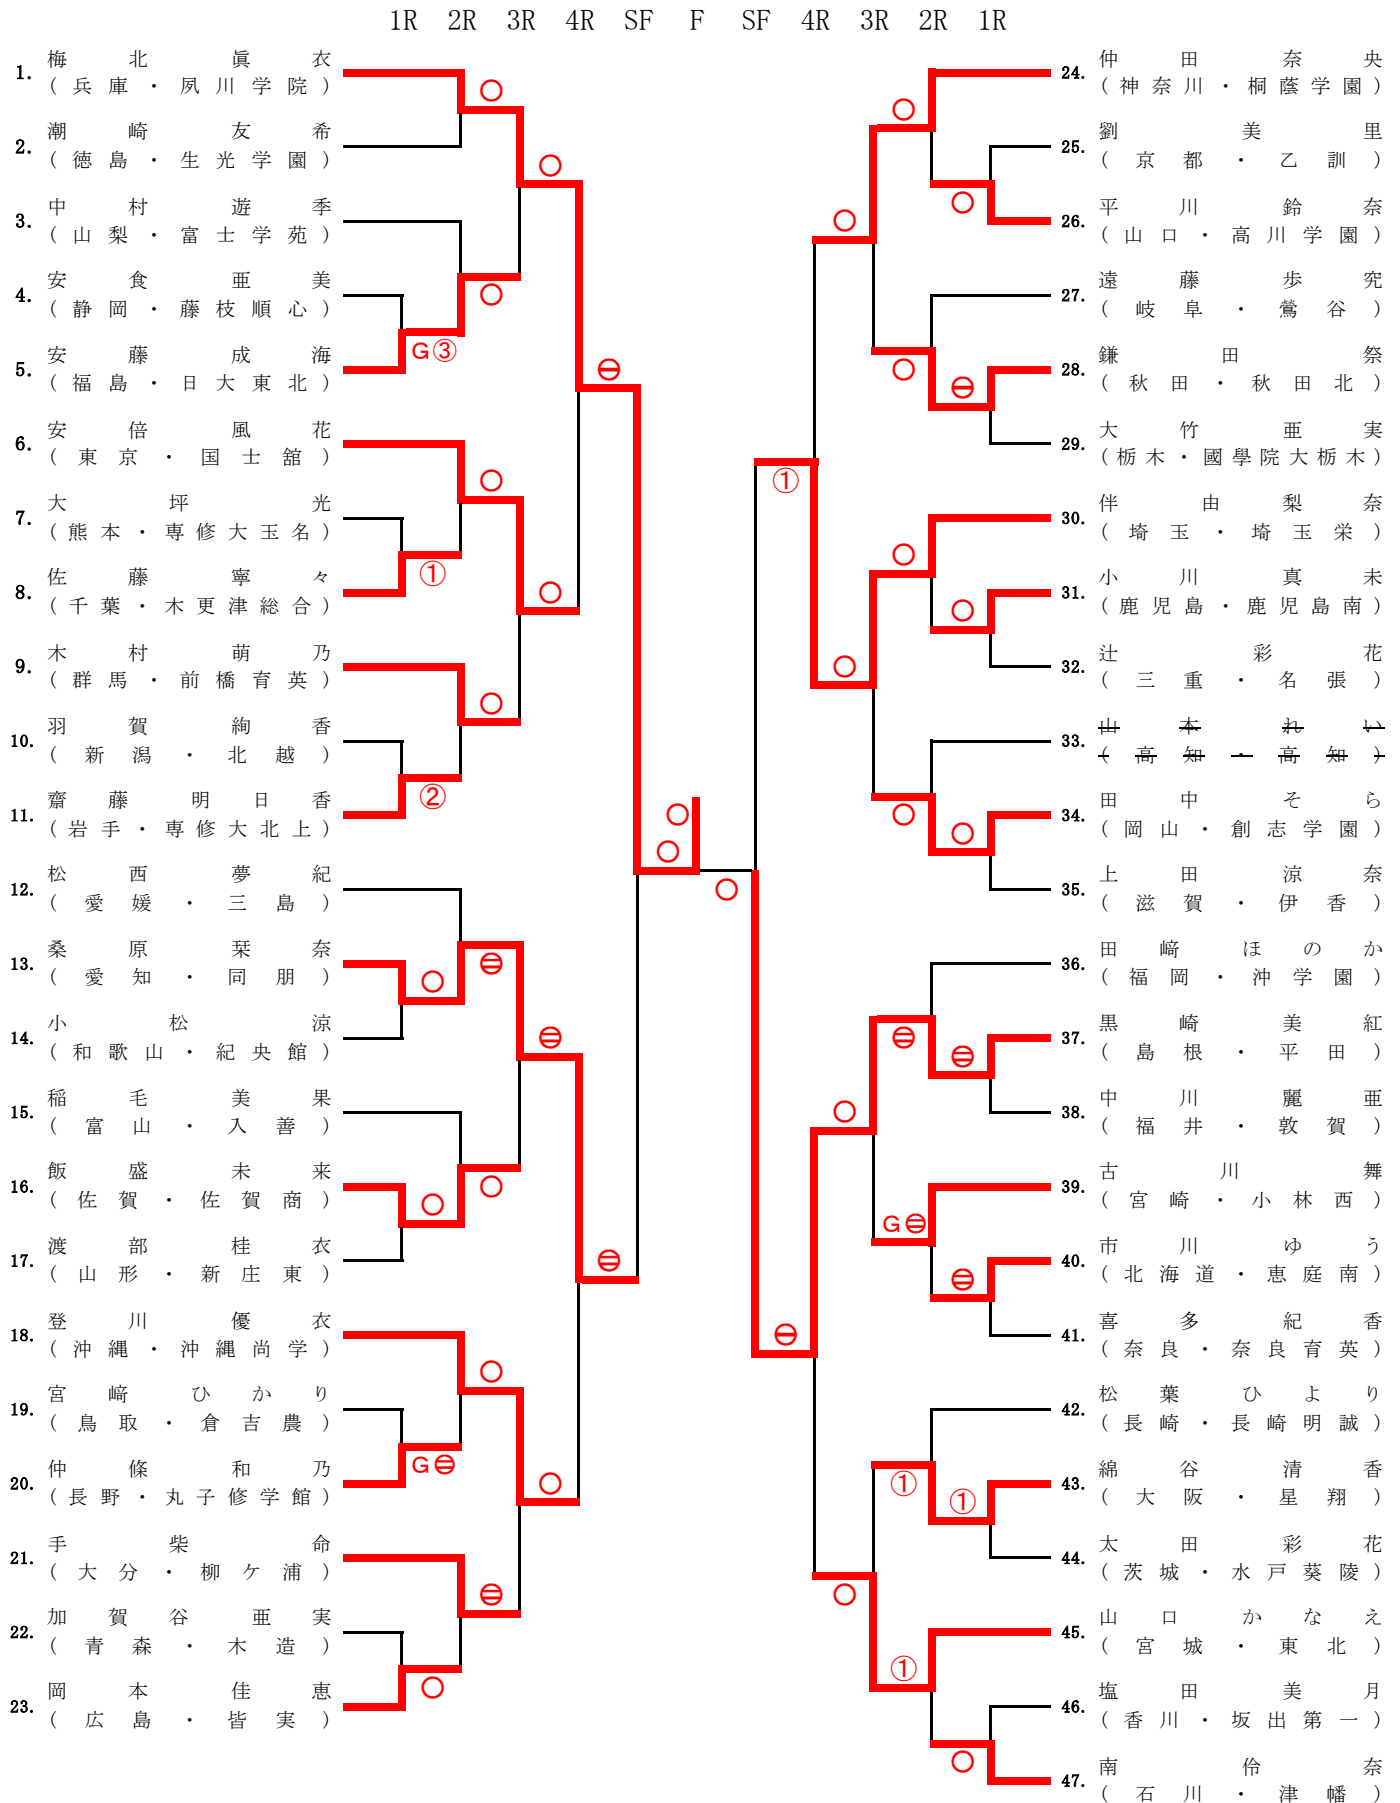

女子48kg級

[女子個人48kg級] 試合結果

[第一回戦]

試合番号	赤 選手氏名 (都道府県・学校名)	勝負 記号	きまり技 (所要時間)	勝負 記号	白 選手氏名 (都道府県・学校名)
2-1	安食 亜美 (静 岡) 藤枝学園藤枝順心高等学校		G 3分 10秒	③	安藤 成海 (福 島) 日本大学東北高等学校
2-2	大坪 光 (熊 本) 専修大学玉名高等学校		分 秒	①	佐藤 寧々 (千 葉) 木更津総合高等学校
2-3	羽賀 絢香 (新 潟) 北越高等学校		分 秒	②	齋藤 明日香 (岩 手) 専修大学北上高等学校
5-1	桑原 葉奈 (愛 知) 同朋高等学校	○	小内刈 0分 34秒		小松 涼 (和 歌 山) 和歌山県立紀央館高等学校
5-2	飯盛 未来 (佐 賀) 佐賀県立佐賀商業高等学校	○	上四方固 0分 44秒		渡部 桂衣 (山 形) 学校法人新庄学園新庄東高等学校
5-3	宮崎 ひかり (鳥 取) 鳥取県立倉吉農業高等学校		G 2分 24秒	⊖	仲條 和乃 (長 野) 長野県丸子修学館高等学校
5-4	加賀谷 亜実 (青 森) 青森県立木造高等学校		内股 0分 10秒	○	岡本 佳恵 (広 島) 広島県立広島皆実高等学校
1-1	劉 美里 (京 都) 京都府立乙訓高等学校		背負投 1分 20秒	○	平川 鈴奈 (山 口) 高川学園高等学校
1-2	鎌田 祭 (秋 田) 秋田県立秋田北高等学校	⊖	分 秒		大竹 亜実 (栃 木) 國學院大學栃木高等学校
1-3	小川 真未 (鹿 児 島) 鹿児島南高等学校	○	上四方固 2分 7秒		辻 彩花 (三 重) 三重県立名張高等学校
1-4	田中 そら (岡 山) 創志学園高等学校	○	横四方固 0分 27秒		上田 涼奈 (滋 賀) 滋賀県立伊香高等学校
6-1	黒崎 美紅 (島 根) 島根県立平田高等学校	⊖	分 秒		中川 麗亜 (福 井) 福井県立 敦賀高等学校
6-2	市川 ゆう (北 海 道) 北海道恵庭南高等学校	⊖	分 秒		喜多 紀香 (奈 良) 奈良育英高等学校
6-3	綿谷 清香 (大 阪) 星翔高等学校	①	分 秒		太田 彩花 (茨 城) 水戸葵陵高等学校
6-4	塩田 美月 (香 川) 坂出第一高等学校		合せ技 2分 43秒	○	南 伶奈 (石 川) 石川県立津幡高等学校