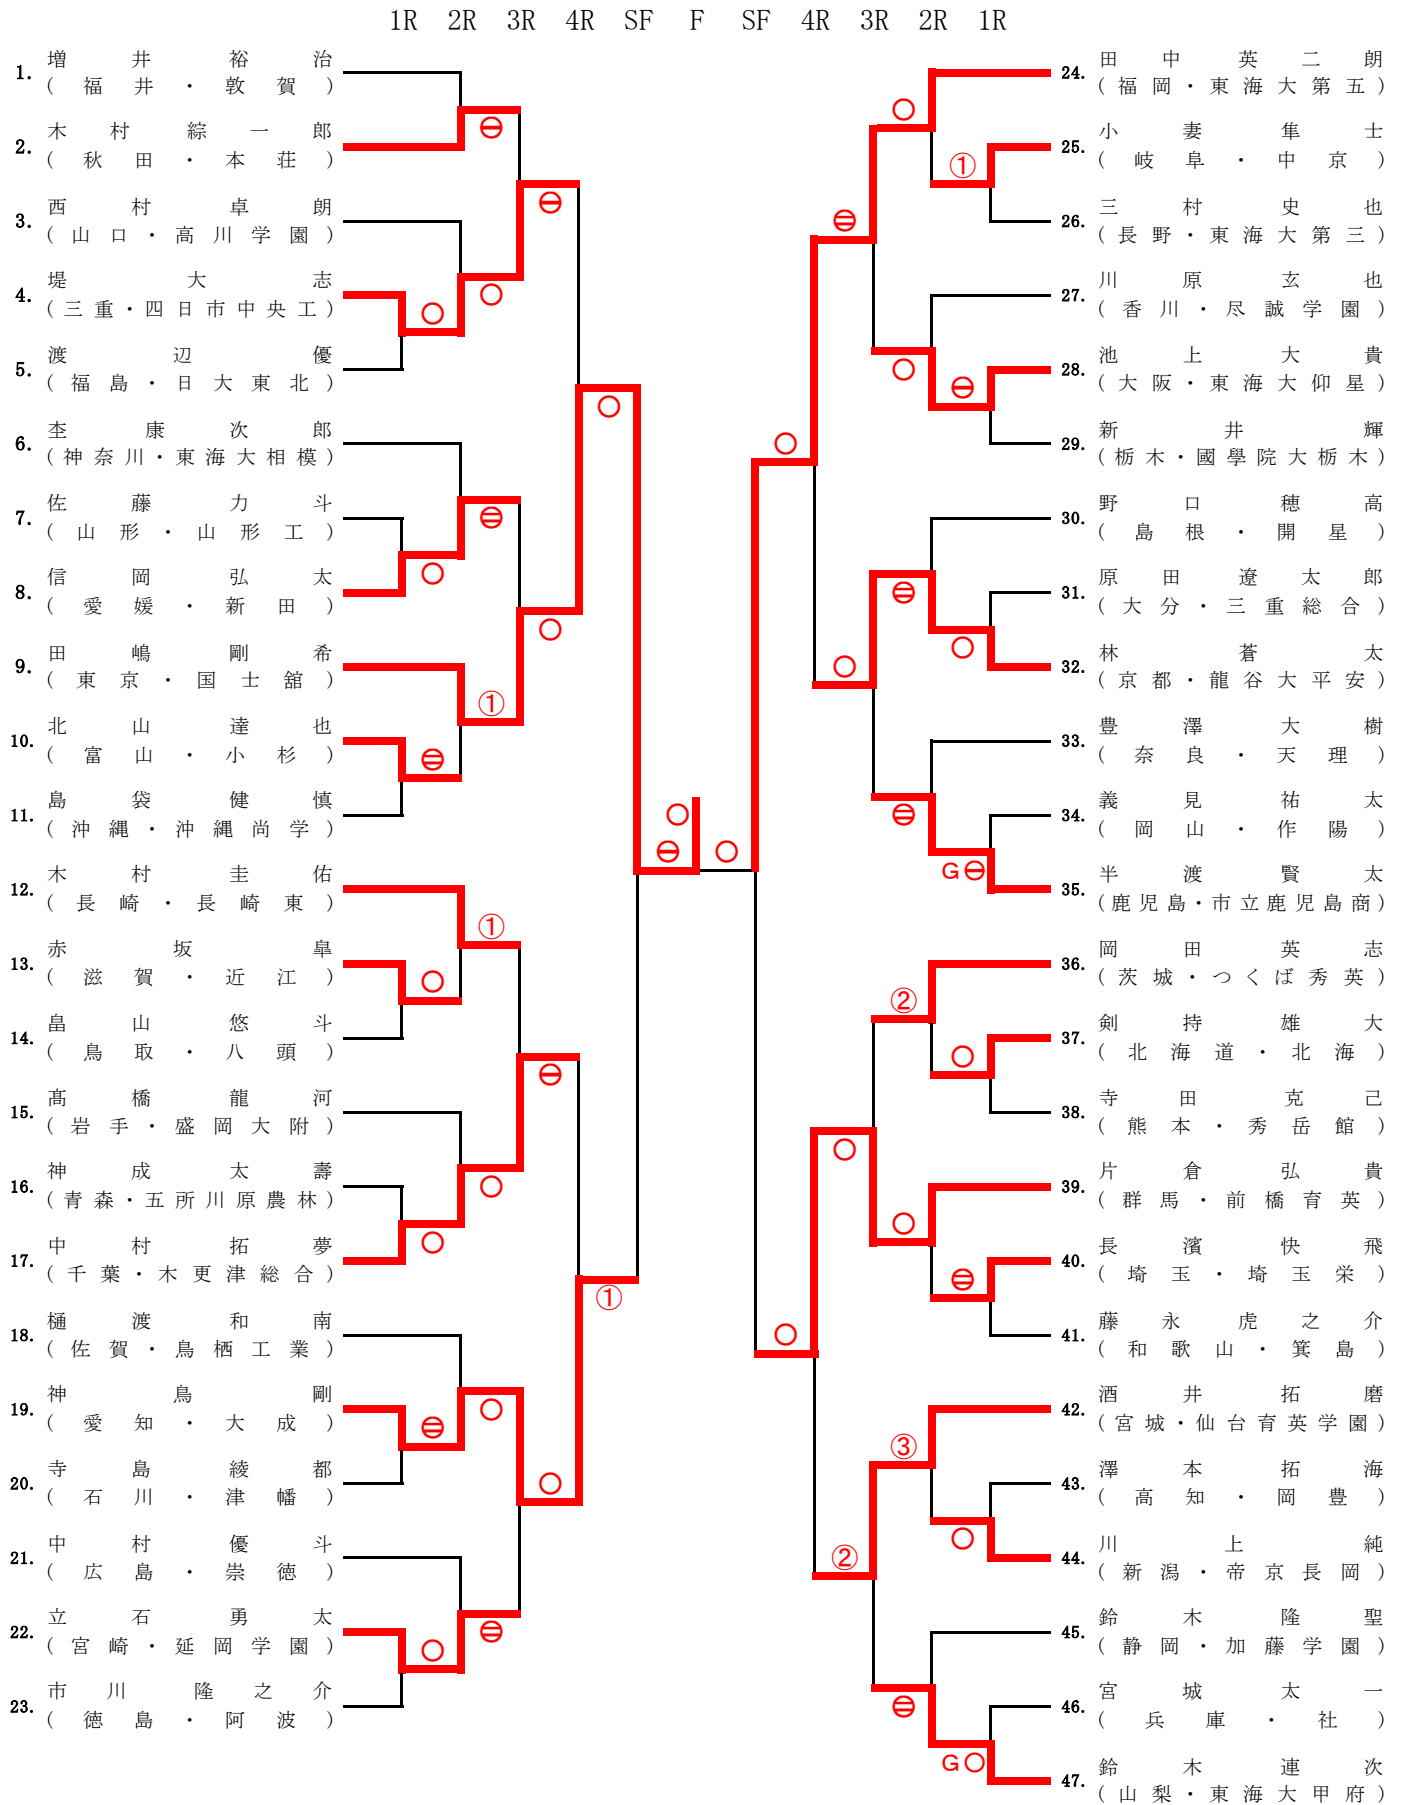

男子90kg級

[男子個人 90kg級] 試合結果

[第一回戦]

試合番号	赤 選手氏名 (都道府県・学校名)	勝負 記号	きまり技 (所要時間)	勝負 記号	白 選手氏名 (都道府県・学校名)
3-10	堤 大志 (三重) 三重県立四日市中央工業高等学校	○	横四方固 1分 37秒		渡辺 優 (福島) 日本大学東北高等学校
3-11	佐藤 力斗 (山形) 山形県立山形工業高等学校		内股 2分 43秒	○	信岡 弘太 (愛媛) 新田高等学校
3-12	北山 達也 (富山) 富山県立小杉高等学校	⊖	分 秒		島袋 健慎 (沖縄) 沖縄尚学高等学校
7-13	赤坂 皐 (滋賀) 近江高等学校	○	横四方固 2分 3秒		畠山 悠斗 (鳥取) 鳥取県立八頭高等学校
7-14	神成 太壽 (青森) 青森県立五所川原農林高等学校		反則負け 分 秒	○	中村 拓夢 (千葉) 木更津総合高等学校
7-15	神鳥 剛 (愛知) 愛知真和学園大成高等学校	⊖	分 秒		寺島 綾都 (石川) 石川県立津幡高等学校
7-16	立石 勇太 (宮崎) 延岡学園高等学校	○	大外刈 2分 15秒		市川 隆之介 (徳島) 徳島県立阿波高等学校
4-13	小妻 隼士 (岐阜) 安達学園中京高等学校	①	分 秒		三村 史也 (長野) 東海大学付属第三高等学校
4-14	池上 大貴 (大阪) 東海大学付属仰星高等学校	⊖	分 秒		新井 輝 (栃木) 國學院大學栃木高等学校
4-15	原田 遼太郎 (大分) 大分県立三重総合高等学校		隅返 2分 39秒	○	林 蒼太 (京都) 龍谷大学付属平安高等学校
4-16	義見 祐太 (岡山) 岡山県作陽高等学校		G 2分 22秒	⊖	半渡 賢太 (島) 鹿児島市立鹿児島商業高等学校
8-13	剣持 雄大 (北海道) 北海高等学校	○	棄権勝ち 1分 30秒		寺田 克己 (熊本) 秀岳館高等学校
8-14	長濱 快飛 (埼玉) 埼玉栄高等学校	⊖	分 秒		藤永 虎之介 (山) 和歌山県立箕島高等学校
8-15	澤本 拓海 (高知) 高知県立岡豊高等学校		大内刈 2分 58秒	○	川上 純 (新潟) 帝京蒼柴学園帝京長岡高等学校
8-16	宮城 太一 (兵庫) 兵庫県立社高等学校		払巻込 G 0分 8秒	○	鈴木 連次 (山梨) 東海大学付属甲府高等学校