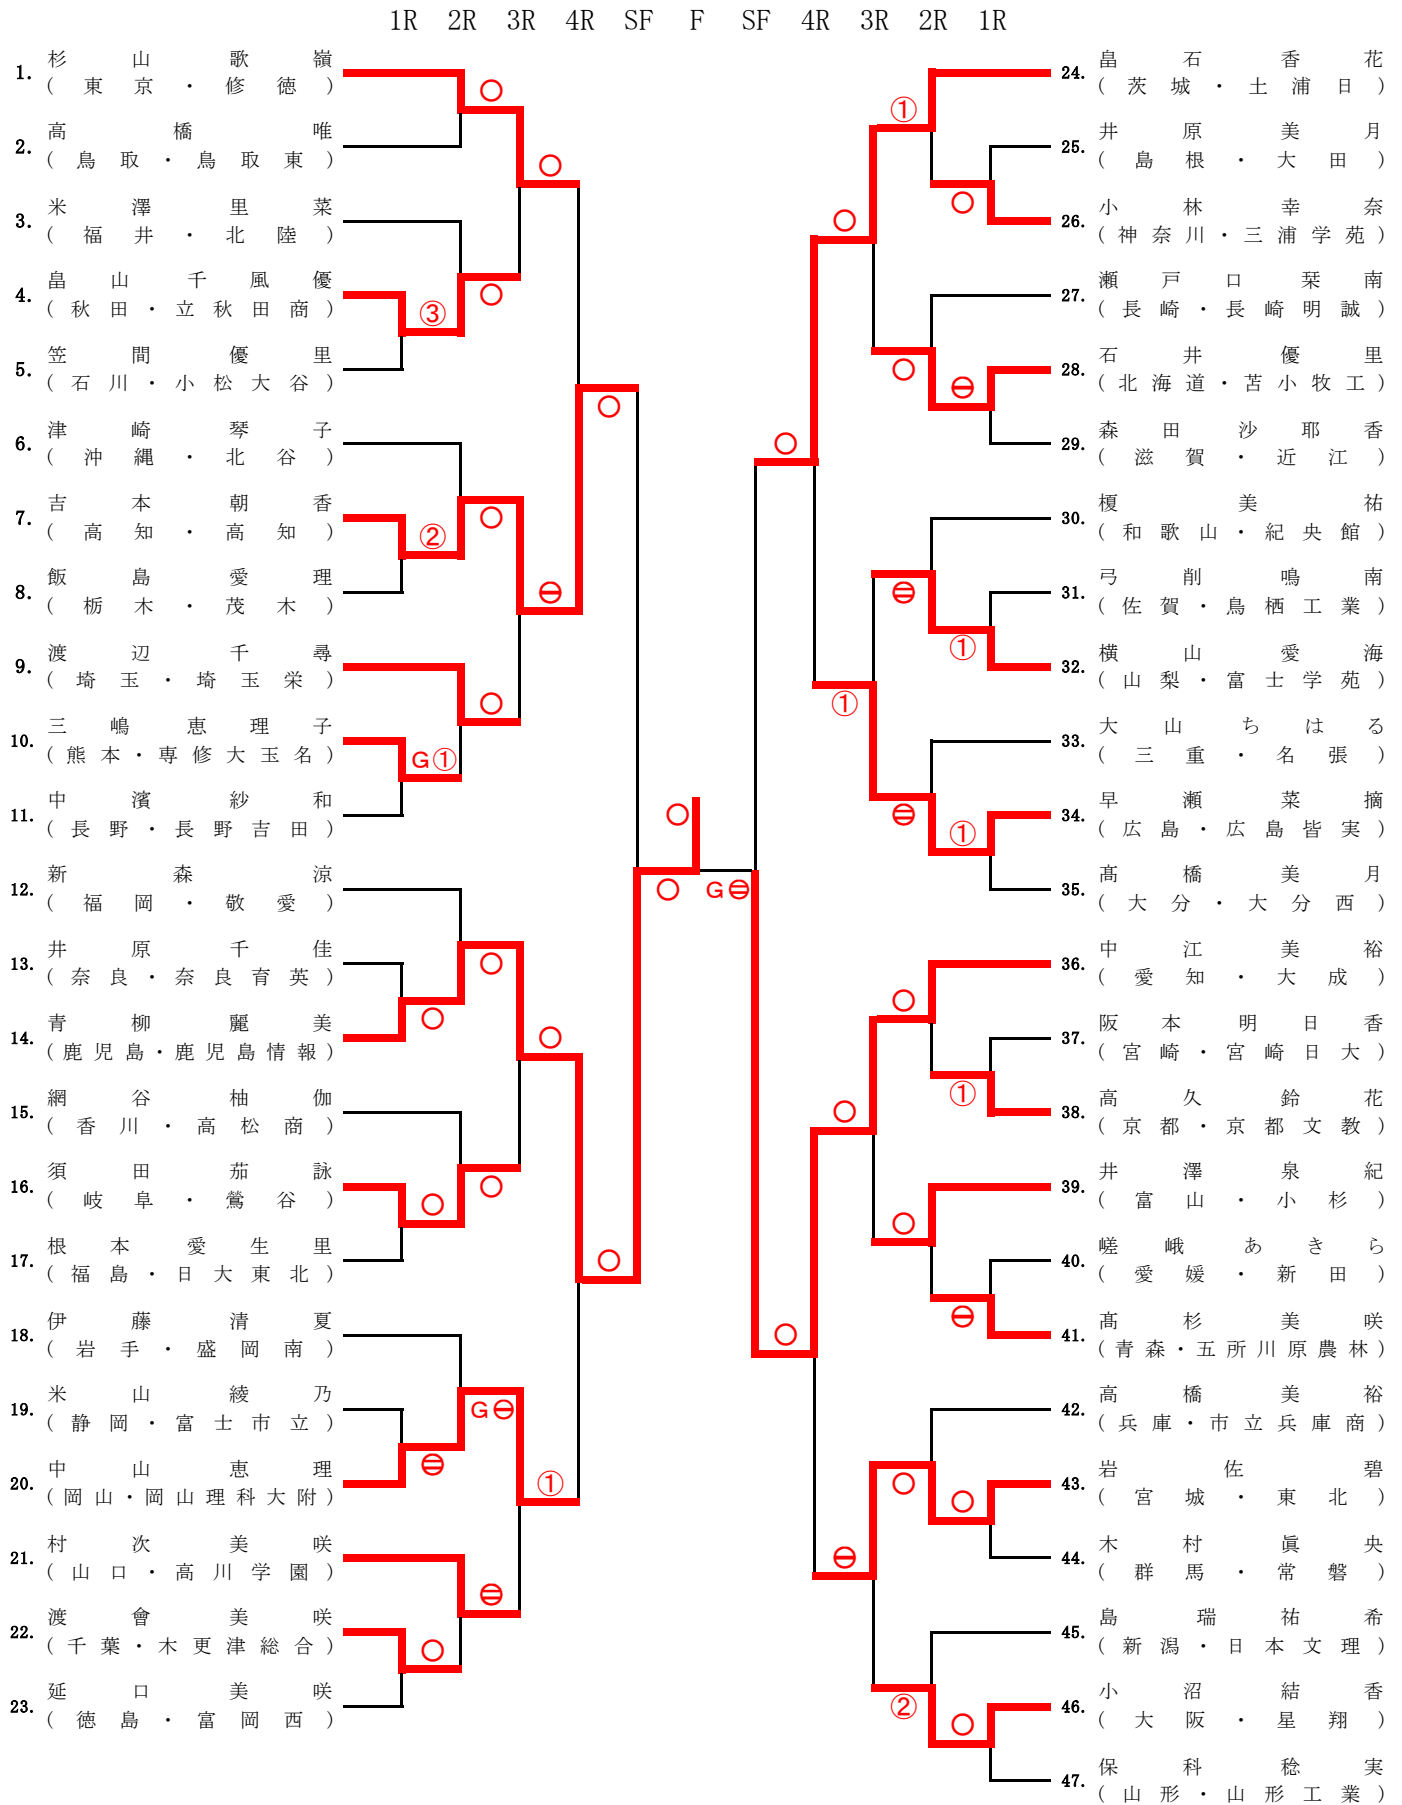

女子70kg級

[女子個人70kg級] 試合結果

[第一回戦]

試合番号	赤 選手氏名 (都道府県・学校名)	勝負 記号	きまり技 (所要時間)	勝負 記号	白 選手氏名 (都道府県・学校名)
2 - 10	畠山 千風優 (秋田) 秋田市立秋田商業高等学校	③	分 秒		笠間 優里 (石川) 小松大谷高等学校
2 - 11	吉本 朝香 (高知) 高知高等学校	②	分 秒		飯島 愛理 (栃木) 栃木県立茂木高等学校
2 - 12	三嶋 恵理子 (熊本) 専修大学玉名高等学校	①	G 1分 29秒		中濱 紗和 (長野) 長野県長野吉田高等学校
5 - 13	井原 千佳 (奈良) 奈良育英高等学校		内股 2分 3秒	○	青柳 麗美 (鹿児島) 鹿児島情報高等学校
5 - 14	須田 茄詠 (岐阜) 鶯谷高等学校	○	腕挫十字固 2分 12秒		根本 愛生里 (福島) 日本大学東北高等学校
5 - 15	米山 綾乃 (静岡) 富士市立高等学校		分 秒	⊖	中山 恵理 (岡山) 岡山理科大学附属高等学校
5 - 16	渡會 美咲 (千葉) 木更津総合高等学校	○	袈裟固 0分 32秒		延口 美咲 (徳島) 徳島県立富岡西高等学校
1 - 13	井原 優里 (島根) 島根県立大田高等学校		大内刈 0分 54秒	○	小林 幸奈 (神奈川) 三浦学苑高等学校
1 - 14	石井 優里 (北海道) 北海道苫小牧工業高等学校	⊖	分 秒		森田 沙耶香 (滋賀) 近江高等学校
1 - 15	弓削 鳴南 (佐賀) 佐賀県立鳥栖工業高等学校		分 秒	①	横山 愛海 (山梨) 富士学苑高等学校
1 - 16	早瀬 菜摘 (広島) 広島皆実高等学校	①	分 秒		高橋 美月 (大分) 大分県立大分西高等学校
6 - 13	阪本 明日香 (宮崎) 宮崎日本大学高等学校		分 秒	①	高久 鈴花 (京都) 京都文教高等学校
6 - 14	嵯峨 あきら (愛媛) 新田高等学校		分 秒	⊖	高杉 美咲 (青森) 青森県立五所川原農林高等学校
6 - 15	岩佐 碧 (宮城) 東北高等学校	○	合せ技 0分 52秒		木村 眞央 (群馬) 常磐高等学校
6 - 16	小沼 結香 (大阪) 星翔高等学校	○	横四方固 0分 52秒		保科 稔実 (山形) 山形県立山形工業高等学校