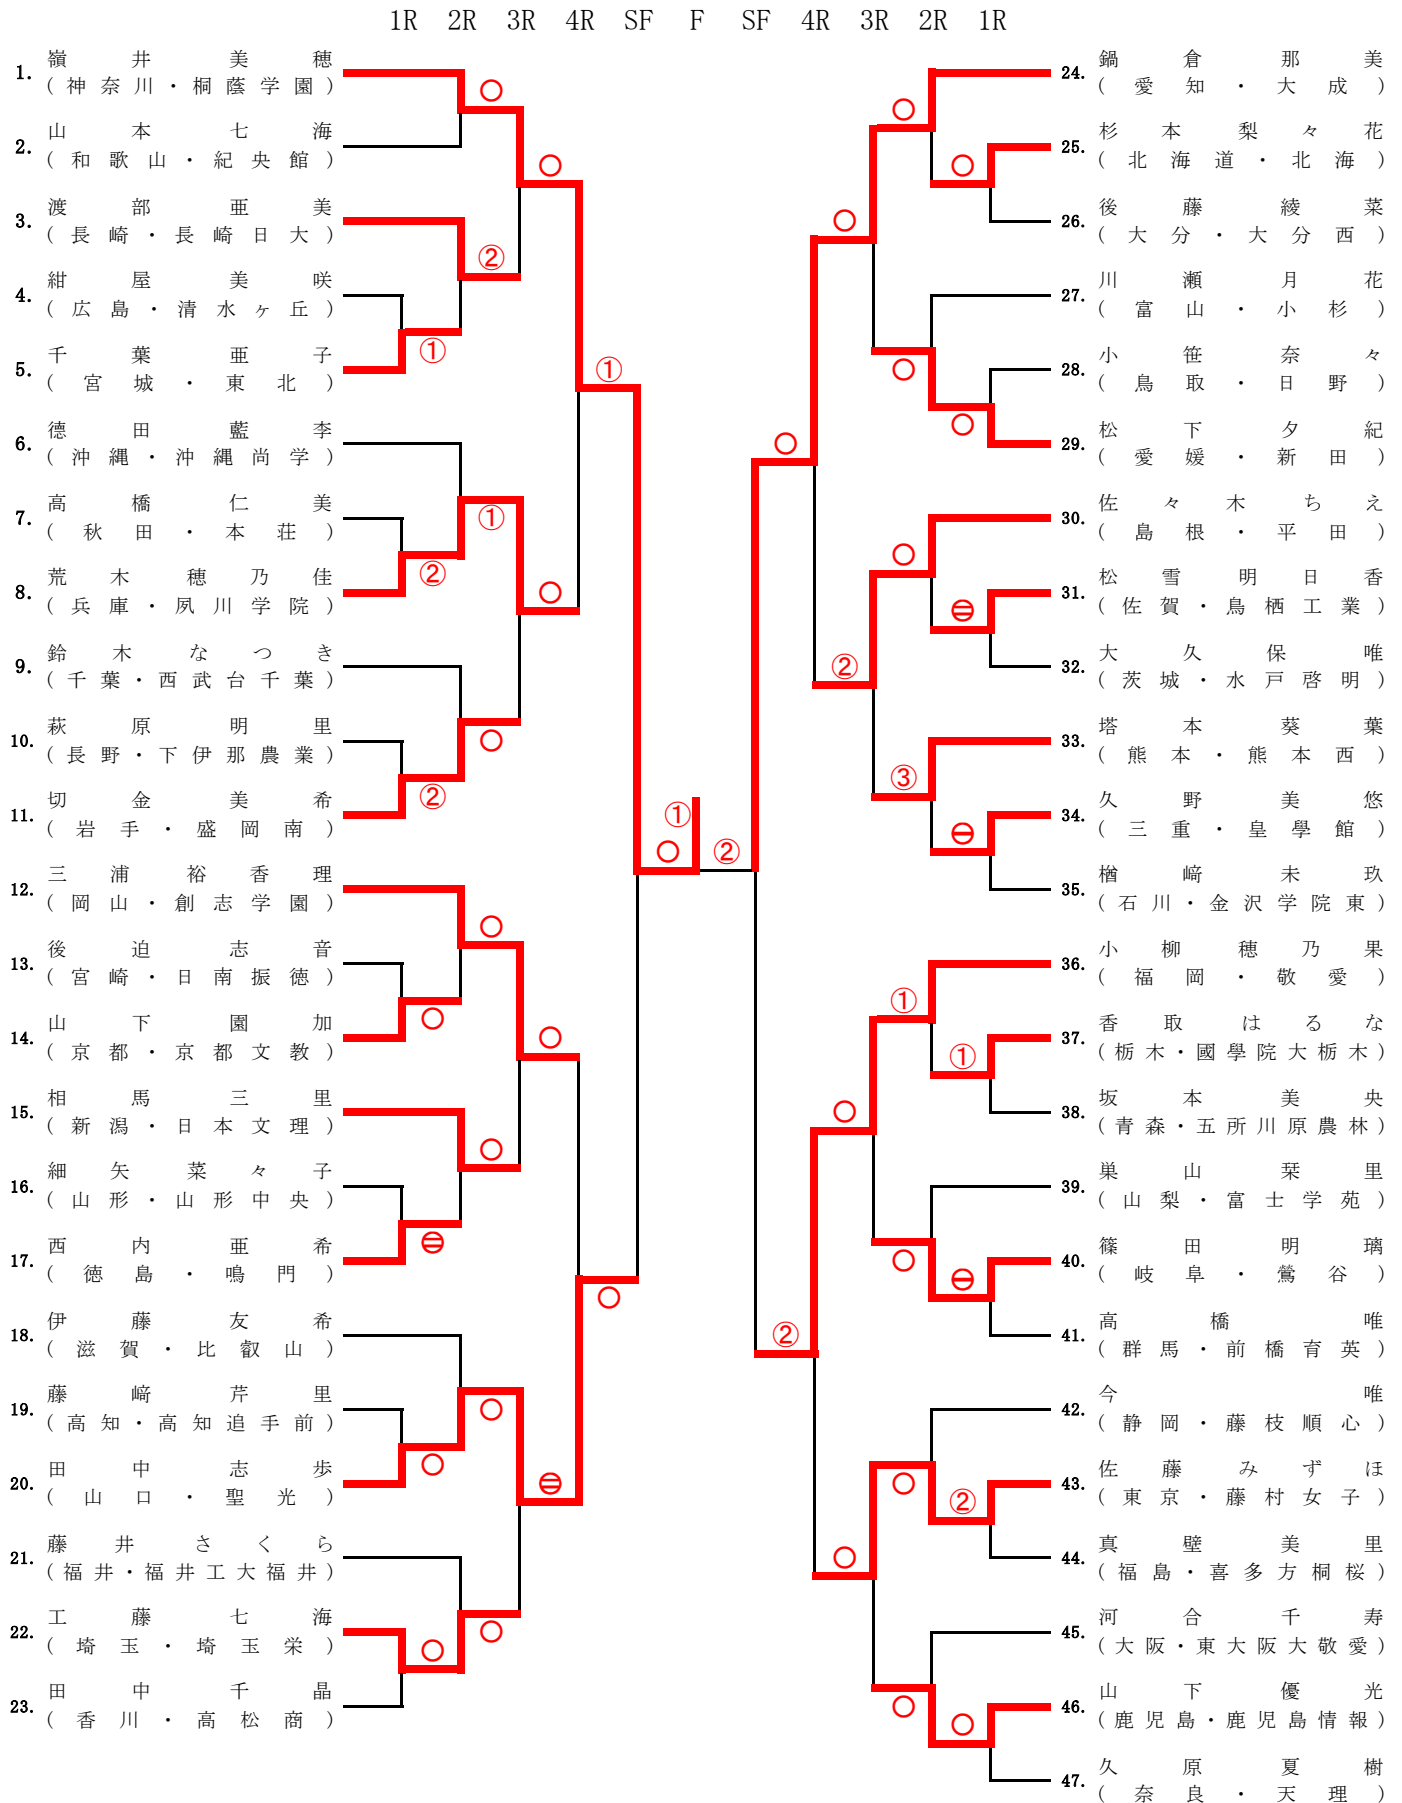

女子63kg級

[女子個人63kg級] 試合結果

[第一回戦]

試合番号	赤 選手氏名 (都道府県・学校名)	勝負 記号	きまり技 (所要時間)	勝負 記号	白 選手氏名 (都道府県・学校名)
2 - 7	紺屋 美咲 (広 島) 清水ヶ丘高等学校		分 秒	①	千葉 亜子 (宮 城) 東北高等学校
2 - 8	高橋 仁美 (秋 田) 秋田県立本荘高等学校		分 秒	②	荒木 穂乃佳 (兵 庫) 夙川学院高等学校
2 - 9	萩原 明里 (長 野) 長野県下伊那農業高等学校		分 秒	②	切金 美希 (岩 手) 岩手県立盛岡南高等学校
5 - 9	後迫 志音 (宮 崎) 宮崎県立日南振徳高等学校		合せ技 2分 14秒	○	山下 園加 (京 都) 京都文教高等学校
5 - 10	細矢 菜々子 (山 形) 山形県立山形中央高等学校		分 秒	⊖	西内 亜希 (徳 島) 徳島県立鳴門高等学校
5 - 11	藤崎 芹里 (高 知) 高知県立高知追手前高等学校		横四方固 0分 38秒	○	田中 志歩 (山 口) 聖光高等学校
5 - 12	工藤 七海 (埼 玉) 埼玉栄高等学校	○	払腰 1分 24秒		田中 千晶 (香 川) 香川県立高松商業高等学校
1 - 9	杉本 梨々花 (北 海 道) 北海高等学校	○	横四方固 1分 47秒		後藤 綾菜 (大 分) 大分県立大分西高等学校
1 - 10	小笹 奈々 (鳥 取) 鳥取県立日野高等学校		袈裟固 1分 36秒	○	松下 夕紀 (愛 媛) 新田高等学校
1 - 11	松雪 明日香 (佐 賀) 佐賀県立鳥栖工業高等学校	⊖	分 秒		大久保 唯 (茨 城) 水戸啓明高等学校
1 - 12	久野 美悠 (三 重) 皇學館高等学校	⊖	分 秒		檜崎 未玖 (石 川) 金沢学院東高等学校
6 - 9	香取 はるな (栃 木) 國學院大學栃木高等学校	①	分 秒		坂本 美央 (青 森) 青森県立五所川原農林高等学校
6 - 10	篠田 明璃 (岐 阜) 鶯谷高等学校	⊖	分 秒		高橋 唯 (群 馬) 前橋育英高等学校
6 - 11	佐藤 みずほ (東 京) 藤村女子高等学校	②	分 秒		真壁 美里 (福 島) 福島県立喜多方桐桜高等学校
6 - 12	山下 優光 (鹿 児 島) 鹿児島情報高等学校	○	内股 0分 9秒		久原 夏樹 (奈 良) 天理高等学校