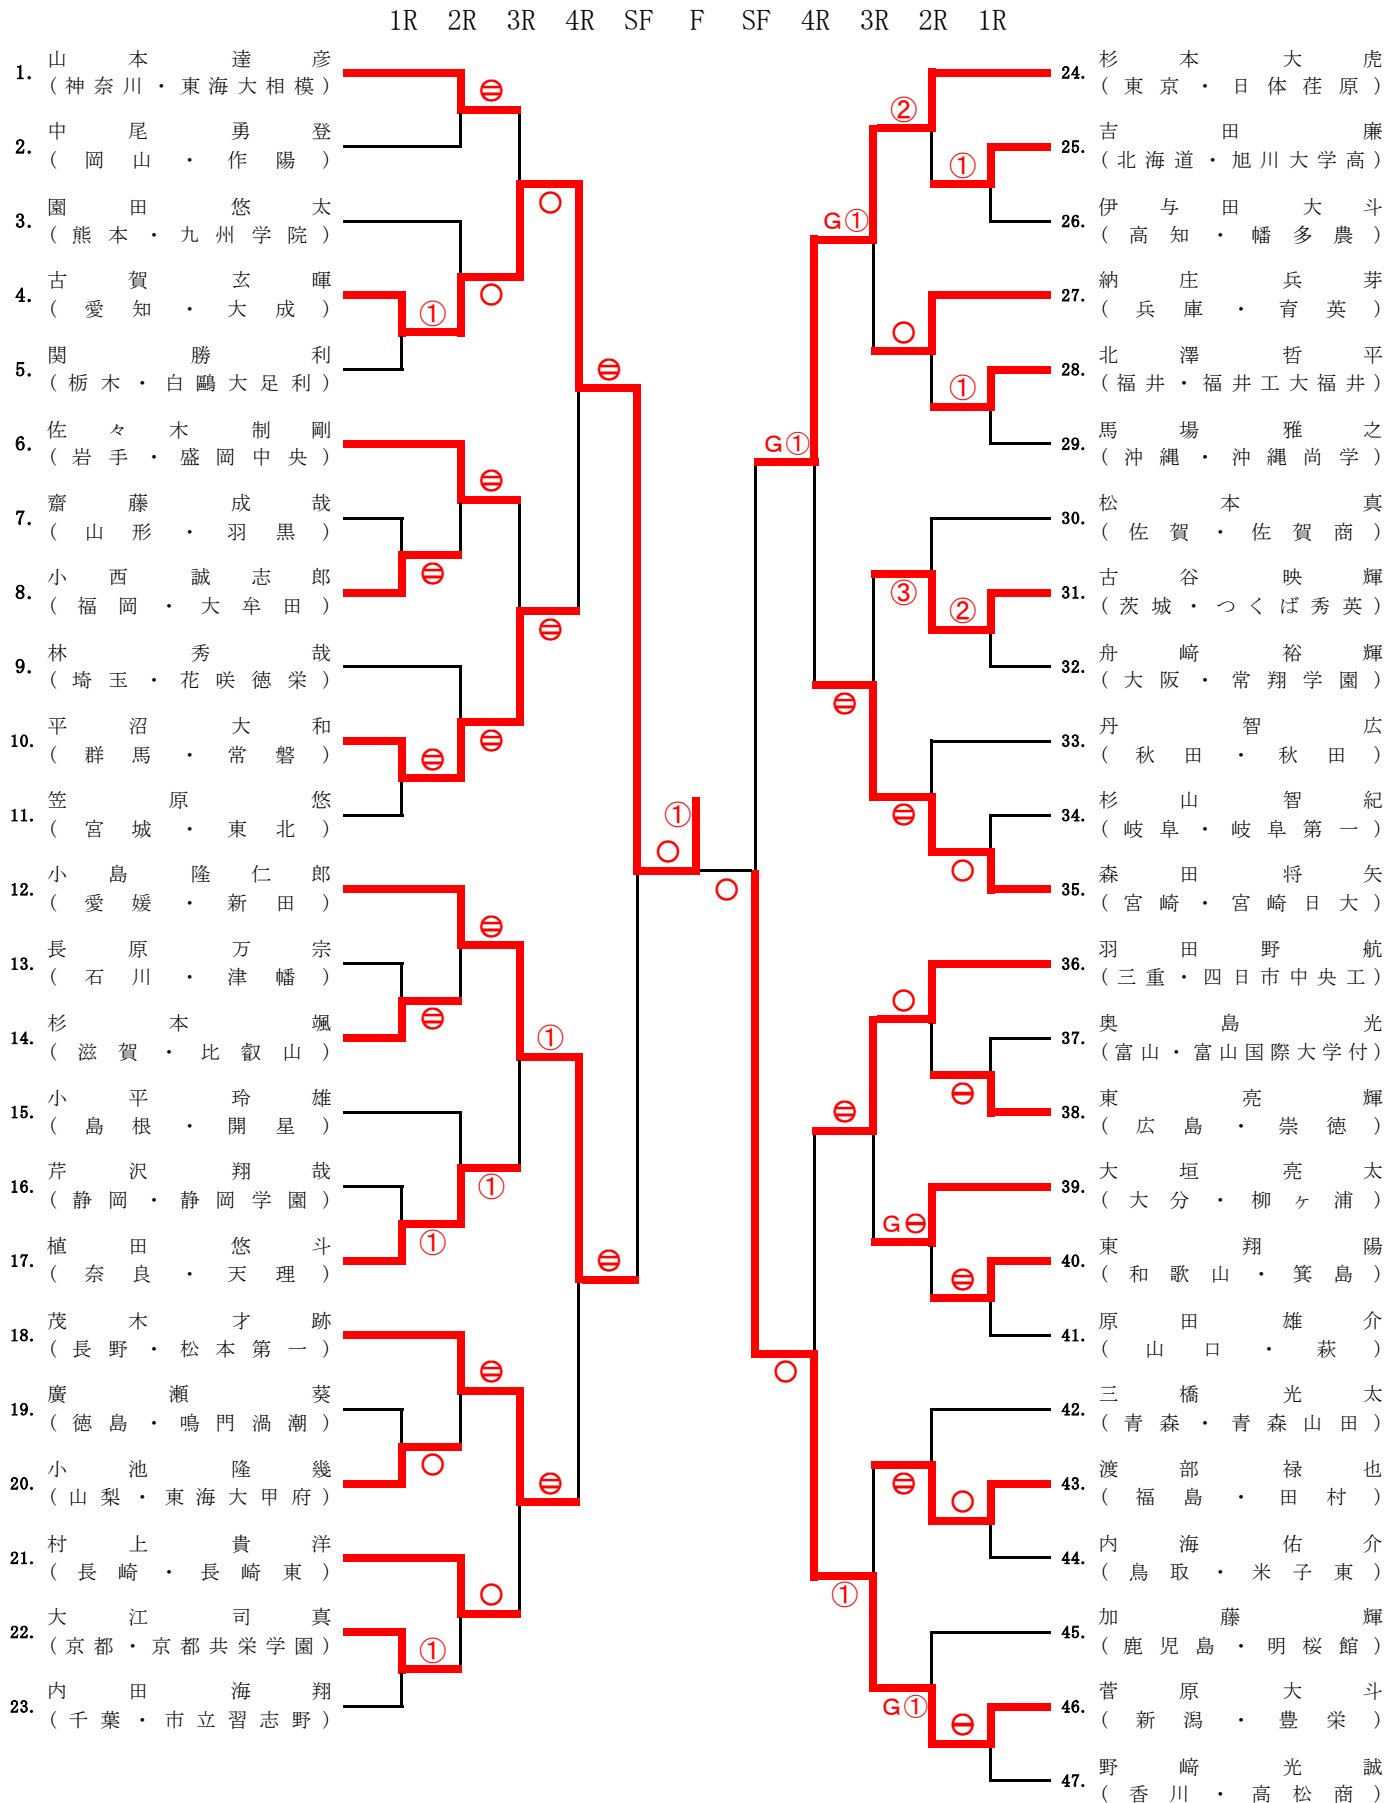

男子60kg級

[男子個人60kg級] 試合結果

[第一回戦]

試合番号	赤 選手氏名 (都道府県・学校名)	勝負 記号	きまり技 (所要時間)	勝負 記号	白 選手氏名 (都道府県・学校名)
3-1	古賀 玄暉 (愛知) 愛知真和学園大成高等学校	①	分 秒		関 勝利 (栃木) 白鷗大学足利高等学校
3-2	齋藤 成哉 (山形) 学校法人羽黒学園羽黒高等学校		分 秒	⊖	小西 誠志郎 (福岡) 大牟田高等学校
3-3	平沼 大和 (群馬) 常盤高等学校	⊖	分 秒		笠原 悠 (宮城) 東北高等学校
7-1	長原 万宗 (石川) 石川県立津幡高等学校		分 秒	⊖	杉本 颯 (滋賀) 比叡山高等学校
7-2	芹沢 翔哉 (静岡) 静岡学園高等学校		分 秒	①	植田 悠斗 (奈良) 天理高等学校
7-3	廣瀬 葵 (徳島) 徳島県立鳴門渦潮高等学校		背負投 1分 11秒	○	小池 隆幾 (山梨) 東海大学付属甲府高等学校
7-4	大江 司真 (京都) 京都共栄学園高等学校	①	分 秒		内田 海翔 (千葉) 習志野市立習志野高等学校
4-1	吉田 廉 (北海道) 旭川大学高等学校	①	分 秒		伊与田 大斗 (高知) 高知県立幡多農業高等学校
4-2	北澤 哲平 (福井) 福井工業大学附属福井高等学校	①	分 秒		馬場 雅之 (沖縄) 沖縄尚学高等学校
4-3	古谷 映輝 (茨城) つくば秀英高等学校	②	分 秒		舟崎 裕輝 (大阪) 常翔学園高等学校
4-4	杉山 智紀 (岐阜) 岐阜第一高等学校		反則負け 1分 50秒	○	森田 将矢 (宮崎) 宮崎日本大学高等学校
8-1	奥島 光 (富山) 富山国際大学付属高等学校		分 秒	⊖	東 亮輝 (広島) 崇徳高等学校
8-2	東 翔陽 (和歌山) 和歌山県立箕島高等学校	⊖	分 秒		原田 雄介 (山口) 山口県立萩高等学校
8-3	渡部 祿也 (福島) 福島県立田村高等学校	○	縦四方固 1分 55秒		内海 佑介 (鳥取) 鳥取県立米子東高等学校
8-4	菅原 大斗 (新潟) 新潟県立豊栄高等学校	⊖	分 秒		野崎 光誠 (香川) 香川県立高松商業高等学校

[第二回戦]

試合番号	赤 選手氏名 (都道府県・学校名)	勝負 記号	きまり技 (所要時間)	勝負 記号	白 選手氏名 (都道府県・学校名)
3-16	山本 達彦 (神奈川) 東海大学付属相模高等学校	⊖	分 秒		中尾 勇登 (岡山) 岡山県作陽高等学校
3-17	園田 悠太 (熊本) 九州学院高校		大内刈 1分 54秒	○	古賀 玄暉 (愛知) 愛知真和学園大成高等学校
3-18	佐々木 制剛 (岩手) 盛岡中央高等学校	⊖	分 秒		小西 誠志郎 (福岡) 大牟田高等学校
3-19	林 秀哉 (埼玉) 花咲徳栄高等学校		分 秒	⊖	平沼 大和 (群馬) 常盤高等学校
7-21	小島 隆仁郎 (愛媛) 新田高等学校	⊖	分 秒		杉本 颯 (滋賀) 比叡山高等学校
7-22	小平 玲雄 (鳥根) 開星高等学校		分 秒	①	植田 悠斗 (奈良) 天理高等学校
7-23	茂木 才跡 (長野) 松本第一高等学校	⊖	分 秒		小池 隆幾 (山梨) 東海大学付属甲府高等学校
7-24	村上 貴洋 (長崎) 長崎県立長崎東高等学校	○	払腰 0分 53秒		大江 司真 (京都) 京都共栄学園高等学校
4-21	杉本 大虎 (東京) 日体荏原高等学校	②	分 秒		吉田 廉 (道) 旭川大学高等学校
4-22	納庄 兵芽 (兵庫) 武井育英会育英高等学校	○	内股 1分 18秒		北澤 哲平 (福井) 福井工業大学附属福井高等学校
4-23	松本 真 (佐賀) 佐賀県立佐賀商業高等学校		分 秒	③	古谷 映輝 (茨城) つくば秀英高等学校
4-24	丹 智広 (秋田) 秋田県立秋田高等学校		分 秒	⊖	森田 将矢 (宮崎) 宮崎日本大学高等学校
8-21	羽田野 航 (三重) 三重県立四日市中央工業高等学校	○	小外刈 2分 35秒		東 亮輝 (広島) 崇徳高等学校
8-22	大垣 亮太 (大分) 吉用学園柳ヶ浦高等学校	⊖	G 0分 34秒		東 翔陽 (山) 和歌山県立箕島高等学校
8-23	三橋 光太 (青森) 青森山田高等学校		分 秒	⊖	渡部 祿也 (福島) 福島県立田村高等学校
8-24	加藤 輝 (鹿児島) 鹿児島県立明桜館高等学校		G 1分 39秒	①	菅原 大斗 (新潟) 新潟県立豊栄高等学校