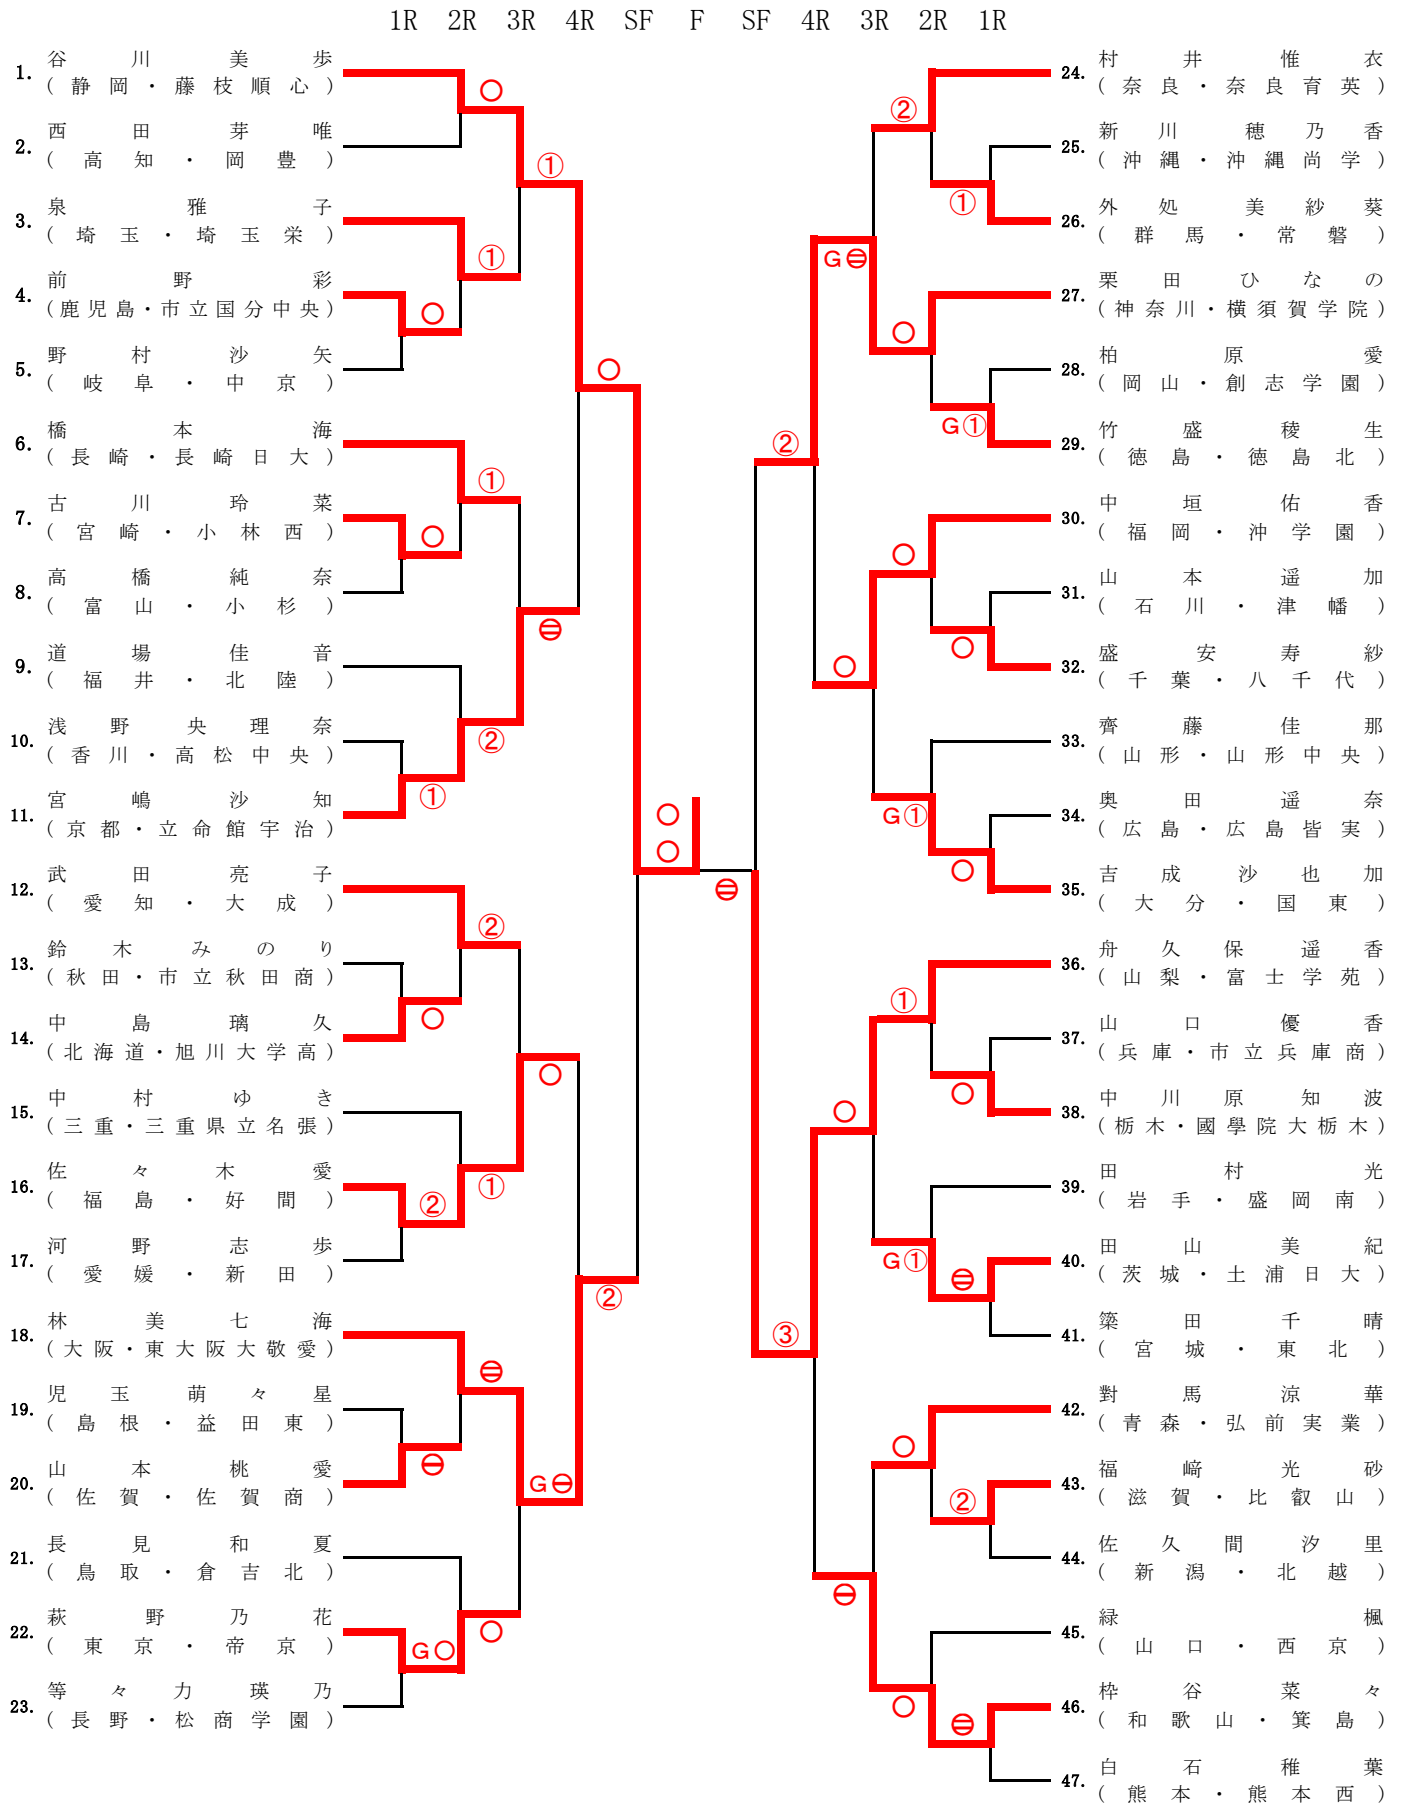

女子57kg級

[女 子 個 人 5 7 k g 級] 試 合 結 果

[第 一 回 戦]

試合番号	赤 選手氏名 (都道府県・学校名)	勝負 記号	きまり技 (所要時間)	勝負 記号	白 選手氏名 (都道府県・学校名)
2 - 4	前野 彩 (鹿 児 島) 霧島市立国分中央高等学校	○	腕 絞 2 分 1 秒		野村 沙矢 (岐 阜) 安達学園中京高等学校
2 - 5	古川 玲菜 (宮 崎) 小林西高等学校	○	袈裟固 2 分 55 秒		高橋 純奈 (富 山) 富山県立小杉高等学校
2 - 6	浅野 央理奈 (香 川) 高松中央高等学校		分 秒	①	宮嶋 沙知 (京 都) 立命館宇治高等学校
5 - 5	鈴木 みのり (秋 田) 秋田市立秋田商業高等学校		合せ技 0 分 28 秒	○	中島 璃久 (北 海 道) 旭川大学高等学校
5 - 6	佐々木 愛 (福 島) 福島県立好間高等学校	②	分 秒		河野 志歩 (愛 媛) 新田高等学校
5 - 7	児玉 萌々星 (島 根) 益田東高等学校		分 秒	⊖	山本 桃愛 (佐 賀) 佐賀県立佐賀商業高等学校
5 - 8	萩 野乃花 (東 京) 帝京高等学校	○	内股 G 1 分 25 秒		等々力 瑛乃 (長 野) 松商学園高等学校
1 - 5	新川 穂乃香 (沖 縄) 沖縄尚学高等学校		分 秒	①	外处 美紗葵 (群 馬) 常磐高等学校
1 - 6	柏原 愛 (岡 山) 創志学園高等学校		G 1 分 7 秒	①	竹盛 稜生 (徳 島) 徳島県立徳島北高等学校
1 - 7	山本 遥加 (石 川) 石川県立津幡高等学校		腕挫十字固 2 分 13 秒	○	盛 安寿紗 (千 葉) 千葉県立八千代高等学校
1 - 8	奥田 遥奈 (広 島) 広島皆実高等学校		大内刈 0 分 15 秒	○	吉成 沙也加 (大 分) 大分県立国東高等学校
6 - 5	山口 優香 (兵 庫) 神戸市立兵庫商業高等学校		合せ技 2 分 35 秒	○	中川原 知波 (栃 木) 國學院大學栃木高等学校
6 - 6	田山 美紀 (茨 城) 土浦日本大学高等学校	⊖	分 秒		築田 千晴 (宮 城) 東北高等学校
6 - 7	福崎 光砂 (滋 賀) 比叡山高等学校	②	分 秒		佐久間 汐里 (新 潟) 北越高等学校
6 - 8	梓谷 菜々 (和 歌 山) 和歌山県立箕島高等学校	⊖	分 秒		白石 稚葉 (熊 本) 熊本県立熊本西高等学校