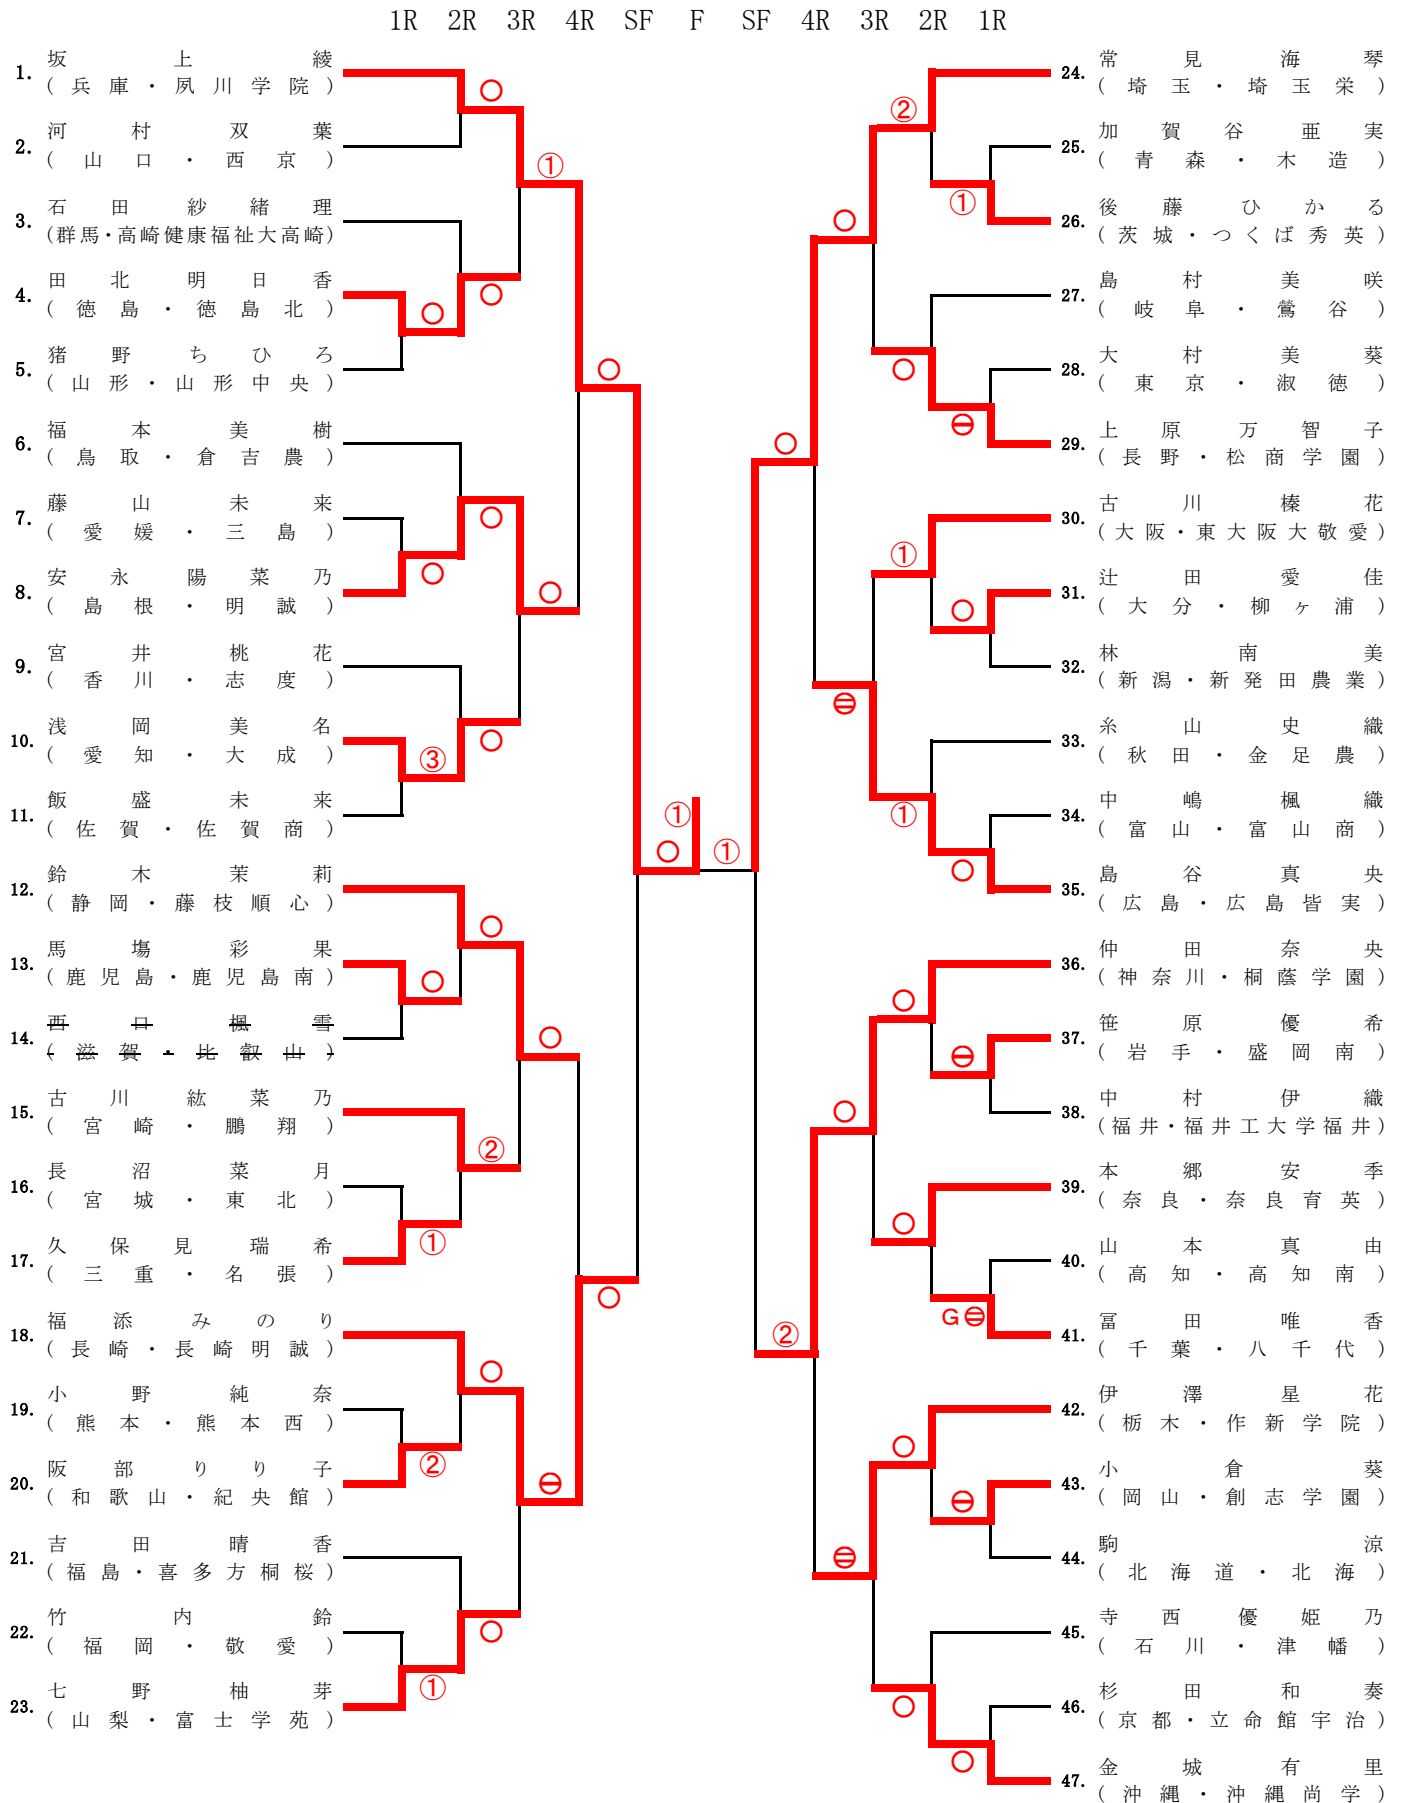

女子52kg級

[女子 個人 5 2 k g 級] 試 合 結 果

[第一回戦]

試合番号	赤 選手氏名 (都道府県・学校名)	勝負 記号	きまり技 (所要時間)	勝負 記号	白 選手氏名 (都道府県・学校名)
2 - 1	田北 明日香 (徳島) 徳島県立徳島北高等学校	○	上四方固 1分 29秒		猪野 ちひろ (山形) 山形県立山形中央高等学校
2 - 2	藤山 未来 (愛媛) 愛媛県立三島高等学校		縦四方固 2分 48秒	○	安永 陽菜乃 (島根) 益田永島学園明誠高等学校
2 - 3	浅岡 美名 (愛知) 愛知真和学園大成高等学校	③	分 秒		飯盛 未来 (佐賀) 佐賀県立佐賀商業高等学校
5 - 1	馬場 彩果 (鹿児島) 鹿児島県立鹿児島南高等学校	○	不戦勝ち 分 秒		西口 楓雪 (滋賀) 比叡山高等学校
5 - 2	長沼 菜月 (宮城) 東北高等学校		分 秒	①	久保見 瑞希 (三重) 三重県立名張高等学校
5 - 3	小野 純奈 (熊本) 熊本県立熊本西高等学校		分 秒	②	阪部 りり子 (和歌山) 和歌山県立紀央館高等学校
5 - 4	竹内 鈴 (福岡) 敬愛高等学校		分 秒	①	七野 柚芽 (山梨) 富士学苑高等学校
1 - 1	加賀谷 亜実 (青森) 青森県立木造高等学校		分 秒	①	後藤 ひかる (茨城) つくば秀英高等学校
1 - 2	大村 美葵 (東京) 淑徳高等学校		分 秒	⊖	上原 万智子 (長野) 松商学園高等学校
1 - 3	辻田 愛佳 (大分) 吉用学園柳ヶ浦高等学校	○	横四方固 3分 15秒		林 南美 (新潟) 新潟県立新発田農業高等学校
1 - 4	中嶋 楓織 (富山) 富山県立富山商業高等学校		1分 4秒	○	島谷 真央 (広島) 広島皆実高等学校
6 - 1	笹原 優希 (岩手) 岩手県立盛岡南高等学校	⊖	分 秒		中村 伊織 (福井) 福井工業大学附属福井高等学校
6 - 2	山本 真由 (高知) 高知県立高知南高等学校		G 0分 58秒	⊖	富田 唯香 (千葉) 千葉県立八千代高等学校
6 - 3	小倉 葵 (岡山) 創志学園高等学校	⊖	3分 0秒		駒 涼 (北海道) 北海高等学校
6 - 4	杉田 和奏 (京都) 立命館宇治高等学校		合せ技 2分 10秒	○	金城 有里 (沖縄) 沖縄尚学高等学校

[第二回戦]

試合番号	赤 選手氏名 (都道府県・学校名)	勝負 記号	きまり技 (所要時間)	勝負 記号	白 選手氏名 (都道府県・学校名)
2 - 16	坂上 綾 (兵庫) 夙川学院高等学校	○	崩上四方固 1分 9秒		河村 双葉 (山口) 山口県立西京高等学校
2 - 17	石田 紗緒理 (群馬) 高崎健康福祉大学高崎高等学校		袈裟固 3分 13秒	○	田北 明日香 (徳島) 徳島県立徳島北高等学校
2 - 18	福本 美樹 (鳥取) 鳥取県立倉吉農業高等学校		内股 0分 51秒	○	安永 陽菜乃 (島根) 益田永島学園明誠高等学校
2 - 19	宮井 桃花 (香川) 香川県立志度高等学校		大外刈 0分 53秒	○	浅岡 美名 (愛知) 愛知真和学園大成高等学校
5 - 21	鈴木 茉莉 (静岡) 藤枝順心高等学校	○	一本背負投 1分 35秒		馬場 彩果 (鹿児島) 鹿児島県立鹿児島南高等学校
5 - 22	古川 紘菜乃 (宮崎) 鵬翔高等学校	②	分 秒		久保見 瑞希 (三重) 三重県立名張高等学校
5 - 23	福添 みのり (長崎) 長崎県立長崎明誠高等学校	○	縦四方固 2分 39秒		阪部 りり子 (和歌山) 和歌山県立紀央館高等学校
5 - 24	吉田 晴香 (福島) 福島県立喜多方桐桜高等学校		袖釣込腰 1分 12秒	○	七野 柚芽 (山梨) 富士学苑高等学校
1 - 21	常見 海琴 (埼玉) 埼玉栄高等学校	②	分 秒		後藤 ひかる (茨城) つくば秀英高等学校
1 - 22	島村 美咲 (岐阜) 鶯谷高等学校		背負投 2分 0秒	○	上原 万智子 (長野) 松商学園高等学校
1 - 23	古川 榛花 (大阪) 東大阪大学敬愛高等学校	①	分 秒		辻田 愛佳 (大分) 吉用学園柳ヶ浦高等学校
1 - 24	糸山 史織 (秋田) 秋田県立金足農業高等学校		分 秒	①	島谷 真央 (広島) 広島皆実高等学校
6 - 21	仲田 奈央 (神奈川) 桐蔭学園高等学校	○	肩固 2分 5秒		笹原 優希 (岩手) 岩手県立盛岡南高等学校
6 - 22	本郷 安季 (奈良) 奈良育英高等学校	○	肩固 0分 45秒		富田 唯香 (千葉) 千葉県立八千代高等学校
6 - 23	伊澤 星花 (栃木) 作新学院高等学校	○	大内刈 1分 29秒		小倉 葵 (岡山) 創志学園高等学校
6 - 24	寺西 優姫乃 (石川) 石川県立津幡高等学校		袖釣込腰 1分 57秒	○	金城 有里 (沖縄) 沖縄尚学高等学校